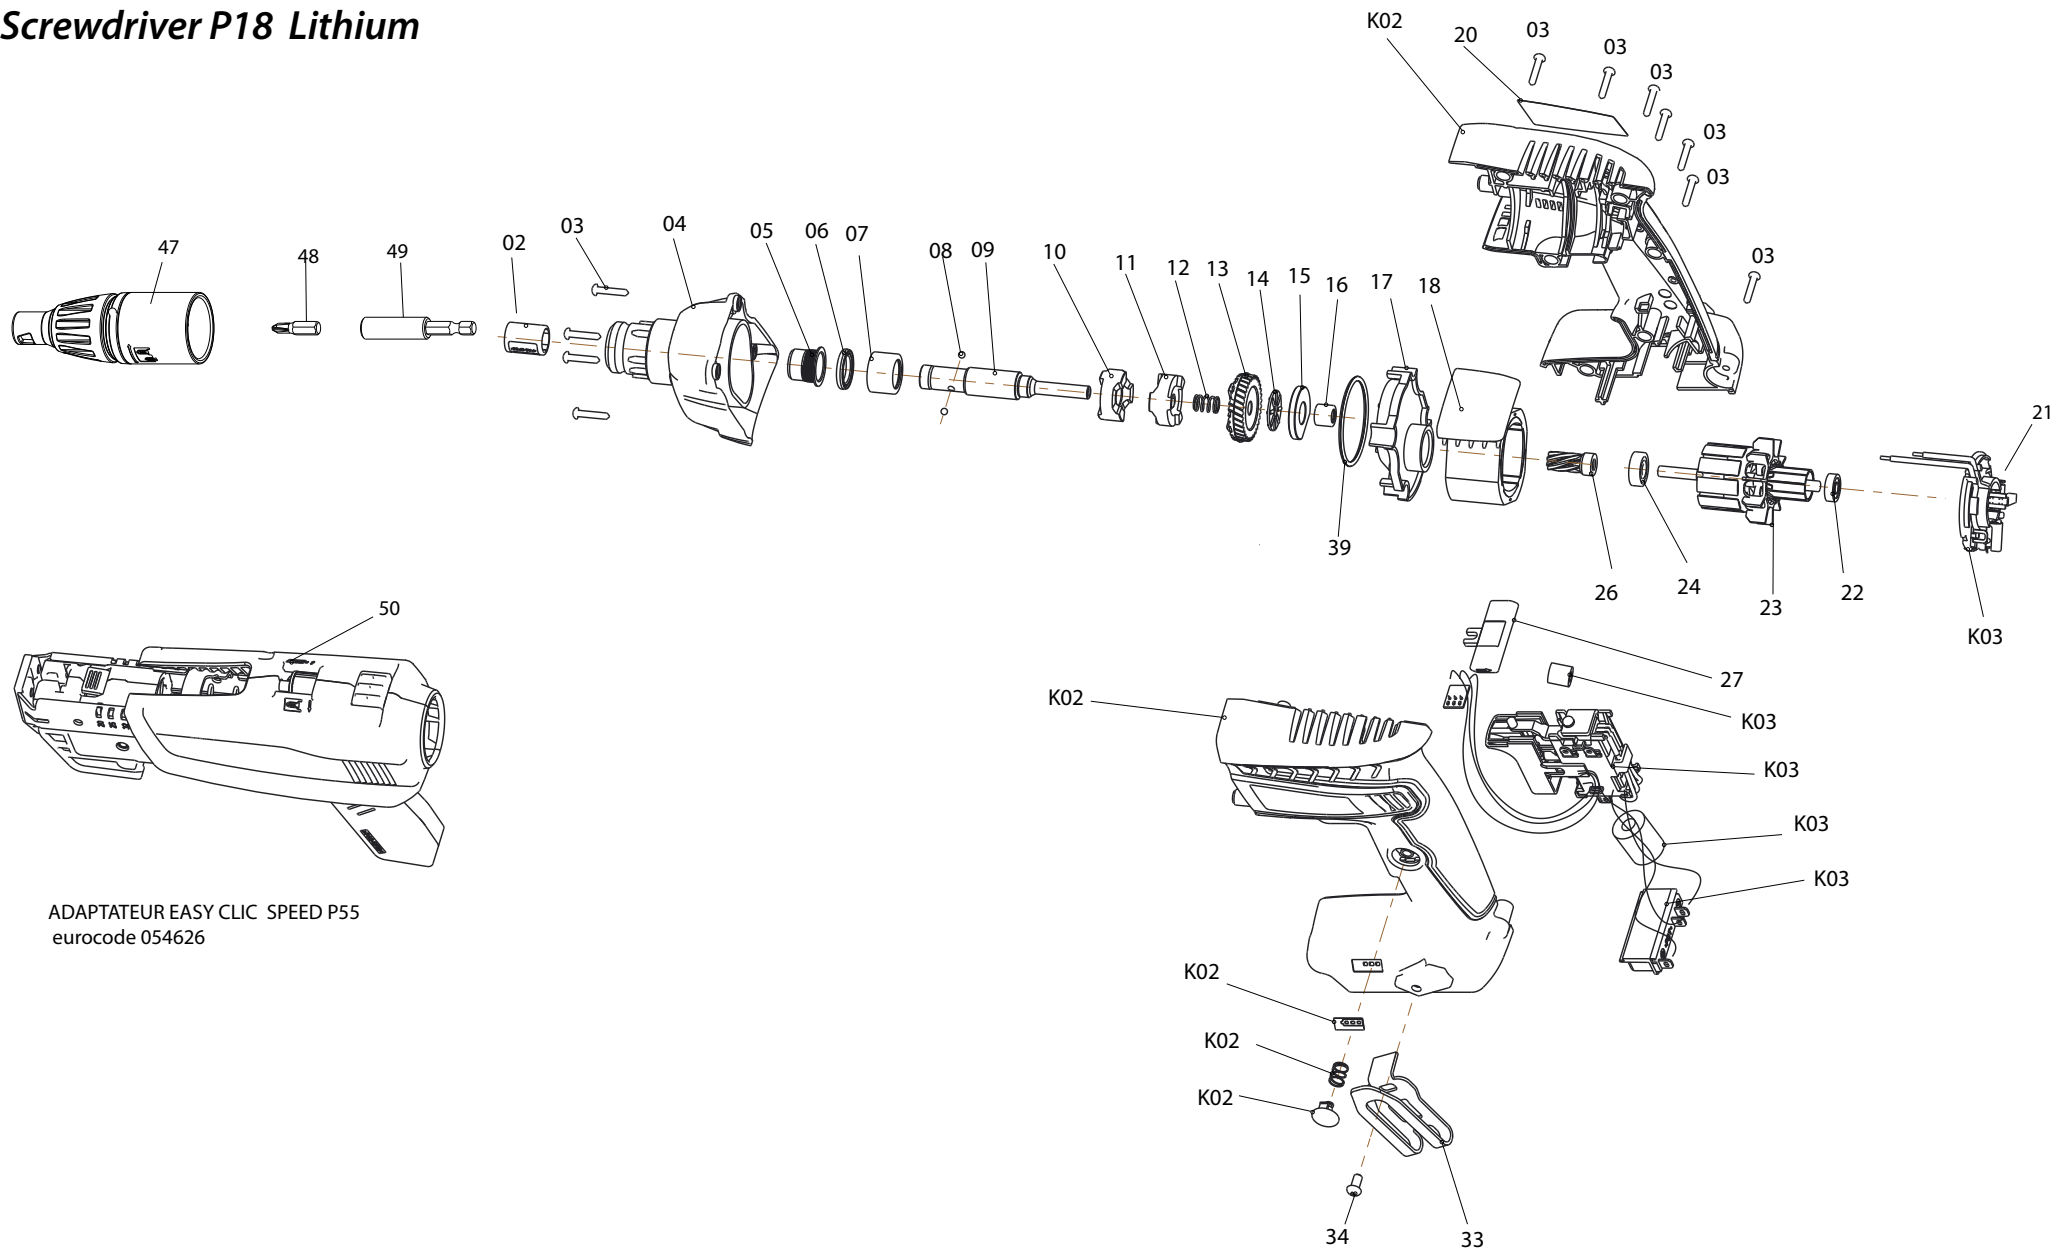

Screwdriver P18 Lithium

ADAPTATEUR EASY CLIC SPEED P55
eurocode 054626

List of spare part
SCREWDRIVER P18Lithium

R.	code	Description	Designation
02	653204	HOLDER SLEEVE	BAGUE SPIT P18/P18LI
03	653255	PAN HD TAP SCREW	VIS M3X16 SPIT P18LI
04	653256	GEAR COVER	CARTER ENGRENAGE P18LI
05	653206	BUSH	BAGUE SPIT P18/P18LI
06	653207	OIL SEAL(SB13X19X3)	JOINT SPIT P18/P18LI
07	653208	NEEDLE BEARING	RLT AIGUILLE SPIT P18/P18LI
08	653209	STEEL BALL(D3)	BILLE ARBRE SPIT P18/P18LI
09	653210	SPINDLE	ARBRE SPIT P18/P18LI
10	653211	CLUTCH(B)	CRABOT SPIT P18/P18LI
11	653212	CLUTCH(A)	CRABOT SPIT P18/P18LI
12	653213	CLUTCH SPRING	RESSORT SPIT P18/P18LI
13	653214	GEAR P18	PIGNON SPIT P18/P18LI
14	653215	AXIAL BEARING	PALIER SPIT P18/P18LI
15	653257	WASHER(A)	RONDELLE SPIT P18LI
16	653217	NEEDLE BEARING	ROULEMENT SPIT P18/P18LI
17	653258	INNER COVER	CAPOT INTERMEDIAIRE SPIT P18LI
18	653262	S/T ASSY	STATOR SPIT P18LI
20	653264	NAME PLATE	ETIQUETTE SPIT P18LI
21	653265	HOLDER/B AND BRUSHES ASSY	ENS PORTE BALAI +CHARBONS P18LI
22	653266	BALL BEARING	ROULEMENT AV INDUIT SPIT P18LI
23	653267	A/R ASSY	KIT INDUIT SPIT P18LI
24	653268	BALL BEARING	ROULEMENT INDUIT ARR SPIT P18LI
26	653271	PINION	PIGNON SPIT P18LI
27	653272	REVERSE	INVERSEUR SPIT P18LI
33	653274	HOOK	CROCHET CEINTURE SPIT P18LI
34	653275	SCREW(M4*8,Black)	VIS CROCHET CEINTURE SPIT P18LI
39	653276	O-RING	JOINT SPIT P18LI
47	653251	DEPTH GAUGE ASSY	MANCHON REGLAGE P18/LI
48	653252	BIT	EMBOUT DE VISSAGE P18/LI
49	653253	BIT HOLDER	PORTE EMBOUT VISSAGE P18/LI
50	054626	SPEED P55 EASY CLICK (Accessory)	ADAPT. SPEED P55 EASY CLICK (Accessoire)
K02	653263	HOUSING SUB ASSY	ENS CARTER D/G SPIT P18LI
K03	653273	SWITCH ASSY	ENS INTERRUPTEUR P18LI