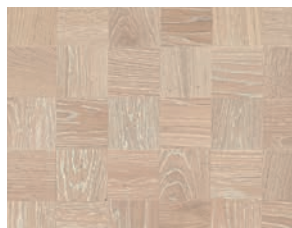

Noble Eik Manhattan
7806014 °