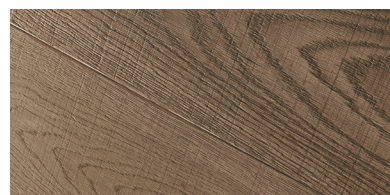

Med ulike teknikker kan parketten preges, og med dette forsterke uttrykket og følelsen av det ekte tregulvet. Det finnes børsteteknikker som påfører sag- og inntryksmerker på treoverflaten, og som forsterker inntrykket av vintage gulv eller et industrielt miljø.

MINDRE SAGMERKER

En behandling av gulvet der påføring av små vilkårlig plasserte sagmerker skaper en **naturlig vintageeffekt**.

TIPS!

Med tiden vil et **gulv med en overflatebehandling** få en mer naturlig patina som gjør treet både **vakkert og unikt**.

TVERSGÅENDE SAGMERKER

Sagmerker påføres på tvers over hele planken, og det gir et **rustikt utseende** og en følelse av et gulv som har levd et langt liv.

TRYKKMERKER

Denne effekten påfører naturtroe **trykkmerker i treverket** og gir et kledelig design til gulv i rom med mye trafikk. Slitasjen blir en del av den naturlige og vakre patinaen.

FASEDE GULV TILFØRER DET LILLE EKSTRA!

Avhengig av hvor dyp eller bred en fas er, vil den **sette sitt preg på gulvet**.

Velg en grunnere mikro- eller minifas for et stilig utseende, eller gå for en dypere maksifas eller håndlaget fas hvis du ønsker en håndverksmessig vintagefølelse.

Skråskjæring langs plankene (fas) **fremhever og forsterker følelsen av et ekte tregulv**. Kolleksjonene våre inneholder fire ulike varianter.