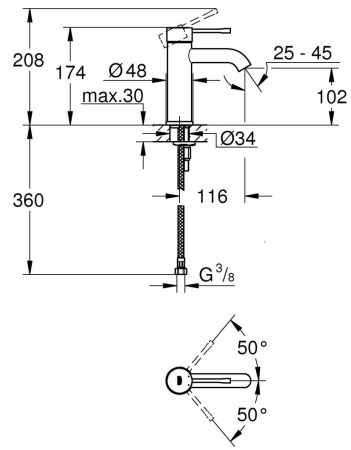

## TEKNISK INFO

**Gjennomstrømning**  
5,7L/1,5gpm

**Driftstrykk**  
0,5-10 Bar, anbefalet 0,5-5 Bar

**Materiale**  
Messing

**Trykktap v. 0,2 l/s**  
-

**Varmtvannsinngang**  
Maks 70°

**Størrelse på tilkobling**  
3/8"

# MÅLTEGNING