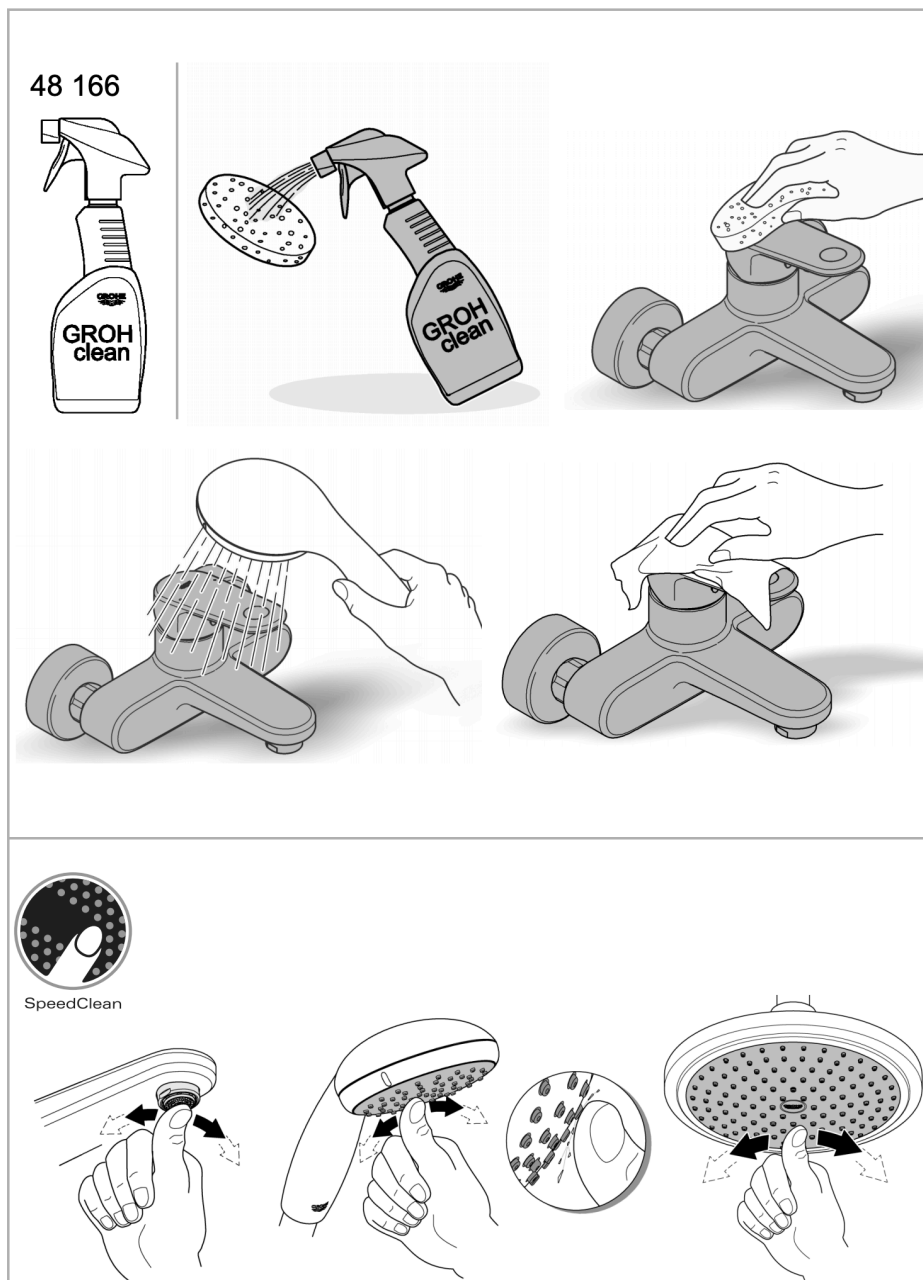

PRODUKTINFOR-
MASJONEttgrepsbatteri til ser-
vant, str. S

SKU 23590001
EAN 4005176339189
NRF 4220759

BESKRIVELSE

- etthullsmontasje
- metallhendel
- **GROHE SilkMove** 28 mm keramisk patron
- med temperaturbegrenser
- **GROHE StarLight** krom overflate
- **GROHE EcoJoy** perlator 5,7 l/min
- **GROHE AquaGuide** justerbar perlator
- **GROHE FastFixation Plus** installasjonssystem
- glatt kropp
- fleksible tilkoblingslanger

Norm
EN 817

Lydklasse: Ved arbeidstrykk innenfor anbefalte grenseverdier

MÅLTEGNING

TRYKKDIAGRAM

VEDLIKEHOLDIN- STRUKSJONER

Bruk ikke svamper som lager riper, skuremidler, rengjøringsmidler med løsemidler eller syrer, kalkfjernere, husholdningseddik eller rengjøringsmidler med eddiksyre.