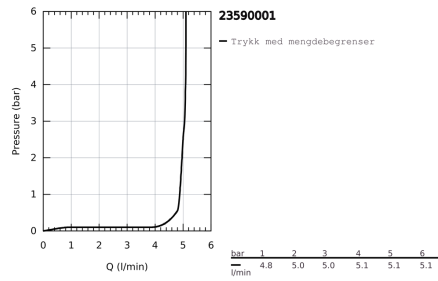

TRYKKDIAGRAM