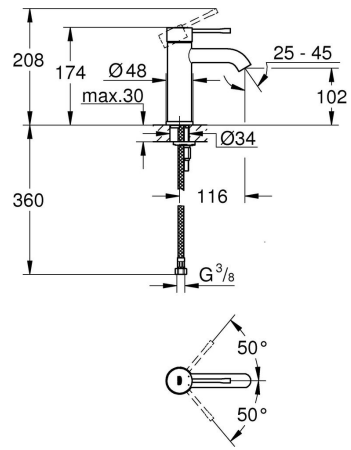

PRODUKTINFOR-
MASJONEttgrepsbatteri til ser-
vant, str. S

SKU 23590001
EAN 4005176339189
NRF 4220759

BESKRIVELSE

- etthullsmontasje
- metallhendel
- **GROHE SilkMove** 28 mm keramisk patron
- med temperaturbegrenser
- **GROHE StarLight** krom overflate
- **GROHE EcoJoy** perlator 5,7 l/min
- **GROHE AquaGuide** justerbar perlator
- **GROHE FastFixation Plus** installasjonssystem
- glatt kropp
- fleksible tilkoblingslanger

TEKNISK INFO

Gjennomstrømning
5,7L/1,5gpm

Driftstrykk
0,5-10 Bar, anbefalet 0,5-5 Bar

Materiale
Messing

Trykktap v. 0,2 l/s
-

Varmtvannsinngang
Maks 70°

Størrelse på tilkobling
3/8"

Lydklasse
I, <=20 dB(A)

Norm
EN 817

Lydklasse: Ved arbeidstrykk innenfor anbefalte grenseverdier

MÅLTEGNING

TRYKKDIAGRAM

VEDLIKEHOLDIN- STRUKSJONER

Bruk ikke svamper som lager riper, skuremidler, rengjøringsmidler med løsemidler eller syrer, kalkfjernere, husholdningseddik eller rengjøringsmidler med eddiksyre.