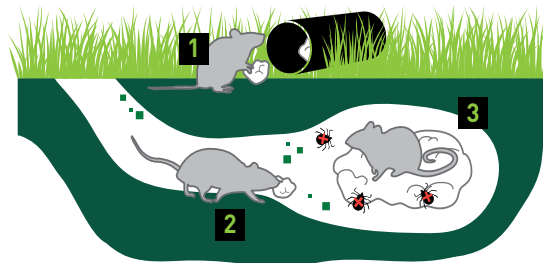

THERMACELL
FLÅTT
-KONTROLL

PLASSERES I BLOMSTERBED,
BUSKER, VEDSTABLER,
STEINMURER OSV.

- Legges ut 2 ganger i året. En om våren og en på sensommer/høst
- Rullene fordeles utover med ca 10 meters avstand

DEKKER
340
m²

FLÅTTKONTROLL RULLER

I SAMMSPILL MED NATUREN

ENKEL Å BRUKE

plasseres på minutter

BIOLOGISK NEDBRYTBART

Ikke skadelig for mennesker eller dyr

100% Testet

DREPER FLÅTT

FJERNER OVER 90% AV FLÅTTBESTANDEN I NÆRMILJØET

Flåttymfer fester seg på mus, før de blir større og fester seg på større dyr som katt, hund, hjort, mennesker osv.

Flåttkontroll dreper flåttymfene og forhindrer dem i å spre sykdom til mennesker og kjæledyr. Det tar kun få minutter to ganger i året å sette ut rullene. Hver rull kan drepe hundrevis av flått i hagen din hver sesong.