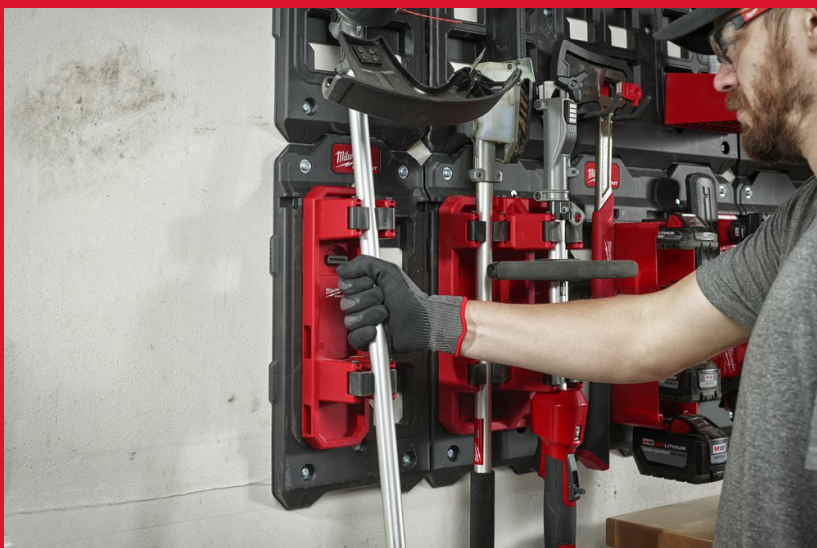

# Packout Single Long Handled Storage

## PACKOUT™ OPPBEVARING MED ENKEL TILGANG

- Enkel og rask tilgang.
- Sikker og enkel montering med klikk og lås.
- Tilpass helt etter egne behov.
- En del av PACKOUT™ systemet.

Article Number	4932493382
Dimensjoner (mm)	347 x 97 x 127
Kapasitet [kg]	7.3
Pakkens innhold	1
Type	Oppbevarer utendørsutstyr, Quik-Lok™ verktøy og mye mer.