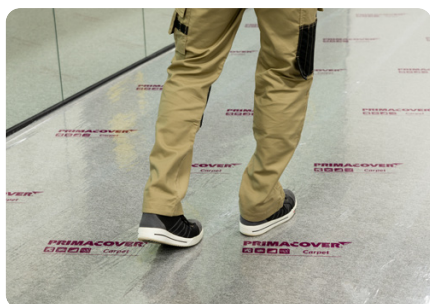

PRIMACOVER®

Carpet

Selvklebende beskyttelsesfolie for tepper

Sterk, selvklebende, væsketett folie. Spesialutviklet for sikker tildekking av tepper på gulv og i trapper.

Allsidig i bruk, f.eks. ved prosjektklargjøring, bygge, ferdigstilling, renoverings og malearbeid. Inneholder et løsemiddelbasert limlag, noe som gjør at PrimaCover Carpet enkelt kan fjernes også etter langvarig bruk, uten å etterlate seg limrester.

Bruksområde:

- Spesialutviklet for tekstil gulvbelegg
- For gulv og trapp

Egenskaper:

- ✓ Selvklebende
- ✓ Inneholder et løsemiddelbasert limlag
- ✓ Enkelt å fjerne uten limrester
- ✓ Leveres i to tykkelser: 50 µm og 100 µm
- ✓ Mål:
  62,5cm x 100m

Påføres på alle gjennomtørre overflater.
Sørg for at produktet er egnet før bruk.
Slå av gulvvarme før bruk.

PRIMACOVER®

Et varemerke av Primaverde BV
T +31 416 820 248 sales@primaverde.com
www.primaverde.nl

www.primacover.com