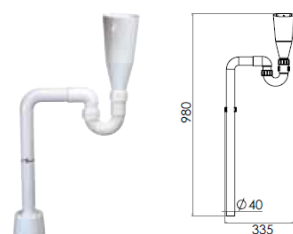

Vaskemaskintilkoblinger

Vaskemaskinrakt Ø40

RSK nr.: 807 71 79 **
Materiale: PP, hvit
Kapasitet: 1,06 l/s

** Kan skaffes

Vaskemaskinrakt innstikk Ø32

NRF nr.: 451 39 04
Materiale: PP, hvit

Vaskemaskinrakt med gjenger/kappbar

NRF nr.: 451 39 03
Materiale: PP

Lokk for vaskemaskinrakt

NRF nr.: 451 39 05
Materiale: PP

Vannlåsett Vaskemaskin

Art. nr.: 892 01 65
Beskrivelse: 1 1/4" x Ø40 mm.
Kapasitet: 1,9 l/s
Materiale: PP / ABS
Info: Lofilter/Hårsil inngår.

Ikke lagervare. Kan bestilles

Utløpssett med vannlås

Art. nr.	Art. navn, beskrivelse
892 01 64	Utløpssett med vannlås for gulvtilkobling
892 01 66	Utløpssett med vannlås for veggtilkobling

Kapasitet: > 0,8 l/s
Materiale: PP / ABS

Info: Brukes til vaskemaskinavlop. For utløpssett med PUM-funksjon se "PUM - Purus Universal Membran" for mer info!

Ikke lagervare. Kan bestilles