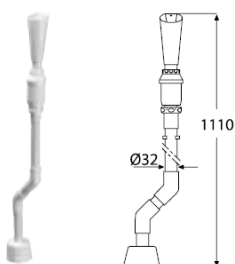

Vaskemaskintilkoblinger

Vaskemaskinrakt Ø40

RSK nr.: 807 71 79 **

Materiale: PP, hvit

Kapasitet: 1,06 l/s

** Kan skaffes

Vaskemaskinrakt innstikk Ø32

NRF nr.: 451 39 04

Materiale: PP, hvit

Vaskemaskinrakt med gjenger/kappbar

NRF nr.: 451 39 03

Materiale: PP

Lokk for vaskemaskinrakt

NRF nr.: 451 39 05

Materiale: PP

Vannlåsett Vaskemaskin

Art. nr.: 892 01 65

Beskrivelse: 1 1/4" x Ø40 mm.

Kapasitet: 1,9 l/s

Materiale: PP / ABS

Info: Lofilter/Hårsil inngår.

Ikke lagervare. Kan bestilles

Utløpssett med vannlås

Art. nr. Art. navn, beskrivelse

892 01 64 Utløpssett med vannlås for gulvtilkobling

892 01 66 Utløpssett med vannlås for veggtilkobling

Kapasitet: > 0,8 l/s

Materiale: PP / ABS

Info: Brukes til vaskemaskinavlop. For utløpssett med PUM-funksjon se "PUM - Purus Universal Membran" for mer info!