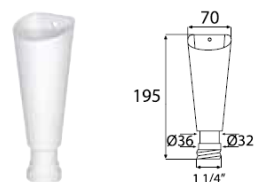

Vaskemaskinrakt med gjenger/kappbar

NRF nr.: 451 39 03

Materiale: PP

Lokk for vaskemaskinrakt

NRF nr.: 451 39 05

Materiale: PP