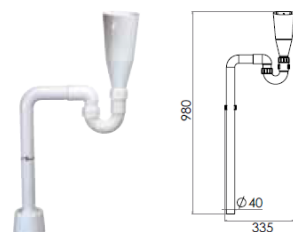

Vaskemaskintilkoblinger

Vaskemaskinrakt Ø40

RSK nr.: 807 71 79 **

Materiale: PP, hvit

Kapasitet: 1,06 l/s

** Kan skaffes

Vaskemaskinrakt innstikk Ø32

NRF nr.: 451 39 04

Materiale: PP, hvit

Vaskemaskinrakt med gjenger/kappbar

NRF nr.: 451 39 03

Materiale: PP

Lokk for vaskemaskinrakt

NRF nr.: 451 39 05

Materiale: PP

Vannlåsett Vaskemaskin

Art. nr.: 892 01 65

Beskrivelse: 1 1/4" x Ø40 mm.

Kapasitet: 1,9 l/s

Materiale: PP / ABS

Info: Lofilter/Hårsil inngår.

Ikke lagervare. Kan bestilles

Utløpssett med vannlås

Art. nr. Art. navn, beskrivelse

892 01 64 Utløpssett med vannlås for gulvtilkobling

892 01 66 Utløpssett med vannlås for veggtilkobling

Kapasitet: > 0,8 l/s

Materiale: PP / ABS

Info: Brukes til vaskemaskinavlop. For utløpssett med PUM-funksjon se "PUM - Purus Universal Membran" for mer info!