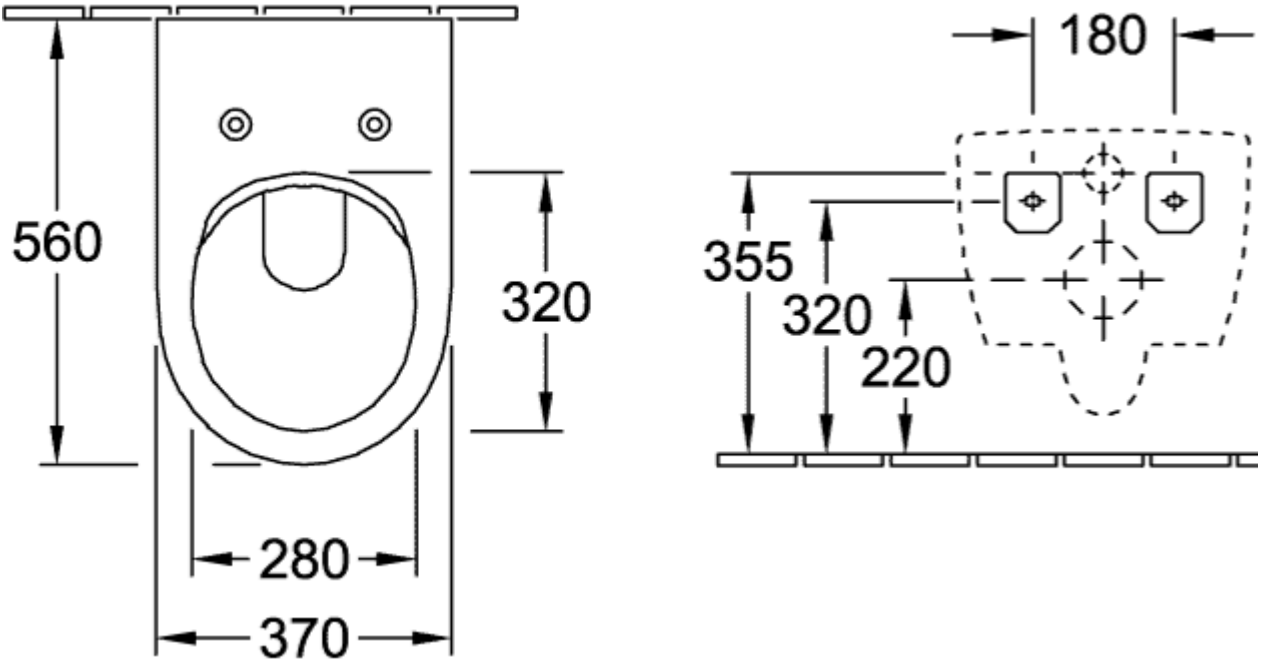

SUBWAY 2.0 KOMBIPAKKE OVALT

PRODUKTINFORMASJON

Artikkel-tittel	Villeroy & Boch Subway 2.0 Kombipakke, veggmontert, Hvit Alpin
Artikkelnummer	5614R201
Montering/monteringstype	veggmontert
Leveringsomfang	1 x vasketoalett, uten kanter , 1 x toalettsete og deksel 1 x festesett
Dybde i mm	560
Bredde i mm	370
Høyde i mm	365
Kolleksjon	Subway 2.0
Egnet for	Skjult sisterner
Innovativ spyleteknologi (med TwistFlush)	Nei
Innovativ spyleteknologi (med TwistFlush[e ³])	Nei
Spylingsvolum l	3 / 4,5 l
Veggmontert - gulvstående	veggmontert
Funksjon	<ul style="list-style-type: none">• med automatisk senkemekanisme (myk lukning)• med avtakbart sete (hurtigutløsning)
Materiale	Sanitær keramikk
Fargenavn	Hvit Alpin
Annet materiale	Toalettsete: Herdeplast
Andre overflater	Toalettsete: blank
Form	Ovalt
Fargebetegnelse	Hvit Alpin
Andre fargebetegnelser	Toalettsete: Hvit Alpin
Antibakteriell overflate (med AntiBac)	Nei
Enkel overflaterengjøring (CeramicPlus)	Nei
Kantløs (DirectFlush)	Ja
Spylingstype	Sykehus
Integrert friskhetsløsning (med ViFresh)	Nei
Utløp/utløp	horisontalt avløp

TEKNISKE TEGNINGER

5614R201

5614R201

5614R201

5614R201