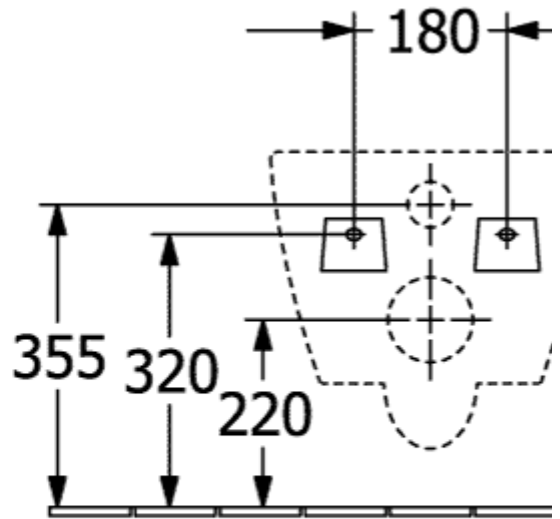

SUBWAY 2.0 KOMBIPAKKE OVALT

PRODUKTINFORMASJON

Artikkel-tittel	Villeroy & Boch Subway 2.0 Kombipakke, veggmontert, Hvit Alpin
Artikkelnummer	5614R201
Montering/monteringstype	veggmontert
Leveringsomfang	1 x vasketoalett, uten kanter , 1 x toalettsete og deksel 1 x festesett
Dybde i mm	560
Bredde i mm	370
Høyde i mm	365
Kolleksjon	Subway 2.0
Egnet for	Skjult sisterner
Innovativ spyleteknologi (med TwistFlush)	Nei
Innovativ spyleteknologi (med TwistFlush[e ³])	Nei
Spylingsvolum l	3 / 4,5 l
Veggmontert - gulvstående	veggmontert
Funksjon	<ul style="list-style-type: none">• med automatisk senkemekanisme (myk lukning)• med avtakbart sete (hurtigutløsning)
Materiale	Sanitær keramikk
Fargenavn	Hvit Alpin
Annet materiale	Toalettsete: Herdeplast
Andre overflater	Toalettsete: blank
Form	Ovalt
Fargebetegnelse	Hvit Alpin
Andre fargebetegnelser	Toalettsete: Hvit Alpin
Antibakteriell overflate (med AntiBac)	Nei
Enkel overflaterengjøring (CeramicPlus)	Nei
Kantløs (DirectFlush)	Ja
Spylingstype	Sykehus
Integrert friskhetsløsning (med ViFresh)	Nei
Utløp/utløp	horisontalt avløp

TEKNISKE TEGNINGER

5614R201

5614R201

5614R201

5614R201