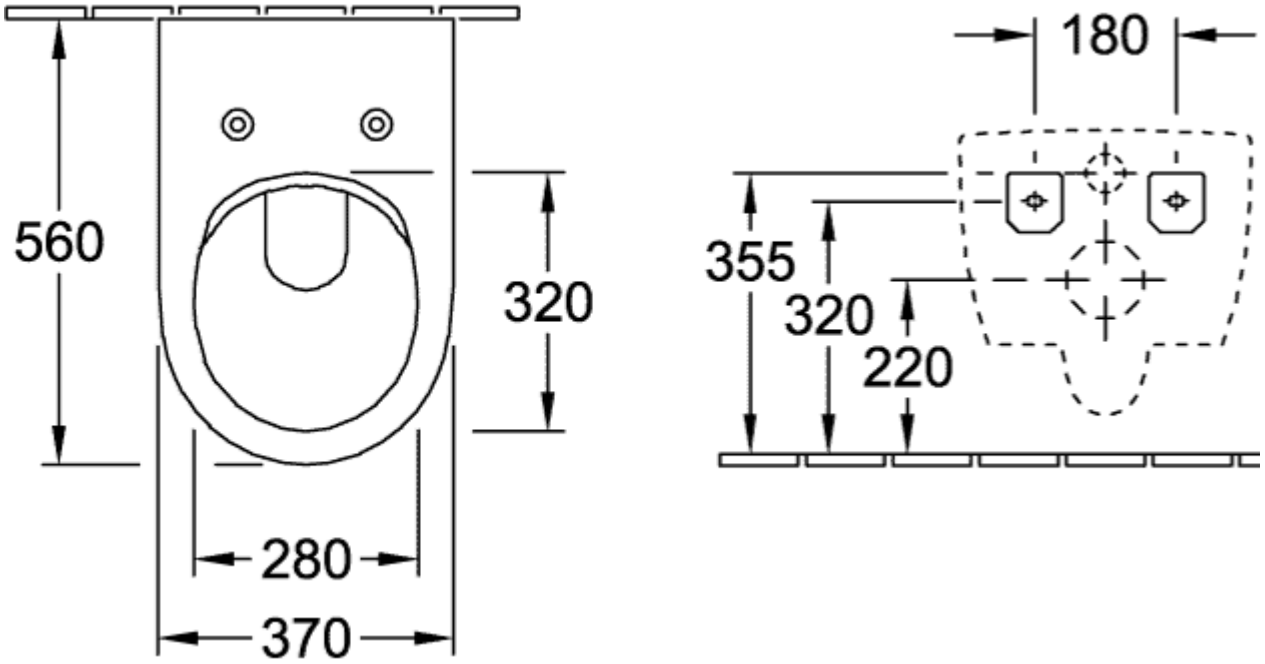

SUBWAY 2.0 KOMBIPAKKE OVALT

PRODUKTINFORMASJON

Artikkel-tittel	Villeroy & Boch Subway 2.0 Kombipakke, veggmontert, Hvit Alpin
Artikkelnummer	5614R201
Montering/monteringstype	veggmontert
Leveringsomfang	1 x vasketoalett, uten kanter , 1 x toalettsete og deksel 1 x festesett
Dybde i mm	560
Bredde i mm	370
Høyde i mm	365
Kolleksjon	Subway 2.0
Egnet for	Skjult sisterner
Innovativ spyleteknologi (med TwistFlush)	Nei
Innovativ spyleteknologi (med TwistFlush[e ³])	Nei
Spylingsvolum l	3 / 4,5 l
Veggmontert - gulvstående	veggmontert
Funksjon	<ul style="list-style-type: none">• med automatisk senkemekanisme (myk lukning)• med avtakbart sete (hurtigutløsning)
Materiale	Sanitær keramikk
Fargenavn	Hvit Alpin
Annet materiale	Toalettsete: Herdeplast
Andre overflater	Toalettsete: blank
Form	Ovalt
Fargebetegnelse	Hvit Alpin
Andre fargebetegnelser	Toalettsete: Hvit Alpin
Antibakteriell overflate (med AntiBac)	Nei
Enkel overflaterengjøring (CeramicPlus)	Nei
Kantløs (DirectFlush)	Ja
Spylingstype	Sykehus
Integrert friskhetsløsning (med ViFresh)	Nei
Utløp/utløp	horisontalt avløp

TEKNISKE TEGNINGER

5614R201

5614R201

5614R201

5614R201