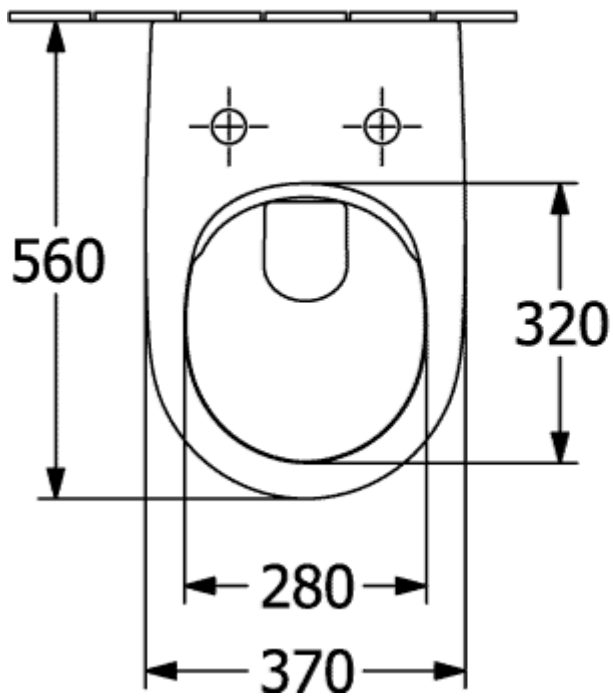

SUBWAY 2.0 KOMBIPAKKE OVALT

PRODUKTINFORMASJON

Artikkel-tittel	Villeroy & Boch Subway 2.0 Kombipakke, veggmontert, Hvit Alpin
Artikkelnummer	5614R201
Montering/monteringstype	veggmontert
Leveringsomfang	1 x vasketoalett, uten kanter , 1 x toalettsete og deksel 1 x festesett
Dybde i mm	560
Bredde i mm	370
Høyde i mm	365
Kolleksjon	Subway 2.0
Egnet for	Skjult sisterner
Innovativ spyleteknologi (med TwistFlush)	Nei
Innovativ spyleteknologi (med TwistFlush[e ³])	Nei
Spylingsvolum l	3 / 4,5 l
Veggmontert - gulvstående	veggmontert
Funksjon	<ul style="list-style-type: none">• med automatisk senkemekanisme (myk lukning)• med avtakbart sete (hurtigutløsning)
Materiale	Sanitær keramikk
Fargenavn	Hvit Alpin
Annet materiale	Toalettsete: Herdeplast
Andre overflater	Toalettsete: blank
Form	Ovalt
Fargebetegnelse	Hvit Alpin
Andre fargebetegnelser	Toalettsete: Hvit Alpin
Antibakteriell overflate (med AntiBac)	Nei
Enkel overflaterengjøring (CeramicPlus)	Nei
Kantløs (DirectFlush)	Ja
Spylingstype	Sykehus
Integrert friskhetsløsning (med ViFresh)	Nei
Utløp/utløp	horisontalt avløp

TEKNISKE TEGNINGER

5614R201

5614R201

5614R201

5614R201