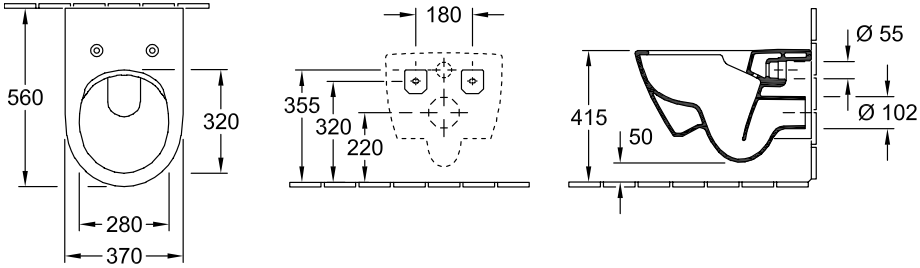

SUBWAY 2.0 KOMBIPAKKE OVALT

PRODUKTINFORMASJON

Artikkel-tittel	Villeroy & Boch Subway 2.0 Kombipakke, veggmontert, Hvit Alpin
Artikkelnummer	5614R201
Montering/monteringstype	veggmontert
Leveringsomfang	1 x vasketoalett, uten kanter , 1 x toalettsete og deksel 1 x festesett
Dybde i mm	560
Bredde i mm	370
Høyde i mm	365
Kolleksjon	Subway 2.0
Egnet for	Skjult sisterner
Innovativ spyleteknologi (med TwistFlush)	Nei
Innovativ spyleteknologi (med TwistFlush[e ³])	Nei
Spylingsvolum l	3 / 4,5 l
Veggmontert - gulvstående	veggmontert
Funksjon	<ul style="list-style-type: none">• med automatisk senkemekanisme (myk lukning)• med avtakbart sete (hurtigutløsning)
Materiale	Sanitær keramikk
Fargenavn	Hvit Alpin
Annet materiale	Toalettsete: Herdeplast
Andre overflater	Toalettsete: blank
Form	Ovalt
Fargebetegnelse	Hvit Alpin
Andre fargebetegnelser	Toalettsete: Hvit Alpin
Antibakteriell overflate (med AntiBac)	Nei
Enkel overflaterengjøring (CeramicPlus)	Nei
Kantløs (DirectFlush)	Ja
Spylingstype	Sykehus
Integrert friskhetsløsning (med ViFresh)	Nei
Utløp/utløp	horisontalt avløp

TEKNISKE TEGNINGER

5614R201

5614R201

5614R201

5614R201