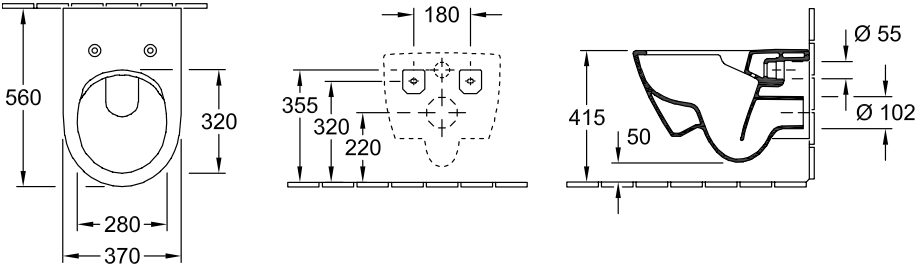

SUBWAY 2.0 KOMBIPAKKE OVALT

PRODUKTINFORMASJON

Artikkel-tittel	Villeroy & Boch Subway 2.0 Kombipakke, veggmontert, Hvit Alpin
Artikkelnummer	5614R201
Montering/monteringstype	veggmontert
Leveringsomfang	1 x vasketoalett, uten kanter , 1 x toalettsete og deksel 1 x festesett
Dybde i mm	560
Bredde i mm	370
Høyde i mm	365
Kolleksjon	Subway 2.0
Egnet for	Skjult sisterner
Innovativ spyleteknologi (med TwistFlush)	Nei
Innovativ spyleteknologi (med TwistFlush[e ³])	Nei
Spylingsvolum l	3 / 4,5 l
Veggmontert - gulvstående	veggmontert
Funksjon	<ul style="list-style-type: none">• med automatisk senkemekanisme (myk lukning)• med avtakbart sete (hurtigutløsning)
Materiale	Sanitær keramikk
Fargenavn	Hvit Alpin
Annet materiale	Toalettsete: Herdeplast
Andre overflater	Toalettsete: blank
Form	Ovalt
Fargebetegnelse	Hvit Alpin
Andre fargebetegnelser	Toalettsete: Hvit Alpin
Antibakteriell overflate (med AntiBac)	Nei
Enkel overflaterengjøring (CeramicPlus)	Nei
Kantløs (DirectFlush)	Ja
Spylingstype	Sykehus
Integrert friskhetsløsning (med ViFresh)	Nei
Utløp/utløp	horisontalt avløp

TEKNISKE TEGNINGER

5614R201

5614R201

5614R201

5614R201