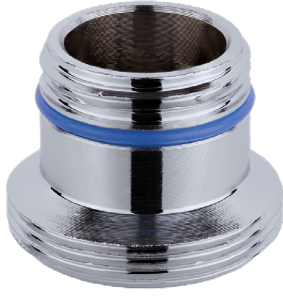

### DIVELLO AERATOR ADAPTER IN-M16.5XM22

**ORIGINAL**

**IN-  
M16.5  
M22**

|                    |                            |
|--------------------|----------------------------|
| <b>DIMENSION</b>   | IN-M16.5x1.0mm x M22x1.0mm |
| <b>WARRANTY</b>    | 5 YEARS*                   |
| <b>EN STANDARD</b> | N/A                        |

*\*Fails due to normal product wear, rubber part wear, incorrect installation, incorrect use or failure to follow assembly instructions will not be compensated.*

**SWE** - Adapter till strålsamlare för köks- eller tvättställsblandare (u.g. M16.5 x 1 mm till u.g. M22 x 1 mm). DIVELLO ORIGINAL™: Armaturberoende och optimerande originalprodukt. Adapter för att konvertera blandare med IN-M16.5 i.g. till M22 u.g.

**NOR/DAN** - Adapter til strålesamler for kjøkken- eller servantbatteri (u.g. M16.5 x 1 mm til u.g. M22 x 1 mm). DIVELLO ORIGINAL™: Armaturuavhengig og optimerende originalprodukt. Adapter for å konvertere batteri med IN-M16.5 i.g. til M22 u.g.

**FIN** - Sovitin keittiö- ja pesuallashanojen poresuuttimiin (ulkokierre M16.5 x 1 mm-ulkokierre M22 x 1 mm). DIVELLO ORIGINAL™: Kaikkien vesikalusteiden kanssa yhteensopiva ja optimoitu alkuperäistuote. Sovitin IN-M16.5-sisäkierteen muuntamiseksi M22-ulkokierteenksi.