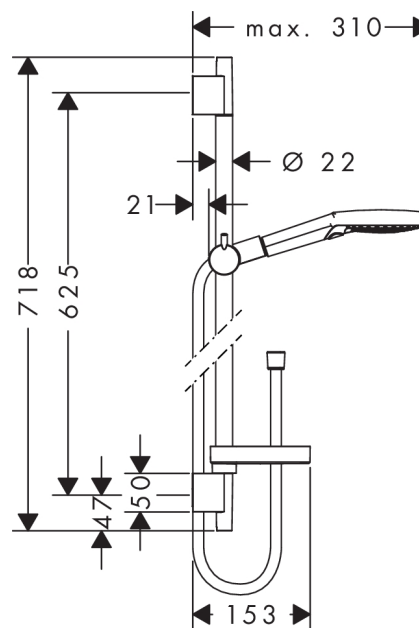

Raindance Select S
Dusjsett 120 3jet P med dusjstang 65 cm
 Overflater: krom Art. nr. : 27654000

Beskrivelse

Informasjon

- Stråletype: PowderRain, Rain, WhirlAir
- velg stråle komfortabelt med Select-knapp
- dusjhodestørrelse: 125 mm
- kuleledd i tilkobling for å hindre at dusjslangen krøller seg sammen
- dusjholderens vinkel kan justeres med 90°, kan dreies og justeres i høyde
- 22 mm bred stang
- forkrommede veggbeslag av plast
- veggmontering: kan festes med skruer

Teknologi

Produktbilde

Måltegning

Raindance Select S
Dusjsett 120 3jet P med dusjstang 65 cm
Overflater: krom Art. nr. : 27654000

Eksplosjonstegning

Produksjonsår: >04/18

Raindance Select S
Dusjsett 120 3jet P med dusjstang 65 cm
 Overflater: krom Art. nr. : **27654000**

Reservedelsliste

Produksjonsår: >04/18

Pos.	Beskrivelse	Art. nr.	PC	PU
1	cover	97709000	0	1
2	wall support	96275000	0	1
3	tile-matching-disk	97450000	0	1
4	mounting set	96179000	0	1
5	support, assy	97651000	0	1
6	-	26014000	0	1
7	shelf Casetta'S	28679000	0	1
8	clips for Casetta, Ø 22 mm	98717000	0	1
9	shower hose Isiflex'B 1,60 m	28276000	0	1
10	filter packing	94246000	0	1
11	seal	98058000	0	1