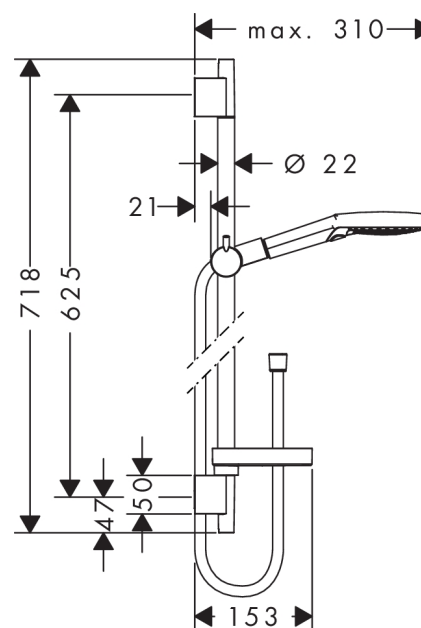

Raindance Select S
Dusjsett 120 3jet P med dusjstang 65 cm
 Overflater: krom Art. nr. : 27654000

Beskrivelse

Informasjon

- Stråletype: PowderRain, Rain, WhirlAir
- velg stråle komfortabelt med Select-knapp
- dusjhodestørrelse: 125 mm
- kuleledd i tilkobling for å hindre at dusjslangen krøller seg sammen
- dusjholderens vinkel kan justeres med 90°, kan dreies og justeres i høyde
- 22 mm bred stang
- forkrommede veggbeslag av plast
- veggmontering: kan festes med skruer

Teknologi

Produktbilde

Måltegning

Raindance Select S
Dusjsett 120 3jet P med dusjstang 65 cm
Overflater: krom Art. nr. : 27654000

Eksplosjonstegning

Produksjonsår: >04/18

Raindance Select S
Dusjsett 120 3jet P med dusjstang 65 cm
 Overflater: krom Art. nr. : **27654000**

Reservedelsliste

Produksjonsår: >04/18

Pos.	Beskrivelse	Art. nr.	PC	PU
1	cover	97709000	0	1
2	wall support	96275000	0	1
3	tile-matching-disk	97450000	0	1
4	mounting set	96179000	0	1
5	support, assy	97651000	0	1
6	-	26014000	0	1
7	shelf Casetta'S	28679000	0	1
8	clips for Casetta, Ø 22 mm	98717000	0	1
9	shower hose Isiflex'B 1,60 m	28276000	0	1
10	filter packing	94246000	0	1
11	seal	98058000	0	1