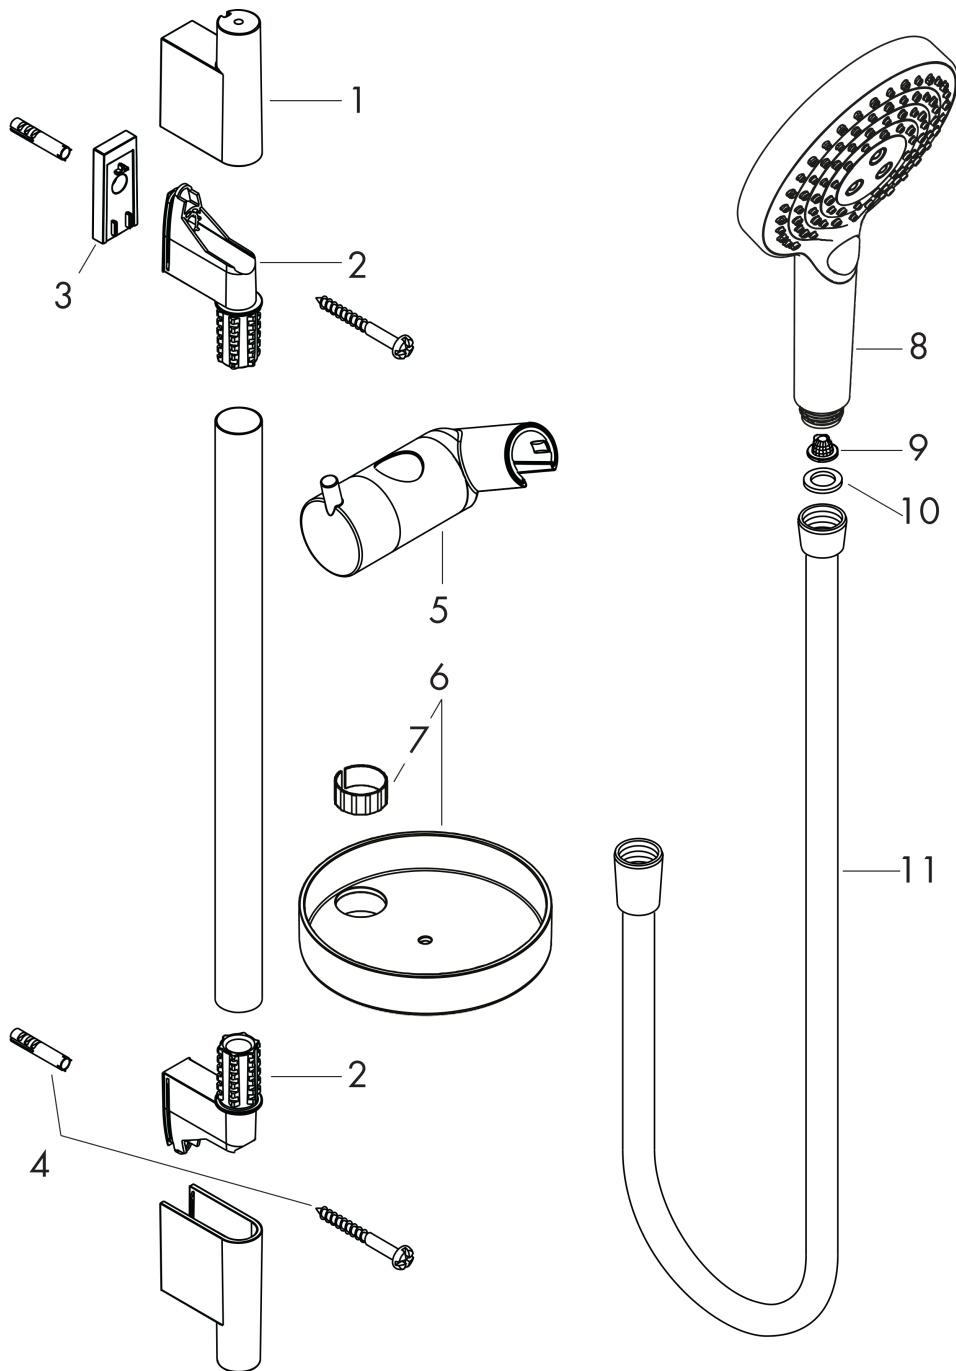

Raindance Select S
Dusjsett 120 3jet P med dusjstang 65 cm
 Overflater: krom Art. nr. : 27654000

Beskrivelse

Informasjon

- Stråletype: PowderRain, Rain, WhirlAir
- velg stråle komfortabelt med Select-knapp
- dusjhodestørrelse: 125 mm
- kuleledd i tilkobling for å hindre at dusjslangen krøller seg sammen
- dusjholderens vinkel kan justeres med 90°, kan dreies og justeres i høyde
- 22 mm bred stang
- forkrommede veggbeslag av plast
- veggmontering: kan festes med skruer

Teknologi

Produktbilde

Måltegning

Raindance Select S
Dusjsett 120 3jet P med dusjstang 65 cm
Overflater: krom Art. nr. : 27654000

Eksplosjonstegning

Produksjonsår: >04/18

Raindance Select S
Dusjsett 120 3jet P med dusjstang 65 cm
 Overflater: krom Art. nr. : **27654000**

Reservedelsliste

Produksjonsår: >04/18

Pos.	Beskrivelse	Art. nr.	PC	PU
1	cover	97709000	0	1
2	wall support	96275000	0	1
3	tile-matching-disk	97450000	0	1
4	mounting set	96179000	0	1
5	support, assy	97651000	0	1
6	-	26014000	0	1
7	shelf Casetta'S	28679000	0	1
8	clips for Casetta, Ø 22 mm	98717000	0	1
9	shower hose Isiflex'B 1,60 m	28276000	0	1
10	filter packing	94246000	0	1
11	seal	98058000	0	1