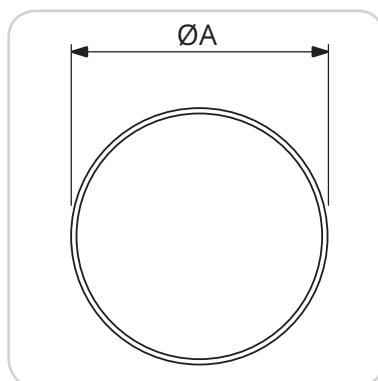

Skjøterør • Skarvrør • Connection pipe

Skjøterør i plast.
Skarvrør i plast.
Plastic connection pipe.

- NO** Skjøterør som forlenger friskluftsventilene K og Aero. Kan sammenføyes fortløpende.
- SE** Skarvrør som förlänger friskluftsventilerna K och Aero. Kan sammanfogas fortlöpande.
- EN** Connection pipe for extending K and Aero fresh air valves. Can be joined continuously.

Art.nr./Art.no.	NOBB	GTIN
116711	53376464	7023671167110
09166	40773947	7023670091669
09167	40790677	7023670091676

	Utsparingsmål/Utsparningsmått/	Utvendig mål/Utvändigt mått/		Lengde/Längd/
Art.nr./Art.no.	Recess dimensions	External dimensions	Dim.	Length
116711	Ø110 mm	Ø104 mm	Ø100 mm	50 mm
09166	Ø130 mm	Ø124 mm	Ø125 mm	50 mm
09167	Ø170 mm	Ø160 mm	Ø160 mm	100 mm

Materiale/Material:	ABS
Farge/Färg/Color:	Hvit/Vit/White

Målskisse/Måttskiss/Dimensioned drawing

Art.nr./Art.no.	A	B
116711	104 mm	50 mm
09166	124 mm	50 mm
09167	160 mm	100 mm