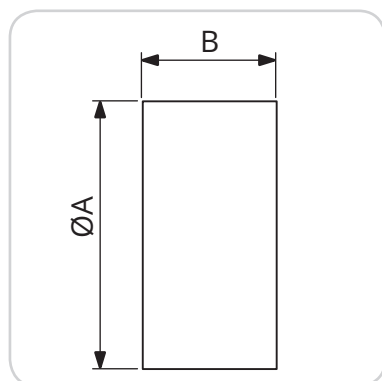

Skjøterør • Skarvrør • Connection pipe

Skjøterør i plast.
Skarvrør i plast.
Plastic connection pipe.

- NO** Skjøterør som forlenger friskluftsventilene K og Aero. Kan sammenføyes fortløpende.
- SE** Skarvrør som förlänger friskluftsventilerna K och Aero. Kan sammanfogas fortlöpande.
- EN** Connection pipe for extending K and Aero fresh air valves. Can be joined continuously.

Art.nr./Art.no.	NOBB	GTIN
116711	53376464	7023671167110
09166	40773947	7023670091669
09167	40790677	7023670091676

	Utsparingsmål/Utsparningsmått/	Utvendig mål/Utvändigt mått/		Lengde/Längd/
Art.nr./Art.no.	Recess dimensions	External dimensions	Dim.	Length
116711	Ø110 mm	Ø104 mm	Ø100 mm	50 mm
09166	Ø130 mm	Ø124 mm	Ø125 mm	50 mm
09167	Ø170 mm	Ø160 mm	Ø160 mm	100 mm

Materiale/Material:	ABS
Farge/Färg/Color:	Hvit/Vit/White

Målskisse/Måttskiss/Dimensioned drawing

Art.nr./Art.no.	A	B
116711	104 mm	50 mm
09166	124 mm	50 mm
09167	160 mm	100 mm