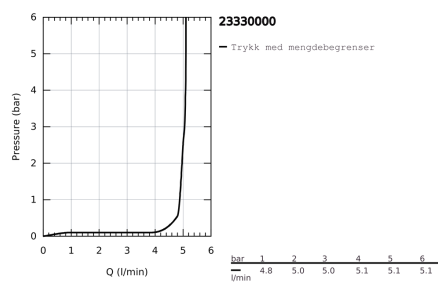

TRYKKDIAGRAM