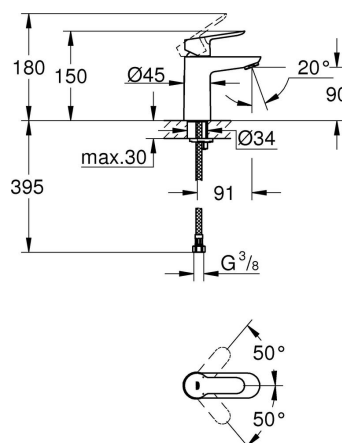

PRODUKTINFORMASJON

Ettgrepsbatteri til servant, str. S

SKU 23330000
EAN 4005176934278
NRF 4220542

BESKRIVELSE

- etthullsmontasje
- metallhendel
- GROHE Longlife 28 mm keramisk patron
- **GROHE StarLight** krom overflate
- **GROHE EcoJoy** perlator 5,7 l/min
- hurtig-montasje-system
- glatt kropp
- fleksible tilkoblingslanger

TEKNISK INFO

Gjennomstrømning
5,7L/1,5gpm

Driftstrykk
0,5-10 Bar, anbefalet 0,5-5 Bar

Materiale
Messing

Trykktap v. 0,2 l/s
-

Varmtvannsinngang
Maks 70°

Størrelse på tilkobling
3/8"

Lydklasse
I, <=20 dB(A)

Norm
EN 817

Lydklasse: Ved arbeidstrykk innenfor anbefalte grenseverdier

MÅLTEGNING

TRYKKDIAGRAM

RESERVEDELER

Produkt Nr.	Produktbeskrivelse
1 46697000	Håndgrep
2 46580000	Patron
3 48159000	Perlator
4 46249000	Tilskruing
5 19017000*	Montasjenøkkel til servant, bide og batterier