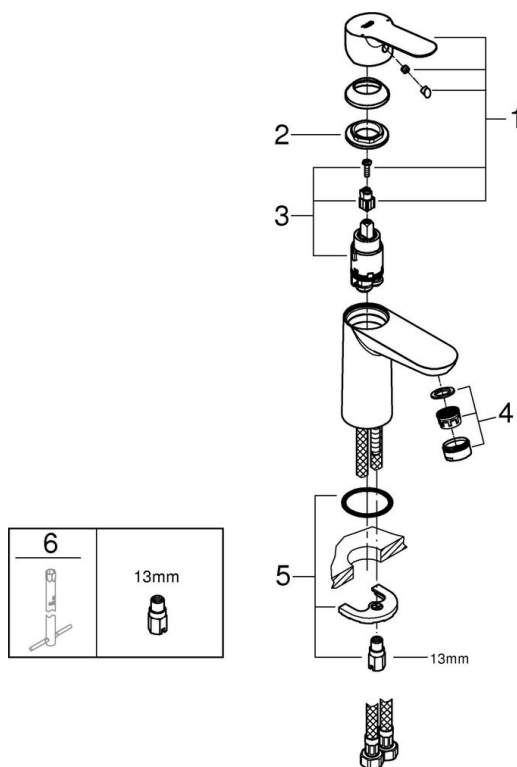

PRODUKTINFORMASJON

Ettgrepsbatteri til servant, str. S

SKU 23330000
EAN 4005176934278
NRF 4220542

BESKRIVELSE

- etthullsmontasje
- metallhendel
- GROHE Longlife 28 mm keramisk patron
- **GROHE StarLight** krom overflate
- **GROHE EcoJoy** perlator 5,7 l/min
- hurtig-montasje-system
- glatt kropp
- fleksible tilkoblingslanger

TEKNISK INFO

Gjennomstrømning
5,7L/1,5gpm

Driftstrykk
0,5-10 Bar, anbefalet 0,5-5 Bar

Materiale
Messing

Trykktap v. 0,2 l/s
-

Varmtvannsinngang
Maks 70°

Størrelse på tilkobling
3/8"

Lydklasse
I, <=20 dB(A)

Norm
EN 817

Lydklasse: Ved arbeidstrykk innenfor anbefalte grenseverdier

MÅLTEGNING

TRYKKDIAGRAM

RESERVEDELER

Produkt Nr.	Produktbeskrivelse
1 46697000	Håndgrep
2 46580000	Patron
3 48159000	Perlator
4 46249000	Tilskruing
5 19017000*	Montasjenøkkel til servant, bide og batterier