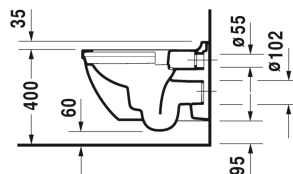

Toalett veggmontert Duravit Rimless® # 252709..00

| < 360 mm > |

Toalett veggmontert Duravit Rimless®	Dimensjoner	Vekt	Modellnummer
uten skyllekant, nordisk modell, inkl. Durafix			
Farger			
00 Hvit alpin			
Variant			
© 4,5 l	360 x 540 mm	27,000 kg	252709..00
Sanitærporselen med overflate i WonderGliss vil holde seg ren og se godt ut i lang tid fremover. Ved bestilling av WonderGliss, vennligst legg til et "1" som det ellefte siffer i modellnummeret.			
Toalettsete rustfrie stålhengsler, uten automatisk lukking		2,300 kg	006381
Toalettsete rustfrie stålhengsler, med SoftClose, avtagbar		2,700 kg	006389
Feste til veggmontert bidet og toalett	Ø 12 x 180 mm	0,200 kg	006500
Lyddempingssett til veggmontert toalett		0,300 kg	005020

Alle tegninger inneholder de nødvendige mål som er gjenstand for standard toleranser. De fremkommer i mm og er ikke bindende. Eksakte mål, spesielt ved særskilte tilpassede monteringsforhold, kan bare skaffes fra det ferdige porselensprodukt.