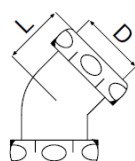

Rørdeler - Klemringskoblinger

Ikke lagervare.
Kan bestilles

Bend 90° løpende mutter

Materiale: ABS
Info: Gjengeovergang hvit inngår

RSK. nr.	Art. navn, beskrivelse	Dimensjon
291 20 52	Klemring 32x90° løpende mutter.	1 1/4"-1 1/2" x Ø32
291 20 54	Klemring 40x90° løpende mutter.	1 1/4"-1 1/2" x Ø40

Bend 45°

Materiale: PP

NRF nr.	Art. navn, beskrivelse	D	L
451 28 23	Klemring 32x45°, hvit	Ø32	35
451 28 26	Klemring 40x45°, hvit	Ø40	30

Bend 90°

Materiale: PP

NRF nr.	Art. navn, beskrivelse	D	L
451 28 03	Klemring 32x90°, hvit	Ø32	51
451 28 06	Klemring 40x90°, hvit	Ø40	51

Bend 90° løpende mutter

Materiale: PP

NRF nr.	Art. navn, beskrivelse	D	G	L1	L2
451 28 63	Klemring 90° løpende mutter	Ø32	1 1/4"	35	49
451 28 66	Klemring 90° løpende mutter	Ø32	1 1/2"	33	50
451 28 64	Klemring 90° løpende mutter	Ø40	1 1/2"	40	54
451 28 69	Klemring 90° løpende mutter	Ø40	1 1/4"	42	54