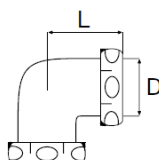

Rørdeler - Klemringskoblinger

Ikke lagervare.
Kan bestilles

Bend 90° løpende mutter

Materiale: ABS
Info: Gjengeovergang hvit inngår

RSK. nr.	Art. navn, beskrivelse	Dimensjon
291 20 52	Klemring 32x90° løpende mutter.	1 1/4"-1 1/2" x Ø32
291 20 54	Klemring 40x90° løpende mutter.	1 1/4"-1 1/2" x Ø40

Bend 45°

Materiale: PP

NRF nr.	Art. navn, beskrivelse	D	L
451 28 23	Klemring 32x45°, hvit	Ø32	35
451 28 26	Klemring 40x45°, hvit	Ø40	30

Bend 90°

Materiale: PP

NRF nr.	Art. navn, beskrivelse	D	L
451 28 03	Klemring 32x90°, hvit	Ø32	51
451 28 06	Klemring 40x90°, hvit	Ø40	51

Bend 90° løpende mutter

Materiale: PP

NRF nr.	Art. navn, beskrivelse	D	G	L1	L2
451 28 63	Klemring 90° løpende mutter	Ø32	1 1/4"	35	49
451 28 66	Klemring 90° løpende mutter	Ø32	1 1/2"	33	50
451 28 64	Klemring 90° løpende mutter	Ø40	1 1/2"	40	54
451 28 69	Klemring 90° løpende mutter	Ø40	1 1/4"	42	54