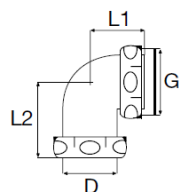

Rørdeler - Klemringskoblinger

Ikke lagervare.
Kan bestilles

Bend 90° løpende mutter

Materiale: ABS
Info: Gjengeovergang hvit inngår

RSK. nr.	Art. navn, beskrivelse	Dimensjon
291 20 52	Klemring 32x90° løpende mutter.	1 1/4"-1 1/2" x Ø32
291 20 54	Klemring 40x90° løpende mutter.	1 1/4"-1 1/2" x Ø40

Bend 45°

Materiale: PP

NRF nr.	Art. navn, beskrivelse	D	L
451 28 23	Klemring 32x45°, hvit	Ø32	35
451 28 26	Klemring 40x45°, hvit	Ø40	30

Bend 90°

Materiale: PP

NRF nr.	Art. navn, beskrivelse	D	L
451 28 03	Klemring 32x90°, hvit	Ø32	51
451 28 06	Klemring 40x90°, hvit	Ø40	51

Bend 90° løpende mutter

Materiale: PP

NRF nr.	Art. navn, beskrivelse	D	G	L1	L2
451 28 63	Klemring 90° løpende mutter	Ø32	1 1/4"	35	49
451 28 66	Klemring 90° løpende mutter	Ø32	1 1/2"	33	50
451 28 64	Klemring 90° løpende mutter	Ø40	1 1/2"	40	54
451 28 69	Klemring 90° løpende mutter	Ø40	1 1/4"	42	54