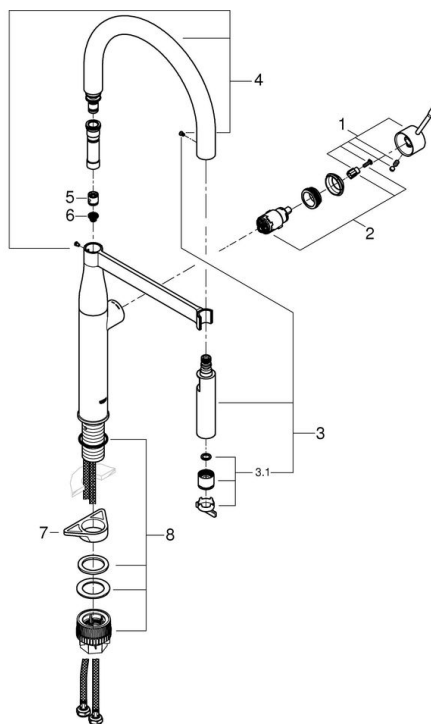

TEKNISK INFO

Gjennomstrømning
8 l/min

Driftstrykk
0,5-10 Bar, anbefalet 0,5-5 Bar

Materiale
Messing

Trykktap v. 0,2 l/s
761 kPa

Varmtvannsinngang
Maks 70°

Størrelse på tilkobling
3/8"

Lydklasse
I, <=20 dB(A)

Norm
EN 817

Lydklasse: Ved arbeidstrykk innenfor anbefalte grenseverdier

MÅLTEGNING

TRYKKDIAGRAM

RESERVEDELER

	Produkt Nr.	Produktbeskrivelse
1	46927000	Håndgrep
2	46963000	Patron
3	46965000	Uttreksdusj
3.1	48347000	Perlator
4	46964KK0	Dusjslange
5	08565000	Tilbakeslagsventil
6	0676800M	Sil
7	05334000	Stabiliseringsplate
8	48477000	Monteringssett