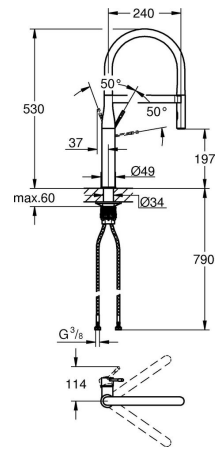

TEKNISK INFO

Gjennomstrømning
8 l/min

Driftstrykk
0,5-10 Bar, anbefalet 0,5-5 Bar

Materiale
Messing

Trykktap v. 0,2 l/s
761 kPa

Varmtvannsinngang
Maks 70°

Størrelse på tilkobling
3/8"

Lydklasse
I, <=20 dB(A)

Norm
EN 817

Lydklasse: Ved arbeidstrykk innenfor anbefalte grenseverdier

MÅLTEGNING

TRYKKDIAGRAM

RESERVEDELER

	Produkt Nr.	Produktbeskrivelse
1	46927000	Håndgrep
2	46963000	Patron
3	46965000	Uttreksdusj
3.1	48347000	Perlator
4	46964KK0	Dusjslange
5	08565000	Tilbakeslagsventil
6	0676800M	Sil
7	05334000	Stabiliseringsplate
8	48477000	Monteringssett