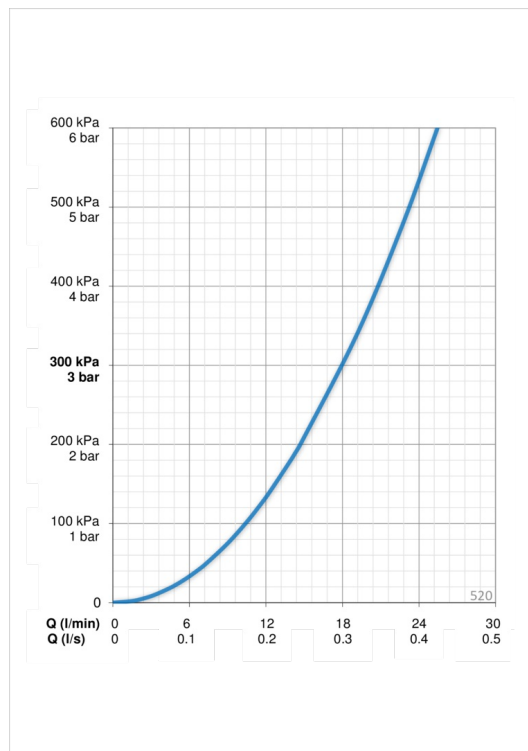

#### Flow attributter

Vannmengde ved 300 kPa

**0.3 l/s**

#### Tekniske egenskaper

Varmtvannsforsyning

**max. +65°C**

Arbeidstrykk

**50 - 500 kPa**

Tilkoblingsstørrelse

**G1/2**

Lengde/høyde

**650 mm**

Materiale

**Composite**