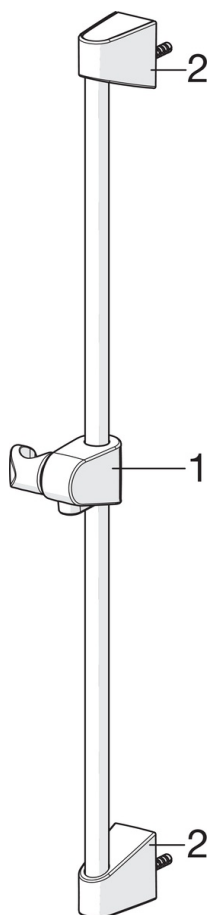

- Shower
- Veggmontert
- Forkrommet
- Hånddusj, Veggstang, Veggbrakett justerbar, Såpeholder, Dusjslange (1500 mm), Anti-kalk teknologi

#### Tekniske egenskaper

Varmtvannsforsyning

**max. +65°C**

Arbeidstrykk

**50 - 500 kPa**

Tilkoblingsstørrelse

**G1/2**

Lengde/høyde

**650 mm**

Materiale

**Composite**

## Reserve deler