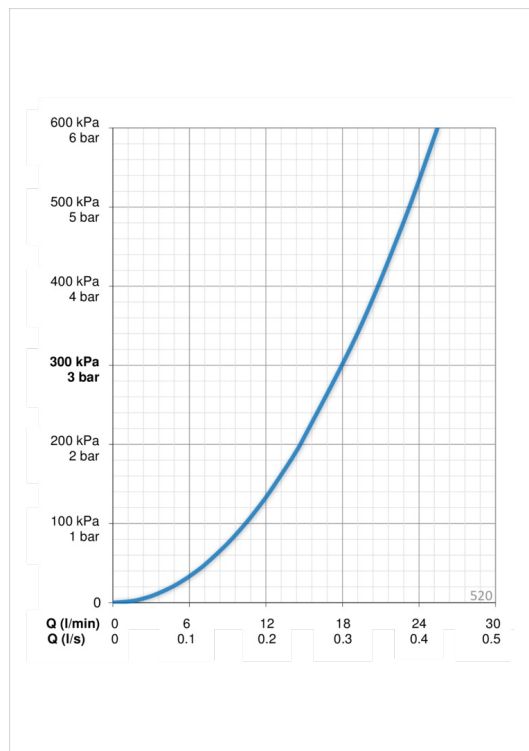

#### Flow attributter

Vannmengde ved 300 kPa

**0.3 l/s**

#### Tekniske egenskaper

Varmtvannsforsyning

**max. +65°C**

Arbeidstrykk

**50 - 500 kPa**

Tilkoblingsstørrelse

**G1/2**

Lengde/høyde

**650 mm**

Materiale

**Composite**