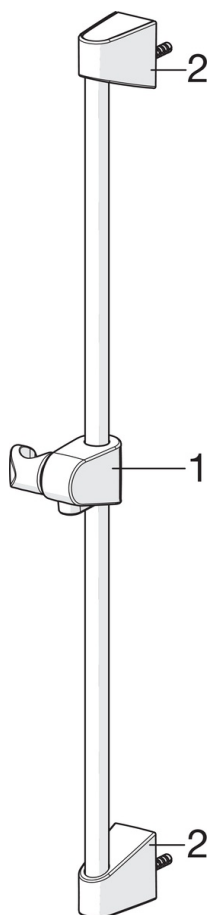

- Shower
- Veggmontert
- Forkrommet
- Hånddusj, Veggstang, Veggbrakett justerbar, Såpeholder, Dusjslange (1500 mm), Anti-kalk teknologi

#### Tekniske egenskaper

Varmtvannsforsyning

**max. +65°C**

Arbeidstrykk

**50 - 500 kPa**

Tilkoblingsstørrelse

**G1/2**

Lengde/høyde

**650 mm**

Materiale

**Composite**

## Reserve deler