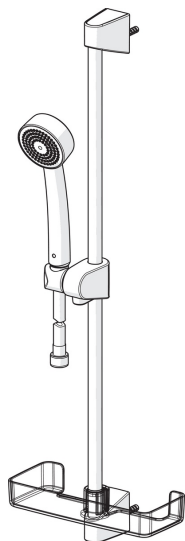

EAN: 6414150080630

NRF: 4203002

[static.oras.com/520](http://static.oras.com/520)

Oras Apollo dusjsett

inkludert hånddusj (ø70) med kalkbeskyttelsesteknologi, 650 mm dusjstang, såpekopp og 1500 mm dusjslange.

- Shower
- Veggmontert
- Forkrommet
- Hånddusj, Veggstang, Veggbrakett justerbar, Såpeholder, Dusjslange (1500 mm), Anti-kalk teknologi

#### Tekniske egenskaper

Varmtvannsforsyning

**max. +65°C**

Arbeidstrykk

**50 - 500 kPa**

Tilkoblingsstørrelse

**G1/2**

Lengde/høyde

**650 mm**

Materiale

**Composite**