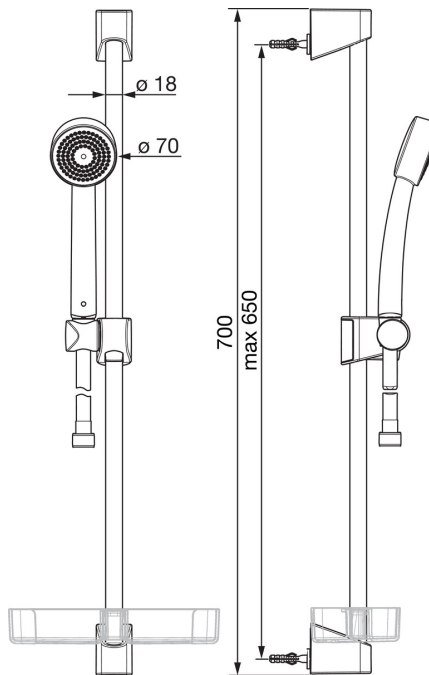

#### Tekniske egenskaper

Varmtvannsforsyning

**max. +65°C**

Arbeidstrykk

**50 - 500 kPa**

Tilkoblingsstørrelse

**G1/2**

Lengde/høyde

**650 mm**

Materiale

**Composite**