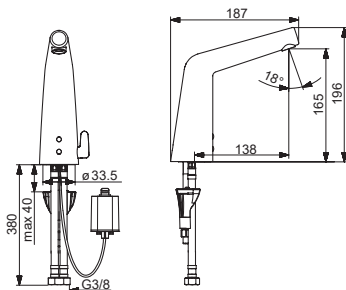

max. +70°C
 IP 55

3014F

mpi.oras.com/3014F

3016F

mpi.oras.com/3016F

3017F

mpi.oras.com/3017F

9 / 12 V
I (ISO 3822)
EN 15091
100 - 1000 kPa