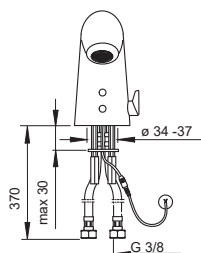

9 / 12 V
I (ISO 3822)
EN 15091
100 - 1000 kPa

max. +70°C
IP 55

6125FZ

mpi.oras.com/6125FZ

6222FZ

mpi.oras.com/6222FZ

6221FZ 100 - 500 kPa

mpi.oras.com/6221FZ

1724FZ

mpi.oras.com/1724FZ