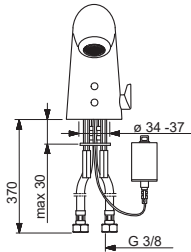

1714FZ 0.08 l/s
1714F
1714FZ-102 0.028 l/s