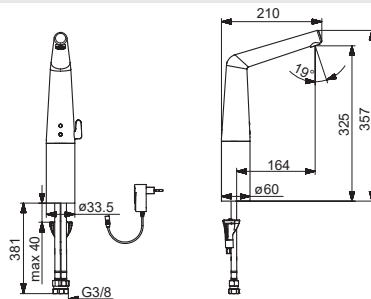

9 / 12 V
I (ISO 3822)
EN 15091
100 - 1000 kPa

max. +70°C
IP 55

3014FT

mpi.oras.com/3014FT

3016FT

mpi.oras.com/3016FT

3017FT

mpi.oras.com/3017FT