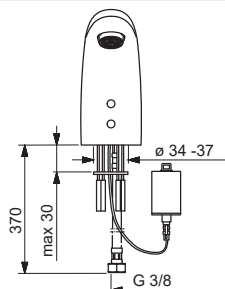

6159FZ ❄️

0.09 l/s