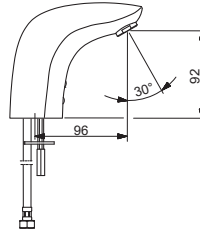

mpi.oras.com/1724FZ

9 / 12 V
 I (ISO 3822)
 EN 15091
 100 - 1000 kPa

max. +70°C
 IP 55

- 6120FZ**
- 6120FZ-080** 0.07 l/s max. 8 s
- 6120FZ-102** 0.028 l/s
- 6120FZ-104** 0.056 l/s

mpi.oras.com/6120FZ

6123FZ