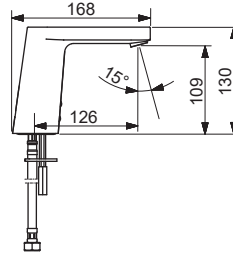

9 / 12 V
I (ISO 3822)
EN 15091
100 - 1000 kPa

max. +70°C
IP 55

6125FZ

mpi.oras.com/6125FZ

6222FZ

mpi.oras.com/6222FZ

6221FZ 100 - 500 kPa

mpi.oras.com/6221FZ

1724FZ

mpi.oras.com/1724FZ