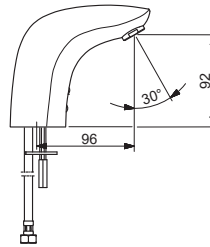

mpi.oras.com/1724FZ

9 / 12 V
 I (ISO 3822)
 EN 15091
 100 - 1000 kPa

max. +70°C
 IP 55

- 6120FZ**
- 6120FZ-080** 0.07 l/s max. 8 s
- 6120FZ-102** 0.028 l/s
- 6120FZ-104** 0.056 l/s

mpi.oras.com/6120FZ

6123FZ