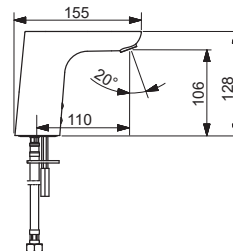

9 / 12 V
I (ISO 3822)
EN 15091
100 - 1000 kPa

max. +70°C
IP 55

- **6120FZ**
- **6120FZ-080** 0.07 l/s max. 8 s
- **6120FZ-102** 0.028 l/s
- **6120FZ-104** 0.056 l/s

mpi.oras.com/6120FZ

6123FZ

mpi.oras.com/6123FZ

2826FZ
2816FZ

mpi.oras.com/2826FZ

6121FZ

mpi.oras.com/6121FZ