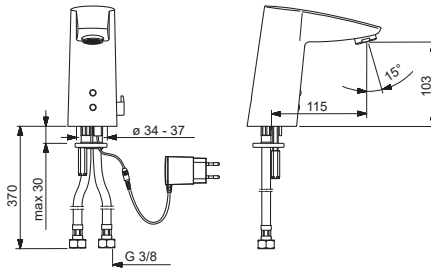

2824FTZ ❄️

mpi.oras.com/2824FTZ