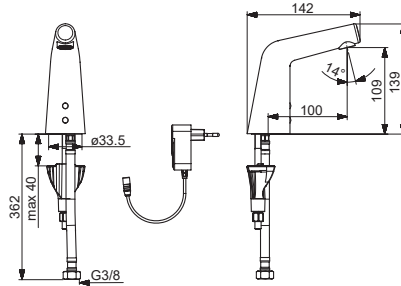

mpi.oras.com/6123FZ

2826FZ
2816FZ

mpi.oras.com/2826FZ

6121FZ

mpi.oras.com/6121FZ

9 / 12 V
 I (ISO 3822)
 EN 15091
 100 - 1000 kPa

max. +70°C
 IP 55

3014FT