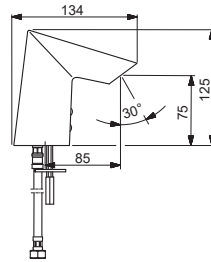

1714FZ 0.08 l/s
1714F
1714FZ-102 0.028 l/s