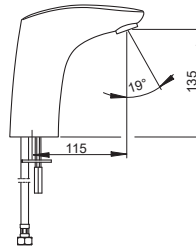

9 / 12 V
I (ISO 3822)
EN 15091
100 - 1000 kPa

max. +70°C
IP 55

6125FZ

mpi.oras.com/6125FZ

6222FZ

mpi.oras.com/6222FZ

6221FZ 100 - 500 kPa

mpi.oras.com/6221FZ

1724FZ

mpi.oras.com/1724FZ