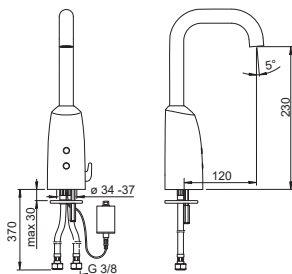

Lithium 2CR5 6 V
I (ISO 3822)
EN 15091
100 - 1000 kPa

max. +70°C
IP 55

4814FZ

mpi.oras.com/4814FZ

6330FZ

mpi.oras.com/6330FZ

6331FZ

mpi.oras.com/6331FZ

2816FZ

mpi.oras.com/2816FZ