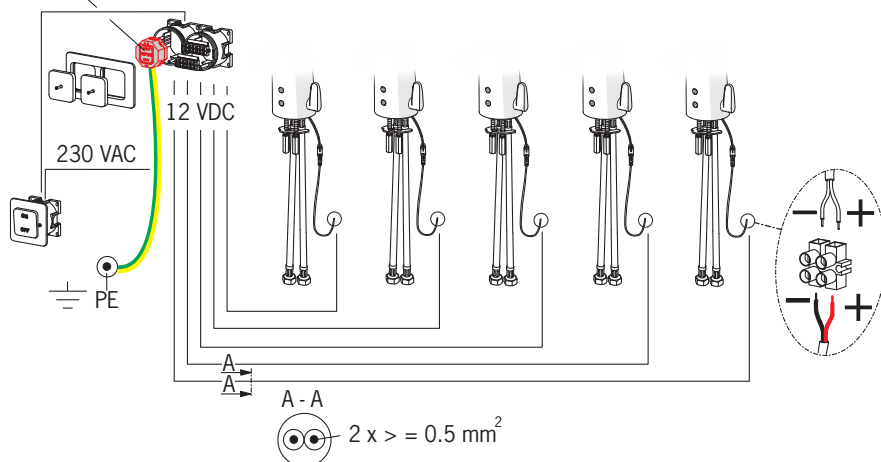

Oras 199275

1.....5