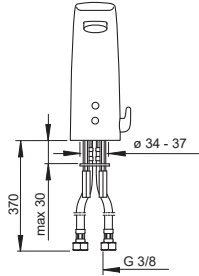

Lithium 2CR5 6 V
I (ISO 3822)
EN 15091
100 - 1000 kPa

max. +70°C
IP 55

6250FZ

mpi.oras.com/6250FZ

1714FZ 0.08 l/s
1714F
1714FZ-102 0.028 l/s

mpi.oras.com/1714FZ

2814FZ

mpi.oras.com/2814FZ

6153FZ

mpi.oras.com/6153FZ