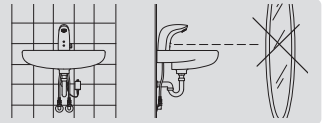

6335FTZ

mpi.oras.com/6335FTZ

230 / 9 V
I (ISO 3822)
EN 15091
100 - 1000 kPa

max. +70°C
IP 55 / transformer IP 20

2826FTZ

mpi.oras.com/2826FTZ

- GB** Power supply requirement: Power supply output must be short circuit protected
- CZ** Požadavky týkající se napájecího zdroje: Výstup napájecího zdroje musí být chráněn proti zkratu
- DE** Stromversorgungs voraussetzungen: Stromversorgungsspannung muss kurzschlussgeschützt sein.
- DK** Krav til strømforsyning: Strømforsyningsudgang skal være kortslutningsbeskyttet
- EE** Nõuded vooluallikale: Vooluallika väljund peab olema kaitstud lühise eest
- ES** Requisitos del suministro eléctrico: el suministro eléctrico debe estar protegido contra cortocircuitos
- FI** Vaatimukset virtalähteelle: Virtalähteen ulostulon tulee olla oikosulkusuojattu
- FR** Unité d'alimentation électrique: La sortie de l'unité d'alimentation oit être protégée contre le court-circuit
- IT** Requisiti dell'alimentazione: L'uscita deve essere protetta da cortocircuito
- LT** Reikalavimai maitinimo šaltiniui: turi būti apsauga nuo trumpo jungimo
- LV** Prasības attiecībā uz barošanas ierīci: ierīces izvadām jābūt aizsargātām pret īsslēgumiem
- NL** Vereisten voor de voeding: De uitgang van de voeding moet beschermd zijn tegen kortsluitingen
- NO** Krav til strømforsyning: Strømforsyningspenning må være kortslutningssikret
- PL** Wymagania w stosunku do zasilacza: Zasilacz musi być wyposażony w zabezpieczenie przeciwzwarciowe
- RO** Pentru alimentarea cu putere: borna de putere trebuie să fie protejată la scurtcircuit
- RU** Требования к источнику тока: Выход источника тока защищен от короткого замыкания
- SE** Krav på matningsdön: Utspänningen skall vara kortslutningssäker
- SK** Požiadavka na napájanie: Výstup napájania musí byť chránený voči skratu.
- UA** Вимоги до джерела струму: Вихід джерела струму захищений від короткого замикання.
- PT** Requisitos de alimentação eléctrica: a alimentação eléctrica deve estar protegida contra curto-circuito.
- GR** Προϋποθέσεις για αδιάλειπτη παροχή ρεύματος: Τάση εξόδου ασφαλισμένη έναντι βραχυκυκλώματος
- SI** Zahteva za napajanje: Izhod za napajanje mora biti zaščiten s kratkim stikom
- HU** Áramellátás: A tápegység kimeneténél fontos az érintésvédelmet biztosítani.