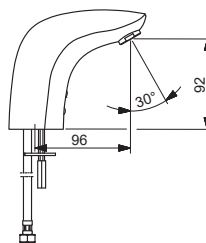

Lithium 2CR5 6 V
 I (ISO 3822)
 EN 15091
 100 - 1000 kPa

max. +70°C
 IP 55

6150FZ ❄️

6150F

6150FZ-080 ❄️ 0.07 l/s / max. 8 s

6150FZ-102 ❄️ 0.028 l/s

6150FZ-104 ❄️ 0.056 l/s

6150FZ-105 ❄️ 0.07 l/s