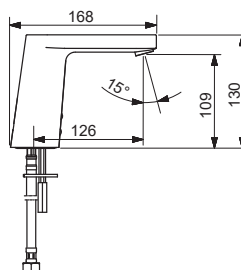

Lithium 2CR5 6 V
I (ISO 3822)
EN 15091
100 - 1000 kPa

max. +70°C
IP 55

6150FZ ❄️

6150F

6150FZ-080 ❄️ 0.07 l/s / max. 8 s

6150FZ-102 ❄️ 0.028 l/s

6150FZ-104 ❄️ 0.056 l/s

6150FZ-105 ❄️ 0.07 l/s

mpi.oras.com/6150FZ

6151FZ ❄️

6151FZ-33 ❄️

6151FZ-104 ❄️ 0.056 l/s

6151FZ-105 ❄️ 0.07 l/s

mpi.oras.com/6151FZ

6155FZ ❄️

mpi.oras.com/6155FZ

6159FZ ❄️

0.09 l/s

mpi.oras.com/6159FZ