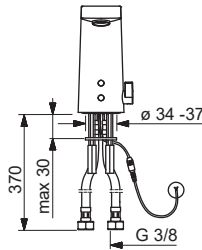

9 / 12 V
I (ISO 3822)
EN 15091
100 - 1000 kPa

max. +70°C
IP 55

6125FZ

mpi.oras.com/6125FZ

6222FZ

mpi.oras.com/6222FZ

6221FZ 100 - 500 kPa

mpi.oras.com/6221FZ

1724FZ

mpi.oras.com/1724FZ