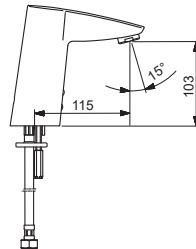

Lithium 2CR5 6 V
I (ISO 3822)
EN 15091
100 - 1000 kPa

max. +70°C
IP 55

6250FZ

mpi.oras.com/6250FZ

1714FZ 0.08 l/s
1714F
1714FZ-102 0.028 l/s

mpi.oras.com/1714FZ

2814FZ

mpi.oras.com/2814FZ

6153FZ

mpi.oras.com/6153FZ