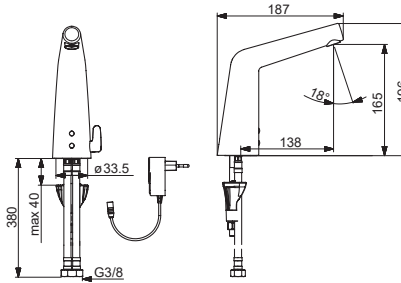

9 / 12 V
I (ISO 3822)
EN 15091
100 - 1000 kPa

max. +70°C
IP 55

3014FT

mpi.oras.com/3014FT

3016FT

mpi.oras.com/3016FT

3017FT

mpi.oras.com/3017FT