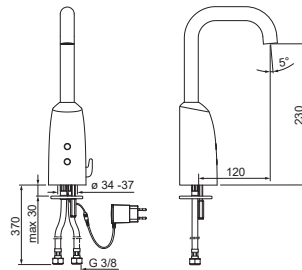

230 / 9 V
 I (ISO 3822)
 EN 15091
 100 - 1000 kPa

max. +70°C
 IP 55 / transformer IP 20

6123FTZ

mpi.oras.com/6123FTZ

6223FTZ

mpi.oras.com/6223FTZ

6334FTZ

mpi.oras.com/6334FTZ