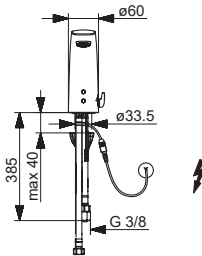

6221FZ 100 - 500 kPa