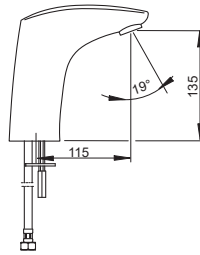

Lithium 2CR5 6 V
I (ISO 3822)
EN 15091
100 - 1000 kPa

max. +70°C
IP 55

6250FZ

mpi.oras.com/6250FZ

1714FZ 0.08 l/s
1714F
1714FZ-102 0.028 l/s

mpi.oras.com/1714FZ

2814FZ

mpi.oras.com/2814FZ

6153FZ

mpi.oras.com/6153FZ