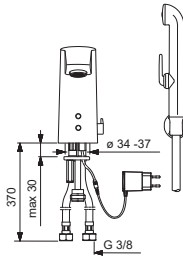

6335FTZ

mpi.oras.com/6335FTZ

230 / 9 V
I (ISO 3822)
EN 15091
100 - 1000 kPa

max. +70°C
IP 55 / transformer IP 20

2826FTZ

mpi.oras.com/2826FTZ

- GB** Power supply requirement: Power supply output must be short circuit protected
- CZ** Požadavky týkající se napájecího zdroje: Výstup napájecího zdroje musí být chráněn proti zkratu
- DE** Stromversorgungs voraussetzungen: Stromversorgungsspannung muss kurzschlussgeschützt sein.
- DK** Krav til strømforsyning: Strømforsyningsudgang skal være kortslutningsbeskyttet
- EE** Nõuded vooluallikale: Vooluallika väljund peab olema kaitstud lühise eest
- ES** Requisitos del suministro eléctrico: el suministro eléctrico debe estar protegido contra cortocircuitos
- FI** Vaatimukset virtalähteelle: Virtalähteen ulostulon tulee olla oikosulkusuojattu
- FR** Unité d'alimentation électrique: La sortie de l'unité d'alimentation oit être protégée contre le court-circuit
- IT** Requisiti dell'alimentazione: L'uscita deve essere protetta da cortocircuito
- LT** Reikalavimai maitinimo šaltiniui: turi būti apsauga nuo trumpo jungimo
- LV** Prasības attiecībā uz barošanas ierīci: ierīces izvadām jābūt aizsargātām pret īsslēgumiem
- NL** Vereisten voor de voeding: De uitgang van de voeding moet beschermd zijn tegen kortsluitingen
- NO** Krav til strømforsyning: Strømforsyningspenning må være kortslutningssikret
- PL** Wymagania w stosunku do zasilacza: Zasilacz musi być wyposażony w zabezpieczenie przeciwzwarciowe
- RO** Pentru alimentarea cu putere: borna de putere trebuie să fie protejată la scurtcircuit
- RU** Требования к источнику тока: Выход источника тока защищен от короткого замыкания
- SE** Krav på matningsdön: Utspänningen skall vara kortslutningssäker
- SK** Požiadavka na napájanie: Výstup napájania musí byť chránený voči skratu.
- UA** Вимоги до джерела струму: Вихід джерела струму захищений від короткого замикання.
- PT** Requisitos de alimentação eléctrica: a alimentação eléctrica deve estar protegida contra curto-circuito.
- GR** Προϋποθέσεις για αδιάλειπτη παροχή ρεύματος: Τάση εξόδου ασφαλισμένη έναντι βραχυκυκλώματος
- SI** Zahteva za napajanje: Izhod za napajanje mora biti zaščiten s kratkim stikom
- HU** Áramellátás: A tápegység kimeneténél fontos az érintésvédelmet biztosítani.