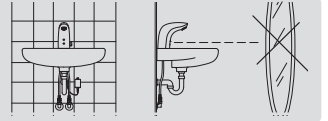

mpi.oras.com/1724FZ

9 / 12 V
 I (ISO 3822)
 EN 15091
 100 - 1000 kPa

max. +70°C
 IP 55

- 6120FZ**
- 6120FZ-080** 0.07 l/s max. 8 s
- 6120FZ-102** 0.028 l/s
- 6120FZ-104** 0.056 l/s

mpi.oras.com/6120FZ

6123FZ