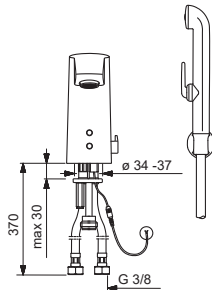

2826FZ
2816FZ