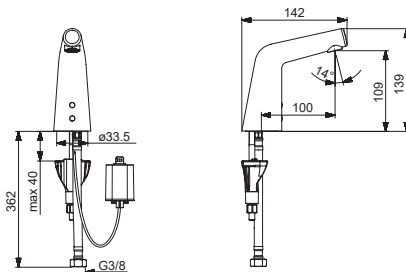

Lithium 2CR5 6 V
I (ISO 3822)
EN 15091
100 - 1000 kPa

max. +70°C
IP 55

3014F

mpi.oras.com/3014F

3016F

mpi.oras.com/3016F

3017F

mpi.oras.com/3017F