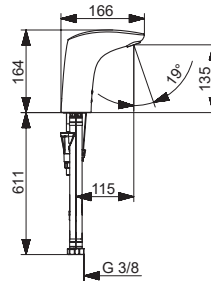

6221FZ 100 - 500 kPa