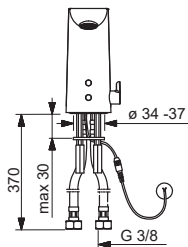

9 / 12 V
I (ISO 3822)
EN 15091
100 - 1000 kPa

max. +70°C
IP 55

- **6120FZ**
- **6120FZ-080** 0.07 l/s max. 8 s
- **6120FZ-102** 0.028 l/s
- **6120FZ-104** 0.056 l/s

mpi.oras.com/6120FZ

6123FZ

mpi.oras.com/6123FZ

2826FZ
2816FZ

mpi.oras.com/2826FZ

6121FZ

mpi.oras.com/6121FZ