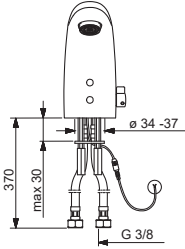

mpi.oras.com/1724FZ

9 / 12 V
 I (ISO 3822)
 EN 15091
 100 - 1000 kPa

max. +70°C
 IP 55

- 6120FZ**
- 6120FZ-080** 0.07 l/s max. 8 s
- 6120FZ-102** 0.028 l/s
- 6120FZ-104** 0.056 l/s

mpi.oras.com/6120FZ

6123FZ