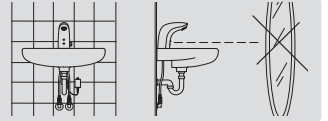

mpi.oras.com/3014FT

3016FT

mpi.oras.com/3016FT

3017FT

mpi.oras.com/3017FT

230 / 9 V
 I (ISO 3822)
 EN 15091
 100 - 1000 kPa

max. +70°C
 IP 55 / transformer IP 20

1724FTZ ❄️