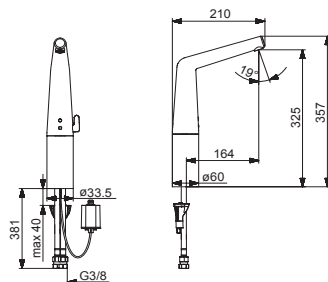

max. +70°C
 IP 55

3014F

mpi.oras.com/3014F

3016F

mpi.oras.com/3016F

3017F

mpi.oras.com/3017F

9 / 12 V
I (ISO 3822)
EN 15091
100 - 1000 kPa