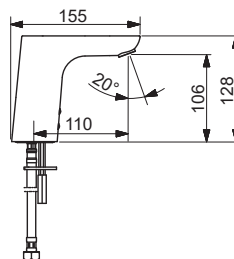

6151FZ ❄️

6151FZ-33 ❄️

6151FZ-104 ❄️ 0.056 l/s

6151FZ-105 ❄️ 0.07 l/s