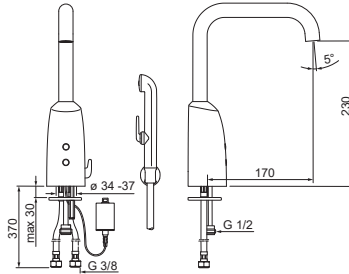

max. +70°C
 IP 55

6332FZ

mpi.oras.com/6332FZ

6333FZ

mpi.oras.com/6333FZ

6152FZ 100 - 500 kPa

mpi.oras.com/6152FZ

Lithium 2CR5 6 V
 I (ISO 3822)
 EN 15091
 100 - 1000 kPa