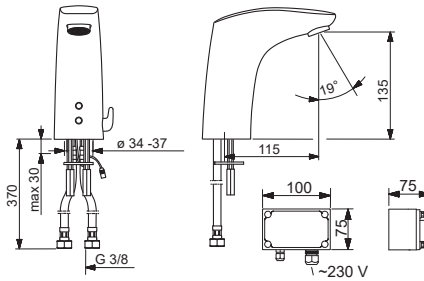

230 / 9 V
 I (ISO 3822)
 EN 15091
 100 - 1000 kPa

max. +70°C
 IP 55 / transformer IP 20

6123FTZ

mpi.oras.com/6123FTZ

6223FTZ

mpi.oras.com/6223FTZ

6334FTZ

mpi.oras.com/6334FTZ