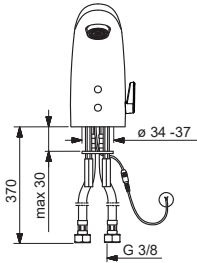

mpi.oras.com/1724FZ

9 / 12 V
 I (ISO 3822)
 EN 15091
 100 - 1000 kPa

max. +70°C
 IP 55

- 6120FZ**
- 6120FZ-080** 0.07 l/s max. 8 s
- 6120FZ-102** 0.028 l/s
- 6120FZ-104** 0.056 l/s

mpi.oras.com/6120FZ

6123FZ