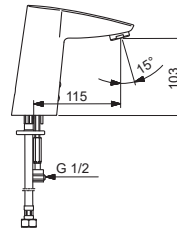

2826FZ
2816FZ