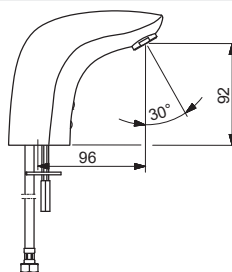

6159FZ ❄️

0.09 l/s