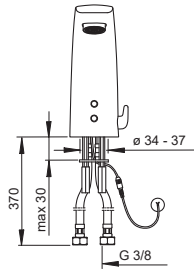

9 / 12 V
I (ISO 3822)
EN 15091
100 - 1000 kPa

max. +70°C
IP 55

6125FZ

mpi.oras.com/6125FZ

6222FZ

mpi.oras.com/6222FZ

6221FZ 100 - 500 kPa

mpi.oras.com/6221FZ

1724FZ

mpi.oras.com/1724FZ