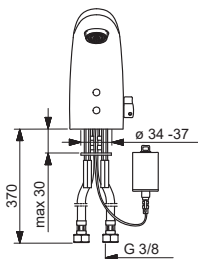

Lithium 2CR5 6 V
 I (ISO 3822)
 EN 15091
 100 - 1000 kPa

max. +70°C
 IP 55

6150FZ ❄️

6150F

6150FZ-080 ❄️ 0.07 l/s / max. 8 s

6150FZ-102 ❄️ 0.028 l/s

6150FZ-104 ❄️ 0.056 l/s

6150FZ-105 ❄️ 0.07 l/s