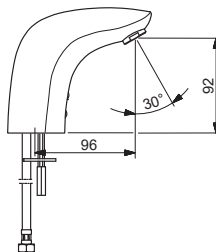

Lithium 2CR5 6 V
I (ISO 3822)
EN 15091
100 - 1000 kPa

max. +70°C
IP 55

6250FZ

mpi.oras.com/6250FZ

1714FZ 0.08 l/s
1714F
1714FZ-102 0.028 l/s

mpi.oras.com/1714FZ

2814FZ

mpi.oras.com/2814FZ

6153FZ

mpi.oras.com/6153FZ