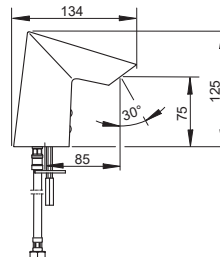

9 / 12 V
I (ISO 3822)
EN 15091
100 - 1000 kPa

max. +70°C
IP 55

6125FZ

mpi.oras.com/6125FZ

6222FZ

mpi.oras.com/6222FZ

6221FZ 100 - 500 kPa

mpi.oras.com/6221FZ

1724FZ

mpi.oras.com/1724FZ