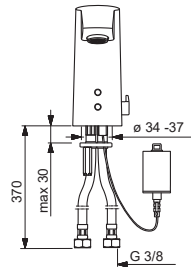

Lithium 2CR5 6 V
I (ISO 3822)
EN 15091
100 - 1000 kPa

max. +70°C
IP 55

6250FZ

mpi.oras.com/6250FZ

1714FZ 0.08 l/s
1714F
1714FZ-102 0.028 l/s

mpi.oras.com/1714FZ

2814FZ

mpi.oras.com/2814FZ

6153FZ

mpi.oras.com/6153FZ