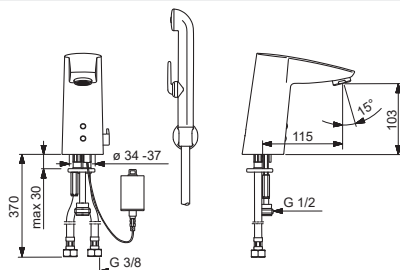

mpi.oras.com/4814FZ

6330FZ

mpi.oras.com/6330FZ

6331FZ

mpi.oras.com/6331FZ

2816FZ

mpi.oras.com/2816FZ

Lithium 2CR5 6 V
 I (ISO 3822)
 EN 15091
 100 - 1000 kPa