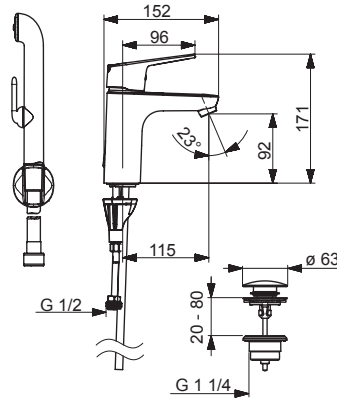

1802G

I (ISO 3822)
EN 817
50 - 1000 kPa
0.11 l/s (Eco)
0.15 l/s (300 kPa)
130 kPa (0.1 l/s)
max. +80°C