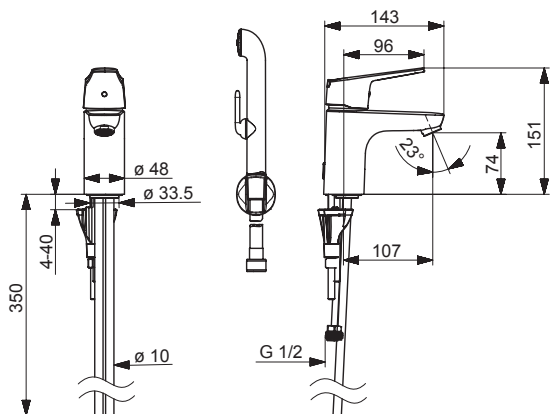

mpi.oras.com/1812AG

1812G

I (ISO 3822)
EN 817
50 - 1000 kPa
0.11 l/s (Eco)
0.15 l/s (300 kPa)
130 kPa (0.1 l/s)
max. +80°C

mpi.oras.com/1812G

1812FG , 1812FG-33 , 1812FGG

I (ISO 3822)
 EN 817
 50 - 1000 kPa
 0.09 l/s (Eco)
 0.13 l/s (300 kPa)
 195 kPa (0.1 l/s)
 max. +80°C