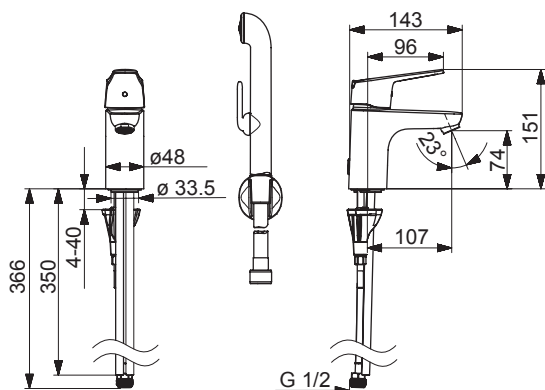

mpi.oras.com/1812AG

1812G

I (ISO 3822)
EN 817
50 - 1000 kPa
0.11 l/s (Eco)
0.15 l/s (300 kPa)
130 kPa (0.1 l/s)
max. +80°C

mpi.oras.com/1812G

1812FG , 1812FG-33 , 1812FGG

I (ISO 3822)
 EN 817
 50 - 1000 kPa
 0.09 l/s (Eco)
 0.13 l/s (300 kPa)
 195 kPa (0.1 l/s)
 max. +80°C