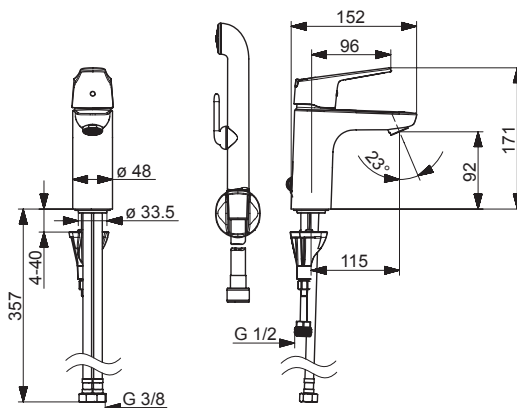

I (ISO 3822)
EN 817
50 - 1000 kPa
0.14 l/s (Eco)
0.21 l/s (300 kPa)
155 kPa (0.1 l/s)
max. +80°C

mpi.oras.com/1801G

1801FG

I (ISO 3822)
EN 817
50 - 1000 kPa
0.11 l/s (Eco)
0.14 l/s (300 kPa)
180 kPa (0.1 l/s)
max. +80°C