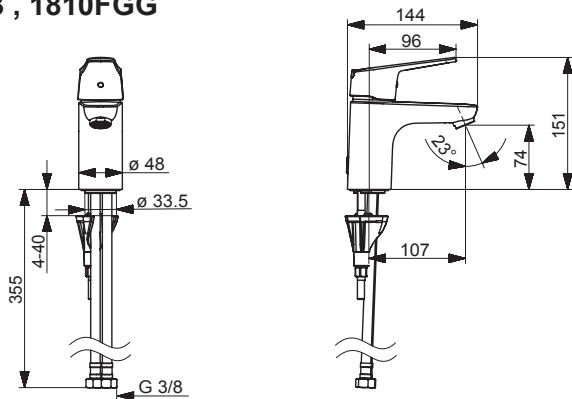

mpi.oras.com/1812FG

1810G , 1810GK

I (ISO 3822)
 EN 817
 50 - 1000 kPa
 0.14 l/s (Eco)
 0.21 l/s (300 kPa)
 70 kPa (0.1 l/s)
 max. +80°C

mpi.oras.com/1810G

1810FG , 1810FG-33 , 1810FGG

I (ISO 3822)
 EN 817
 50 - 1000 kPa
 0.11 l/s (Eco)
 0.18 l/s (300 kPa)
 110 kPa (0.1 l/s)
 max. +80°C