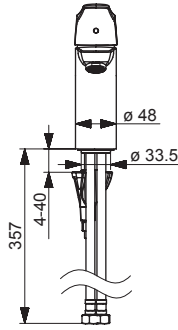

mpi.oras.com/1801FG

1811G

I (ISO 3822)
EN 817
50 - 1000 kPa
0.14 l/s (Eco)
0.21 l/s (300 kPa)
70 kPa (0.1 l/s)
max. +80°C

mpi.oras.com/1811G

1811FG , 1811FGG

I (ISO 3822)
 EN 817
 50 - 1000 kPa
 0.11 l/s (Eco)
 0.18 l/s (300 kPa)
 95 kPa (0.1 l/s)
 max. +80°C