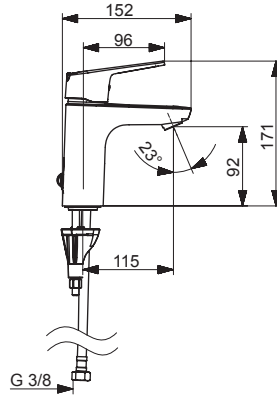

mpi.oras.com/1801FG

1811G

I (ISO 3822)
EN 817
50 - 1000 kPa
0.14 l/s (Eco)
0.21 l/s (300 kPa)
70 kPa (0.1 l/s)
max. +80°C

mpi.oras.com/1811G

1811FG , 1811FGG

I (ISO 3822)
 EN 817
 50 - 1000 kPa
 0.11 l/s (Eco)
 0.18 l/s (300 kPa)
 95 kPa (0.1 l/s)
 max. +80°C