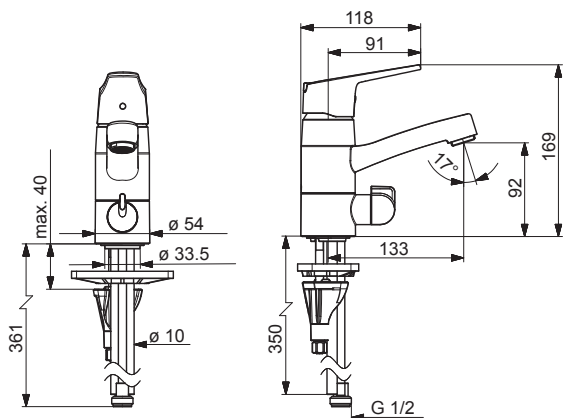

1813G

I (ISO 3822)
EN 817
50 - 1000 kPa
0.15 l/s (Eco)
0.2 l/s (300 kPa)
75 kPa (0.1 l/s)
max. +80°C