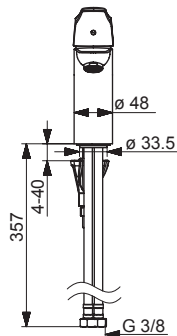

mpi.oras.com/1811FG

1802G

I (ISO 3822)
 EN 817
 50 - 1000 kPa
 0.11 l/s (Eco)
 0.15 l/s (300 kPa)
 130 kPa (0.1 l/s)
 max. +80°C

mpi.oras.com/1802G

1802FG

I (ISO 3822)
 EN 817
 50 - 1000 kPa
 0.09 l/s (Eco)
 0.13 l/s (300 kPa)
 180 kPa (0.1 l/s)
 max. +80°C