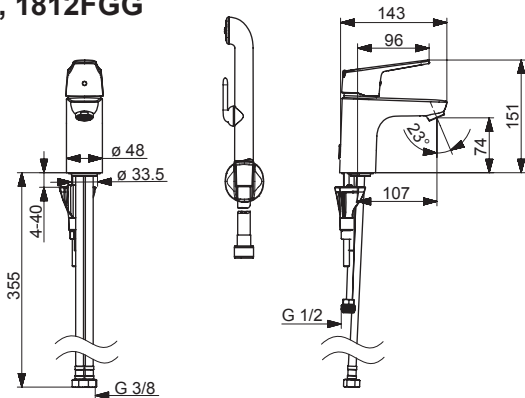

mpi.oras.com/1812AG

1812G

I (ISO 3822)
EN 817
50 - 1000 kPa
0.11 l/s (Eco)
0.15 l/s (300 kPa)
130 kPa (0.1 l/s)
max. +80°C

mpi.oras.com/1812G

1812FG , 1812FG-33 , 1812FGG

I (ISO 3822)
 EN 817
 50 - 1000 kPa
 0.09 l/s (Eco)
 0.13 l/s (300 kPa)
 195 kPa (0.1 l/s)
 max. +80°C