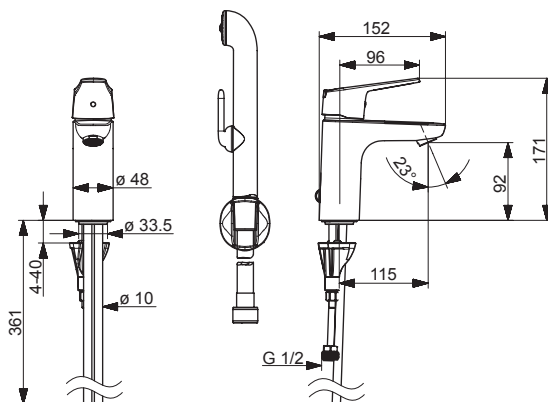

I (ISO 3822)
EN 817
50 - 1000 kPa
0.14 l/s (Eco)
0.21 l/s (300 kPa)
155 kPa (0.1 l/s)
max. +80°C

mpi.oras.com/1801G

1801FG

I (ISO 3822)
EN 817
50 - 1000 kPa
0.11 l/s (Eco)
0.14 l/s (300 kPa)
180 kPa (0.1 l/s)
max. +80°C