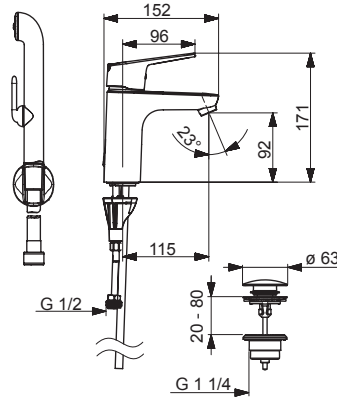

1802G

I (ISO 3822)
EN 817
50 - 1000 kPa
0.11 l/s (Eco)
0.15 l/s (300 kPa)
130 kPa (0.1 l/s)
max. +80°C