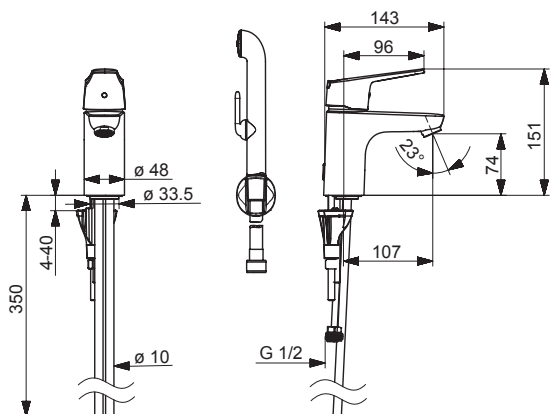

mpi.oras.com/1812AG

1812G

I (ISO 3822)
EN 817
50 - 1000 kPa
0.11 l/s (Eco)
0.15 l/s (300 kPa)
130 kPa (0.1 l/s)
max. +80°C

mpi.oras.com/1812G

1812FG , 1812FG-33 , 1812FGG

I (ISO 3822)
 EN 817
 50 - 1000 kPa
 0.09 l/s (Eco)
 0.13 l/s (300 kPa)
 195 kPa (0.1 l/s)
 max. +80°C