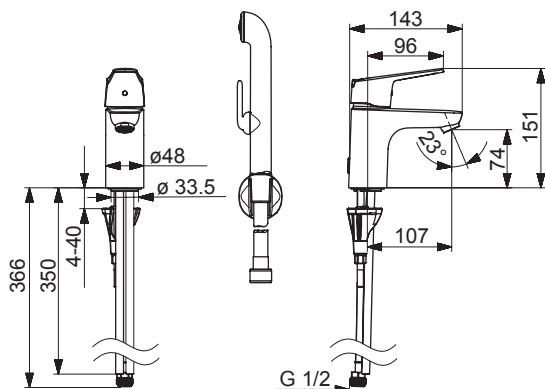

mpi.oras.com/1812AG

1812G

I (ISO 3822)
EN 817
50 - 1000 kPa
0.11 l/s (Eco)
0.15 l/s (300 kPa)
130 kPa (0.1 l/s)
max. +80°C

mpi.oras.com/1812G

1812FG , 1812FG-33 , 1812FGG

I (ISO 3822)
 EN 817
 50 - 1000 kPa
 0.09 l/s (Eco)
 0.13 l/s (300 kPa)
 195 kPa (0.1 l/s)
 max. +80°C