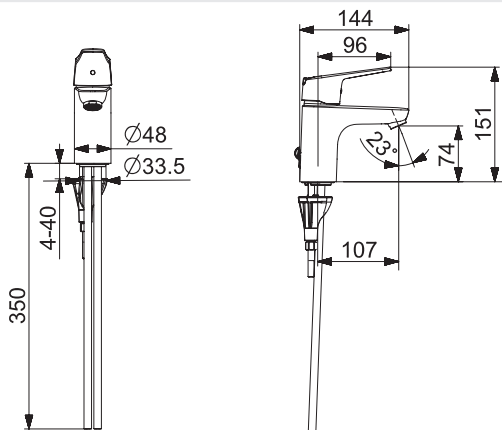

1810G , 1810GK

I (ISO 3822)
EN 817
50 - 1000 kPa
0.14 l/s (Eco)
0.21 l/s (300 kPa)
70 kPa (0.1 l/s)
max. +80°C