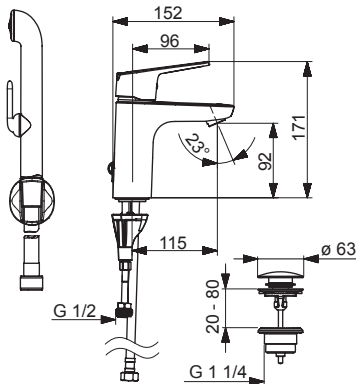

mpi.oras.com/1811FG

1802G

I (ISO 3822)
 EN 817
 50 - 1000 kPa
 0.11 l/s (Eco)
 0.15 l/s (300 kPa)
 130 kPa (0.1 l/s)
 max. +80°C

mpi.oras.com/1802G

1802FG

I (ISO 3822)
 EN 817
 50 - 1000 kPa
 0.09 l/s (Eco)
 0.13 l/s (300 kPa)
 180 kPa (0.1 l/s)
 max. +80°C