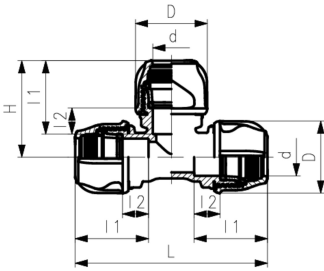

## T-Rør 90°

- Installasjon uten demontering
- Egnet for PE og PEX rør
- 16 bar vann
- Material: PP
- Pakning: NBR for drikkevann
- Farge: Blå-Svart

d (mm)	PN (bar)	Kode	SP	GP	Vekt (kg)	D (mm)	L (mm)	l1 (mm)	l2 (mm)	H (mm)
16	16	<b>158 400 354</b>	1	30	0,116	45	134	46	19	67
20	16	<b>158 400 223</b>	1	100	0,105	45	134	54	19	67
25	16	<b>158 400 224</b>	1	70	0,159	53	150	59	21	75
32	16	<b>158 400 225</b>	1	30	0,248	64	173	66	23	87
40	16	<b>158 400 226</b>	30	0	0,396	75	203	76	26	87
50	16	<b>158 400 227</b>	12	0	0,751	97	239	88	30	119
63	16	<b>158 400 228</b>	8	0	1,363	114	288	104	35	144
75	16	<b>158 400 229</b>	5	0	2,212	135	360	133	41	180
90	16	<b>158 400 230</b>	2	0	3,618	161	413	150	44	207
110	16	<b>158 400 231</b>	1	0	5,448	185	484	175	53	242