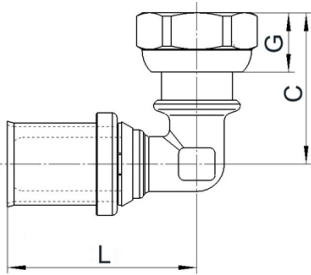

# LK PressPex Pressfordelerkupling albu

PressPex-kupling i vinkel med løpende mutter for sammenføring av LK PE-X og LK PAL Universalrør mot LK Fordeler UNI.

NRF nr.	Dim.	C mm	G mm	L	Forpagn.
505 13 85	AX16 x 1/2"	36,2	13	41,5	1/10/200
505 13 86	AX16 x 3/4"	41	14	44,5	1/10/180
505 13 87	AX20 x 3/4"	43	14	44,5	1/10/150
505 17 97	AX25 x 3/4"	33,5	14	46	1/5/160