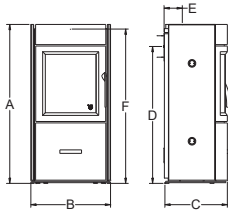

Finn mer informasjon på
www.vardeovne.no.

Tekniske data

	NORDIC 3	NORDIC 7 AIR	NORDIC 9 AIR	LYON AIR
Varenr.	101080	101182	101183	100984
EAN-nr.	5703505053704	5703505053728	5703505053735	5703505051953
NOBB-nr.	57104123	60162615	60162616	54130561
Farge	Svart	Svart	Svart	Svart
Type rist i brennkammer	Bundrist	Bundrist	Bundrist	Askerist
Utvendige mål A x B x C (cm)	98x51x45	102x51x44	112x51x44	100x51x44
Høyde til midt på røykstuss bak D (cm)	83	85	95	83
Bakkant til midt på pipen E (cm)	17	16,5	16,5	16,5
Monteringshøyde topp F (cm)	98	99,5	109	97,5
Brennkammer Høyde x Bredde x Dybde (cm)	24,5/36x30x28	36x31/39x25	36x31/39x25	36x31/39x25
Vekt (kg)	99	104	111	104
Slangesett for lufttilførsel (Ø cm)	-	8	8	8
Min. avstand til brennbart materiale bak ovnen (cm)	12,5	18	18	18
Min. avstand til brennbart materiale på siderne av ovnen (cm)	30	45	45	45
Møbleringsavstand (cm)	80	80	80	80
Nominell effekt (kW)	5	6,2	6,2	6,2
Oppvarming (m²)	30-105	45-120	45-120	45-120
Virkningsgrad (%)	81	82	82	82
Skorkestrekk min. Pascal	12	12	12	12
Energiklasse	A+	A+	A+	A+