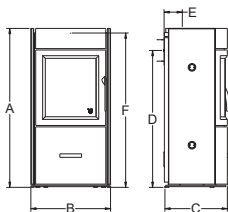

Finn mer informasjon på
www.vardeovne.no.

Tekniske data

	NORDIC 3	NORDIC 7 AIR	NORDIC 9 AIR	LYON AIR
Varenr.	101080	101182	101183	100984
EAN-nr.	5703505053704	5703505053728	5703505053735	5703505051953
NOBB-nr.	57104123	60162615	60162616	54130561
Farge	Svart	Svart	Svart	Svart
Type rist i brennkammer	Bundrist	Bundrist	Bundrist	Askerist
Utvendige mål A x B x C (cm)	98x51x45	102x51x44	112x51x44	100x51x44
Høyde til midt på røykstuss bak D (cm)	83	85	95	83
Bakkant til midt på pipen E (cm)	17	16,5	16,5	16,5
Monteringshøyde topp F (cm)	98	99,5	109	97,5
Brennkammer Høyde x Bredde x Dybde (cm)	24,5/36x30x28	36x31/39x25	36x31/39x25	36x31/39x25
Vekt (kg)	99	104	111	104
Slangesett for lufttilførsel (Ø cm)	-	8	8	8
Min. avstand til brennbart materiale bak ovnen (cm)	12,5	18	18	18
Min. avstand til brennbart materiale på siderne av ovnen (cm)	30	45	45	45
Møbleringsavstand (cm)	80	80	80	80
Nominell effekt (kW)	5	6,2	6,2	6,2
Oppvarming (m²)	30-105	45-120	45-120	45-120
Virkningsgrad (%)	81	82	82	82
Skorkestrekk min. Pascal	12	12	12	12
Energiklasse	A+	A+	A+	A+