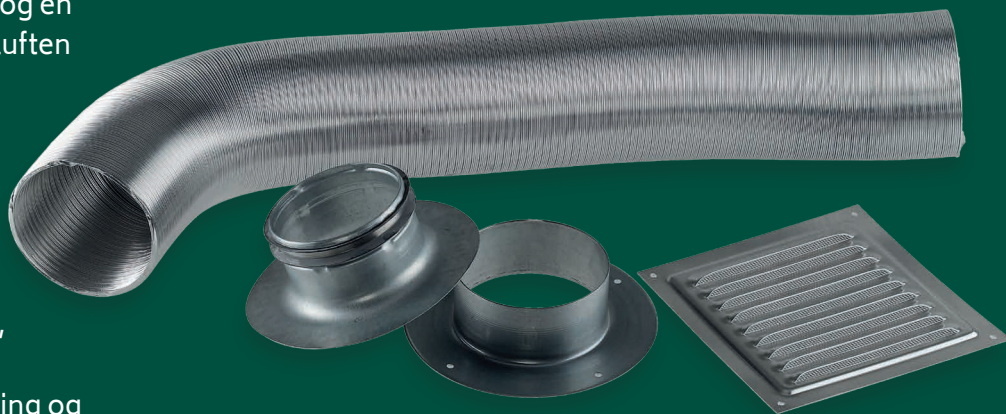

AIR-system

Moderne hus er svært tette og en vedovn kan derfor tørke ut luften i rommet. Det kan samtidig være vanskelig å tilføre nok luft til forbrenningsprosessen.

Noen av VARDE ovnene kan utstyres med et system, som trekker luft utenfra. Dette kan gi bedre forbrenning og sikre et godt og sunt inn klima i huset.

Bedre inn klima med uteluft

Hvis huset ditt er for tett og du ikke har tilstrekkelig naturlig ventilasjon til å holde forbrenningen i gang, har VARDE vedovner som kan tilknyttes eksternt luft. Dette krever, at du fører en slange gjennom ytterveggen eller fundamentet. Hvis tilførselen av frisk luft ligger helt på grensen av det, som er nødvendig,

må du være oppmerksom på, at kjøkkenvifter, ventilasjonsanlegg og lignende kan forstyrre lufttilførselen så mye, at vedovnen ikke fungerer optimalt.

Dette kan også føre til, at det trekker røyk inn i stuen, når du åpner ovnsdøren. Her kan tilslutning til eksternt luftinntak med stor sansynlighet være løsning til utfordringen.

Finn mer informasjon på
www.vardeovne.no.