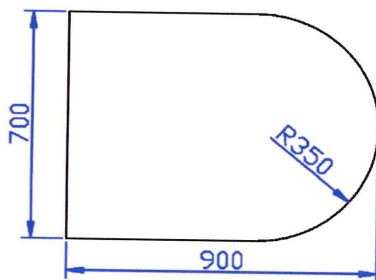

JØTUL
ACCESSORIES

GULVPLATE

ART.NO 50047404

HERDET SØTET GLASS / GODSTYKKELSE: 6 MM
RADIE PÅ AVRUNDEDE HJØRNER = 350MM

FLOOR PLATE / GREY GLASS / THICKNESS: 6MM
RADIUS CURVED CORNERS = 350MM

JØTUL AS
P.O. BOX 1411
1602 FREDRIKSTAD
NORWAY