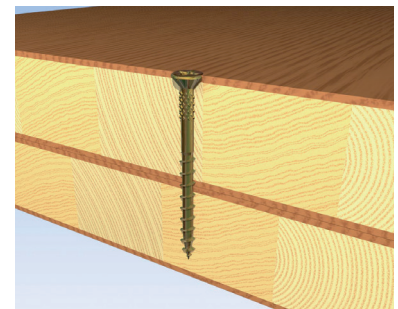

fischer Sponplateskrue FBP-SP

Undersenket hode med riller for enklere montasje

BESKRIVELSE

FBP-SP Undersenket hode, elforzinket, gullkromatisert, TX20.

Velegnet til:

- Tre
- Sponplater

Til montasje av:

- Gulvsponplater
- Byggeplater

TEKNISKE DATA

Type	NOBBnr.	Art.-Nr.	Dimensjon d [mm]	Skruelengde L [mm]	Spor	Pakkestørrelse [Stk]
FBP-SP 4,2 x 30	40131039	40586	4,2	30	TX20	500
FBP-SP 4,2 x 35	40131047	40587	4,2	35	TX20	500
FBP-SP 4,2 x 45	40131054	40588	4,2	45	TX20	500
FBP-SP 4,2 x 55	40131062	40589	4,2	55	TX20	200
FBP-SP 4,8 x 70	40131070	40590	4,8	70	TX20	200

fischer Sponplateskrue FBP-SPM (båndet)

Skjærende riller på hode og stamme for enklere montasje

BESKRIVELSE

FBP-SPM Undersenket hode, elforzinket, gullkromatisert, PH 2.
Båndet.

Velegnet til:

- Tre
- Sponplater