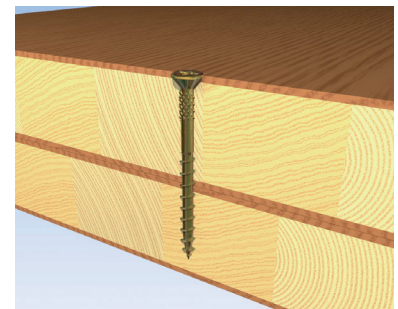

fischer Sponplateskrue FBP-SP

Undersenkhet hode med riller for enklere montasje

BESKRIVELSE

FBP-SP Undersenkhet hode, elforzinket, gullkromatisert, TX20.

Velegnet til:

- Tre
- Sponplater

Til montasje av:

- Gulvsponplater
- Byggeplater

TEKNISKE DATA

| Type | NOBBnr. | Art.-Nr. | Dimensjon d [mm] | Skruelengde L [mm] | Spor | Pakkestørrelse [Stk] |
|-----------------|----------|----------|------------------------|--------------------------|------|-------------------------|
| FBP-SP 4,2 x 30 | 40131039 | 40586 | 4,2 | 30 | TX20 | 500 |
| FBP-SP 4,2 x 35 | 40131047 | 40587 | 4,2 | 35 | TX20 | 500 |
| FBP-SP 4,2 x 45 | 40131054 | 40588 | 4,2 | 45 | TX20 | 500 |
| FBP-SP 4,2 x 55 | 40131062 | 40589 | 4,2 | 55 | TX20 | 200 |
| FBP-SP 4,8 x 70 | 40131070 | 40590 | 4,8 | 70 | TX20 | 200 |

fischer Sponplateskrue FBP-SPM (båndet)

Skjærende riller på hode og stamme for enklere montasje

BESKRIVELSE

FBP-SPM Undersenkhet hode, elforzinket, gullkromatisert, PH 2.
Båndet.

Velegnet til:

- Tre
- Sponplater