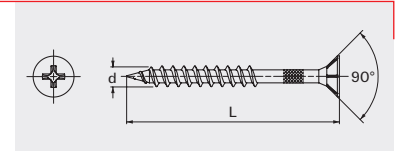

fischer Sponplateskrue FBP-SP

Undersenkhet hode med riller for enklere montasje

BESKRIVELSE

FBP-SP Undersenkhet hode, elforzinket, gullkromatisert, TX20.

Velegnet til:

- Tre
- Sponplater

Til montasje av:

- Gulvsponplater
- Byggeplater

TEKNISKE DATA

| Type | NOBBnr. | Art.-Nr. | Dimensjon d [mm] | Skruelengde L [mm] | Spor | Pakkestørrelse [Stk] |
|-----------------|----------|----------|------------------------|--------------------------|------|-------------------------|
| FBP-SP 4,2 x 30 | 40131039 | 40586 | 4,2 | 30 | TX20 | 500 |
| FBP-SP 4,2 x 35 | 40131047 | 40587 | 4,2 | 35 | TX20 | 500 |
| FBP-SP 4,2 x 45 | 40131054 | 40588 | 4,2 | 45 | TX20 | 500 |
| FBP-SP 4,2 x 55 | 40131062 | 40589 | 4,2 | 55 | TX20 | 200 |
| FBP-SP 4,8 x 70 | 40131070 | 40590 | 4,8 | 70 | TX20 | 200 |

fischer Sponplateskrue FBP-SPM (båndet)

Skjærende riller på hode og stamme for enklere montasje

BESKRIVELSE

FBP-SPM Undersenkhet hode, elforzinket, gullkromatisert, PH 2.
Båndet.

Velegnet til:

- Tre
- Sponplater