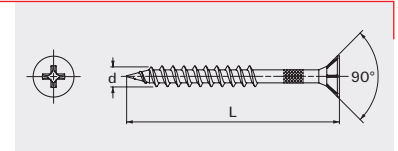

fischer Sponplateskrue FBP-SP

Undersenket hode med riller for enklere montasje

BESKRIVELSE

FBP-SP Undersenket hode, elforzinket, gullkromatisert, TX20.

Velegnet til:

- Tre
- Sponplater

Til montasje av:

- Gulvsponplater
- Byggeplater

TEKNISKE DATA

Type	NOBBnr.	Art.-Nr.	Dimensjon d [mm]	Skruelengde L [mm]	Spor	Pakkestørrelse [Stk]
FBP-SP 4,2 x 30	40131039	40586	4,2	30	TX20	500
FBP-SP 4,2 x 35	40131047	40587	4,2	35	TX20	500
FBP-SP 4,2 x 45	40131054	40588	4,2	45	TX20	500
FBP-SP 4,2 x 55	40131062	40589	4,2	55	TX20	200
FBP-SP 4,8 x 70	40131070	40590	4,8	70	TX20	200

fischer Sponplateskrue FBP-SPM (båndet)

Skjærende riller på hode og stamme for enklere montasje

BESKRIVELSE

FBP-SPM Undersenket hode, elforzinket, gullkromatisert, PH 2.
Båndet.

Velegnet til:

- Tre
- Sponplater

Til montasje av:

- Gulvsponplater
- Byggeplater

TEKNISKE DATA

Type	NOBB nr.	Art.-Nr.	Dimensjon d [mm]	Skruelengde L [mm]	Spor	Pakkestørrelse [Stk]
FBP-SPM 4,2 x 45	40131328	40615	4,2	45	PH 2	1000
FBP-SPM 4,2 x 55	40131336	40616	4,2	55	PH 2	1000