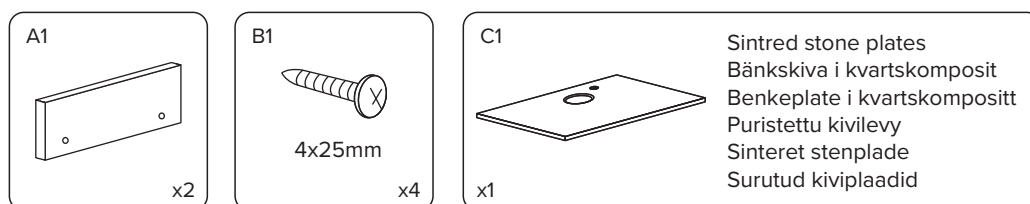

Assembly instructions

Sintred stone plates

Montageanvisning Bänkskiva i kvartskomposit

Monteringsanvisning Benkeplate i kvartskomposit

Asennusohjeet Puristettu kivilevy

Monteringsvejledning Sinteret stenplade

Paigaldusjuhised Surutud kiviplaadid

SE 8933819
8933820
8933821
8933822
8933823
8933824
8933825
8933826
8933827
8933828

NO 7042365
7042366
7042367
7042368
7042369
7042371
7042372
7042373
7042374
7042375

a-c
a-collection