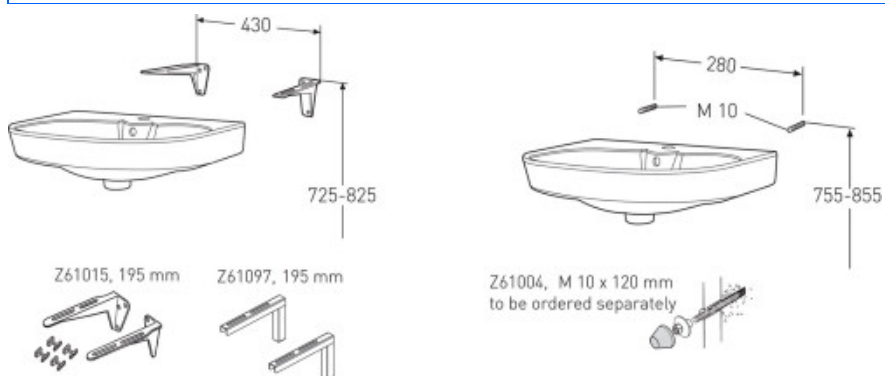

Geberit AS

Porsgrund Glow servant 11163

1. PRODUKTBESKRIVELSE

Servant 500 mm. Rektangulær design. For bolter/bærejern. Smart glasur for enklere rengjøring.

Geberit varenummer: 1116301301

Dimensjon: Se side 2

Kontroller fuktsperran når det lages hull til boltene. Bærejern nr Z61015 eller nr Z61097, 195 mm, bolter Z61004, M10 x 120mm bestilles separat. Servanter for boltemontering krever forsterket veggkonstruksjon.