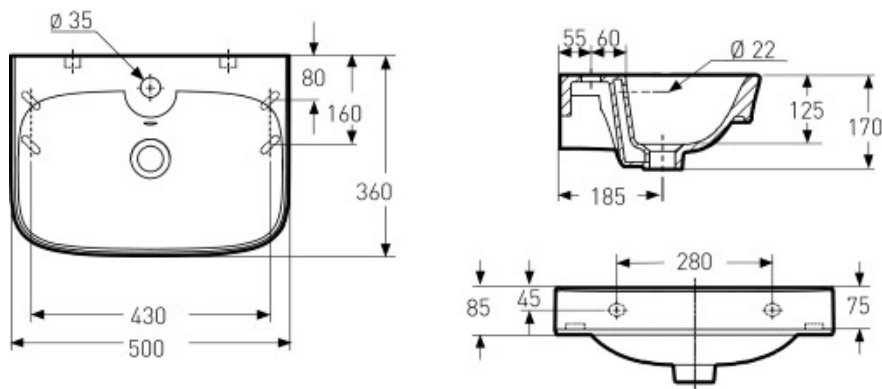

Geberit AS

Porsgrund Glow servant 11163

3. DRIFTSTEKNISKE OPPLYSNINGER

Antatt teknisk levetid uten utskiftninger

>

Garanti og vilkår

Iht. forbrukerkjøpsloven

Fuktbestandighet

God

Renholdsvennlighet

«God»

Øvrige opplysninger