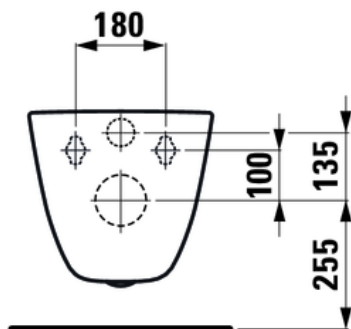

FDV dokumentasjon

TEKNISKE DATA

Art. no. H8209650000001

Sertifisert til

Spesifikasjon Laufen Pro Rimless compact
veggskål, hvit sanitær porselen
Lengde: 490 mm
Bredde: 360 mm
Høyde: 340 mm

Vekt 21 kg.

Spesielle
funksjoner

- **Striper på baksiden av toalettet:**
Stripene er forårsaket av kalk og skal rengjøres som nevnt ovenfor.
To forskjellige problemer kan føre til dette.
1 / Vannet siver ut av sisternen kontinuerlig på grunn av en defekt innløps- eller utløpsventil. Begge ventiler er tilgjengelige som reservedeler.
2 / Stripene kan oppstå på grunn av det gjenværende vannet i spylesystemet over tid avgir kalkavleiringer i toalettskålen. Dette unngås ved vanlig vedlikehold og rengjøring med egnede rengjøringsmidler som beskrevet ovenfor.
Disse stripene er ikke en produktfeil og er ikke reklamasjonsberettiget.