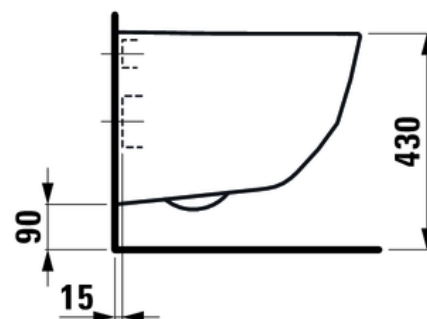

FDV dokumentasjon

TEKNISKE DATA

Art. no. H8209650000001

Sertifisert til

Spesifikasjon Laufen Pro Rimless compact
veggskål, hvit sanitær porselen
Lengde: 490 mm
Bredde: 360 mm
Høyde: 340 mm

Vekt 21 kg.

Spesielle
funksjoner

- **Striper på baksiden av toalettet:**
Stripene er forårsaket av kalk og skal rengjøres som nevnt ovenfor.
To forskjellige problemer kan føre til dette.
1 / Vannet siver ut av sisternen kontinuerlig på grunn av en defekt innløps- eller utløpsventil. Begge ventiler er tilgjengelige som reservedeler.
2 / Stripene kan oppstå på grunn av det gjenværende vannet i spylesystemet over tid avgir kalkavleiringer i toalettskålen. Dette unngås ved vanlig vedlikehold og rengjøring med egnede rengjøringsmidler som beskrevet ovenfor.
Disse stripene er ikke en produktfeil og er ikke reklamasjonsberettiget.