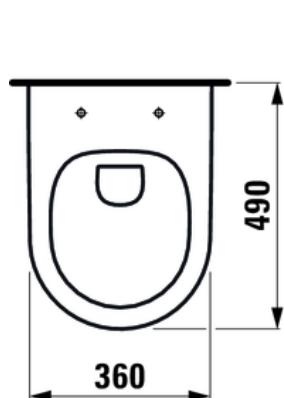

FDV dokumentasjon

TEKNISKE DATA

Art. no. H8209650000001

Sertifisert til

Spesifikasjon Laufen Pro Rimless compact
veggskål, hvit sanitær porselen
Lengde: 490 mm
Bredde: 360 mm
Høyde: 340 mm

Vekt 21 kg.

Spesielle
funksjoner

- **Striper på baksiden av toalettet:**
Stripene er forårsaket av kalk og skal rengjøres som nevnt ovenfor.
To forskjellige problemer kan føre til dette.
1 / Vannet siver ut av sisternen kontinuerlig på grunn av en defekt innløps- eller utløpsventil. Begge ventiler er tilgjengelige som reservedeler.
2 / Stripene kan oppstå på grunn av det gjenværende vannet i spylesystemet over tid avgir kalkavleiringer i toalettskålen. Dette unngås ved vanlig vedlikehold og rengjøring med egnede rengjøringsmidler som beskrevet ovenfor.
Disse stripene er ikke en produktfeil og er ikke reklamasjonsberettiget.