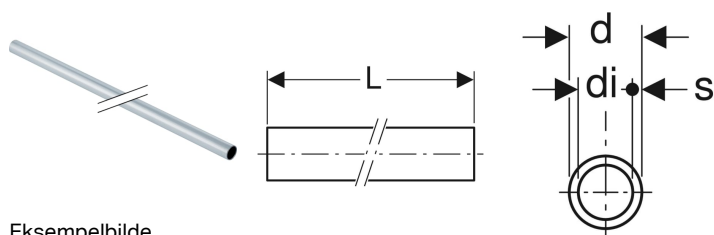

## Geberit Mapress systemrør, utvendig el-forsinket stål

Eksempelbilde

### Egenskaper

- Utvendig el-forsinket

### Tekniske data

Materiale	Ulegert stål 1.0034 E195 (EN 10305)
Overflateruhet	10 µm
Varmeutvidelse	0.012 mm/(m·K)
Varmeledsevne rør	60 W/(m·K)
Spesifikk varmekapasitet	500 J/(kg·K)

Art. nr.	NRF nr.	DN	d, ø	di, ø	s	L
Disse artiklene passer til systemet: <b>Geberit Mapress elforsinket stål</b>						
29101	1080006	10	12 mm	9.6 mm	1.2 mm	6 m
29131		10	12 mm	9.6 mm	1.2 mm	3 m
29132		12	15 mm	12.6 mm	1.2 mm	3 m
29102	1080001	12	15 mm	12.6 mm	1.2 mm	6 m
29133		15	18 mm	15.6 mm	1.2 mm	3 m
29103	1080002	15	18 mm	15.6 mm	1.2 mm	6 m
29134		20	22 mm	19 mm	1.5 mm	3 m
29104	1080003	20	22 mm	19 mm	1.5 mm	6 m
29135		25	28 mm	25 mm	1.5 mm	3 m
29105	1080004	25	28 mm	25 mm	1.5 mm	6 m
29136		32	35 mm	32 mm	1.5 mm	3 m
29106	1080005	32	35 mm	32 mm	1.5 mm	6 m
29137		40	42 mm	39 mm	1.5 mm	3 m
29107	1080026	40	42 mm	39 mm	1.5 mm	6 m
29138		50	54 mm	51 mm	1.5 mm	3 m
29108	1080029	50	54 mm	51 mm	1.5 mm	6 m
29159	1080032	65	76.1 mm	72.1 mm	2 mm	6 m
29160	1080033	80	88.9 mm	84.9 mm	2 mm	6 m
29161	1080034	100	108 mm	104 mm	2 mm	6 m
Disse artiklene passer til systemet: <b>Geberit Mapress elforsinket stål (FKM blå)</b>						
29101	1080006	10	12 mm	9.6 mm	1.2 mm	6 m
29131		10	12 mm	9.6 mm	1.2 mm	3 m
29132		12	15 mm	12.6 mm	1.2 mm	3 m
29102	1080001	12	15 mm	12.6 mm	1.2 mm	6 m
29133		15	18 mm	15.6 mm	1.2 mm	3 m
29103	1080002	15	18 mm	15.6 mm	1.2 mm	6 m
29134		20	22 mm	19 mm	1.5 mm	3 m
29104	1080003	20	22 mm	19 mm	1.5 mm	6 m

Art. nr.	NRF nr.	DN	d, ø	di, ø	s	L
29135		25	28 mm	25 mm	1.5 mm	3 m
29105	1080004	25	28 mm	25 mm	1.5 mm	6 m
29136		32	35 mm	32 mm	1.5 mm	3 m
29106	1080005	32	35 mm	32 mm	1.5 mm	6 m
29137		40	42 mm	39 mm	1.5 mm	3 m
29107	1080026	40	42 mm	39 mm	1.5 mm	6 m
29138		50	54 mm	51 mm	1.5 mm	3 m
29108	1080029	50	54 mm	51 mm	1.5 mm	6 m
29159	1080032	65	76.1 mm	72.1 mm	2 mm	6 m
29160	1080033	80	88.9 mm	84.9 mm	2 mm	6 m
29161	1080034	100	108 mm	104 mm	2 mm	6 m