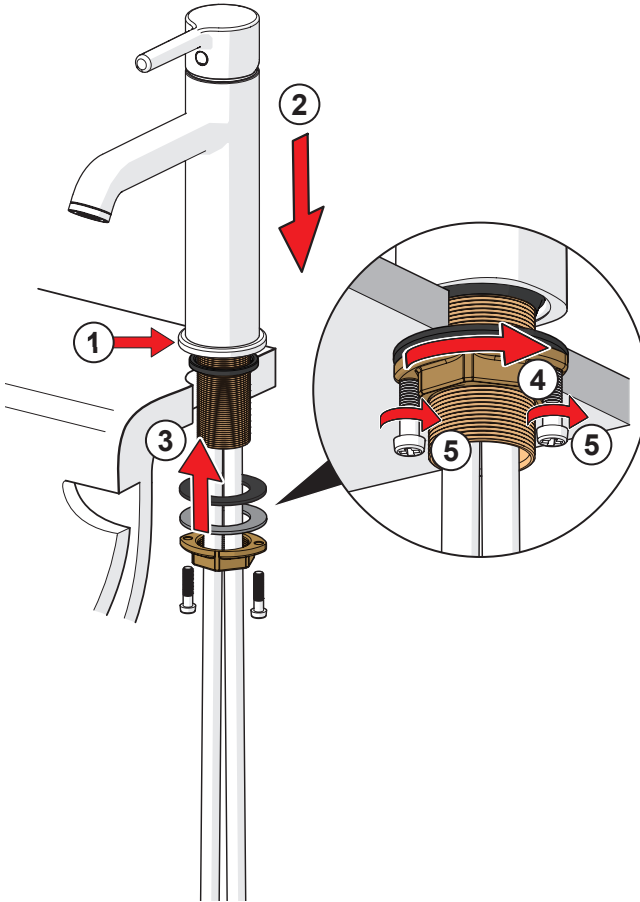

## 2611FH

EN 817  
 50 - 1000 kPa  
 0.1 l/s (300 kPa w/Controller)  
 max. +70°C

[mpi.oras.com/2611FH](http://mpi.oras.com/2611FH)

1

1

max.  
1600 kPa

2

① ② ③