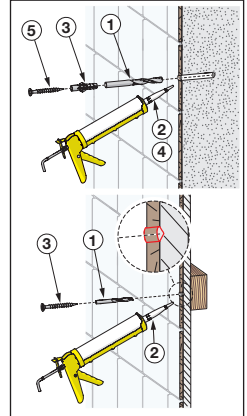

## 2611FH

EN 817  
 50 - 1000 kPa  
 0.1 l/s (300 kPa w/Controller)  
 max. +70°C

[mpi.oras.com/2611FH](http://mpi.oras.com/2611FH)

1

1

max.  
1600 kPa

2

① ② ③