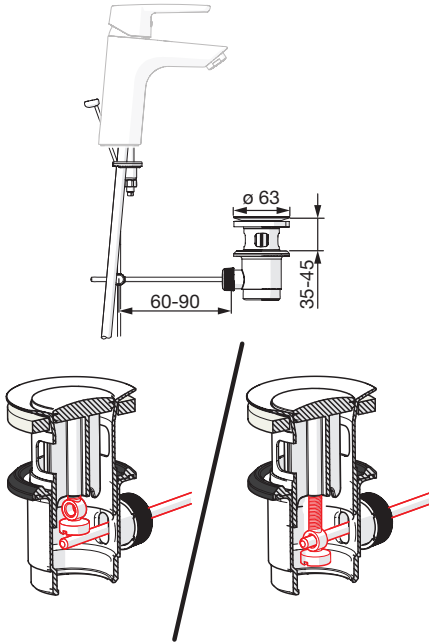

## 2611FH

EN 817  
 50 - 1000 kPa  
 0.1 l/s (300 kPa w/Controller)  
 max. +70°C

[mpi.oras.com/2611FH](http://mpi.oras.com/2611FH)

1

1

max.  
1600 kPa

2

① ② ③