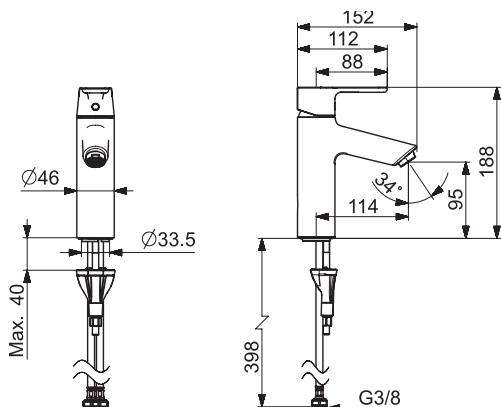

## 2605F

EN 817  
50 - 1000 kPa  
0.1 l/s (300 kPa w/Controller)  
max. +70°C

[mpi.oras.com/2605F](http://mpi.oras.com/2605F)