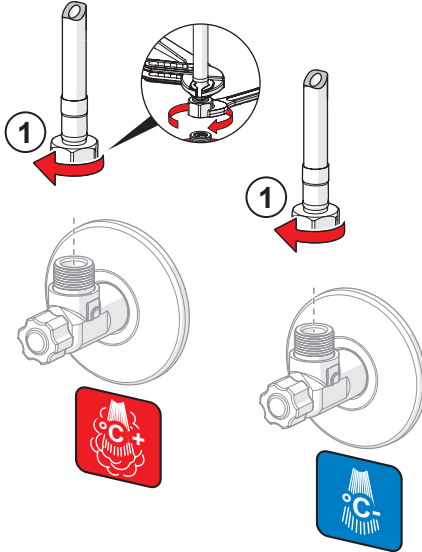

## 2611FH

EN 817  
 50 - 1000 kPa  
 0.1 l/s (300 kPa w/Controller)  
 max. +70°C

[mpi.oras.com/2611FH](http://mpi.oras.com/2611FH)

1

1

max.  
1600 kPa

2

① ② ③