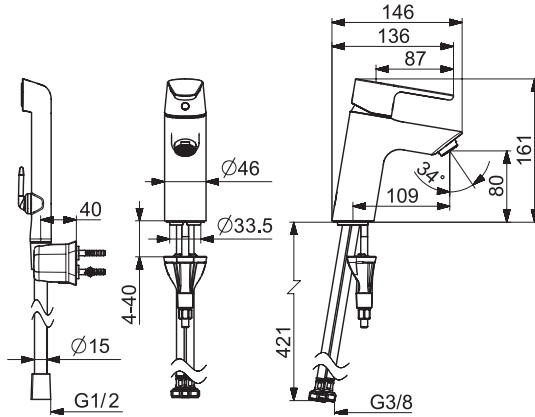

2612F

I (ISO 3822)
EN 817
50 - 1000 kPa
0.1 l/s (300 kPa w/Controller)
150 kPa (0.1 l/s)
max. +70°C