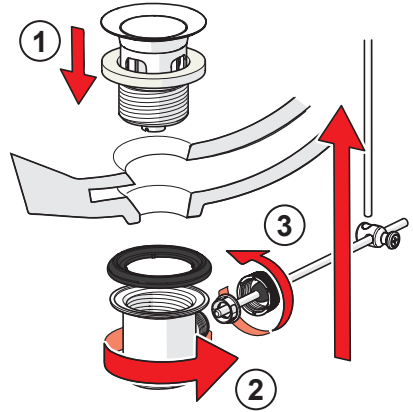

## 2611FH

EN 817  
 50 - 1000 kPa  
 0.1 l/s (300 kPa w/Controller)  
 max. +70°C

[mpi.oras.com/2611FH](http://mpi.oras.com/2611FH)

1

1

max.  
1600 kPa

2

① ② ③