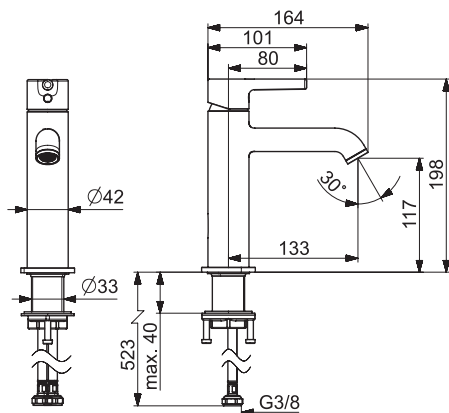

## 2605FH/FHS

EN 817  
50 - 1000 kPa  
0.1 l/s (300 kPa w/Controller)  
max. +70°C

[mpi.oras.com/2605FH](http://mpi.oras.com/2605FH)