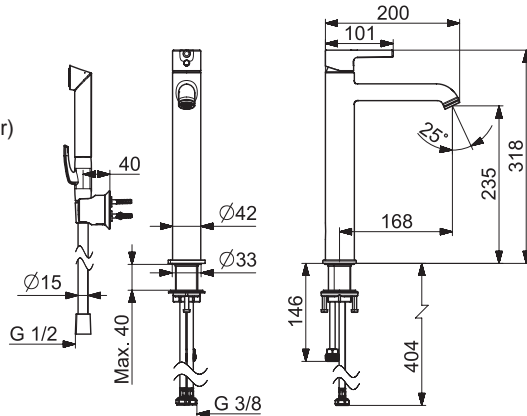

2602FH

EN 817
50 - 1000 kPa
0.1 l/s (300 kPa w/Controller)
max. +70°C