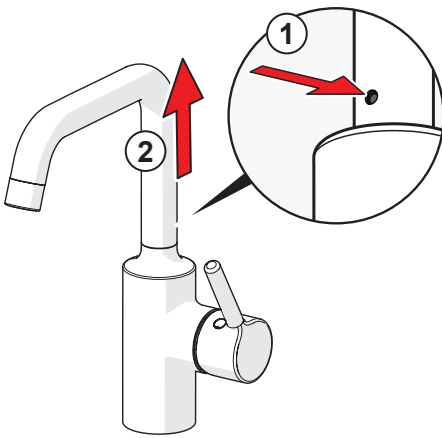

3

159670/10