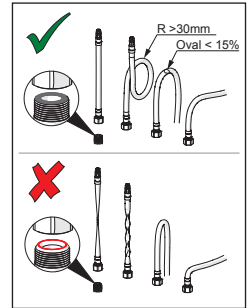

## 2611FH

EN 817  
 50 - 1000 kPa  
 0.1 l/s (300 kPa w/Controller)  
 max. +70°C

[mpi.oras.com/2611FH](http://mpi.oras.com/2611FH)

1

1

max.  
1600 kPa

2

① ② ③