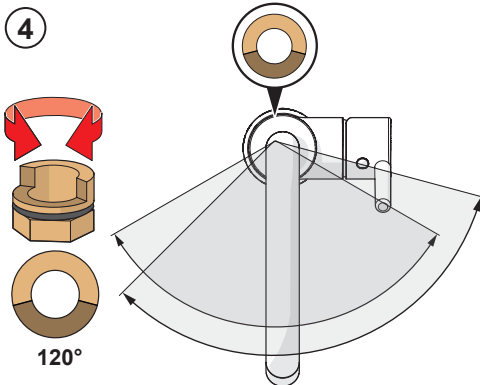

3

159670/10