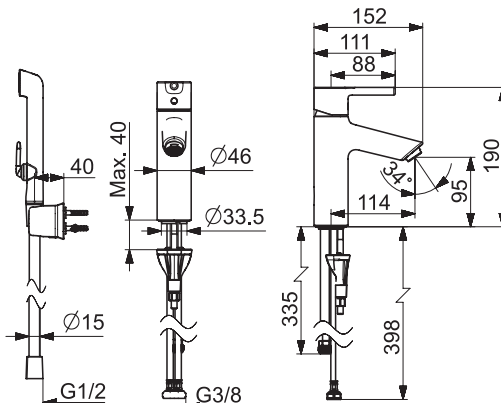

2606AF

EN 817
50 - 1000 kPa
0.1 l/s (300 kPa w/Controller)
max. +70°C