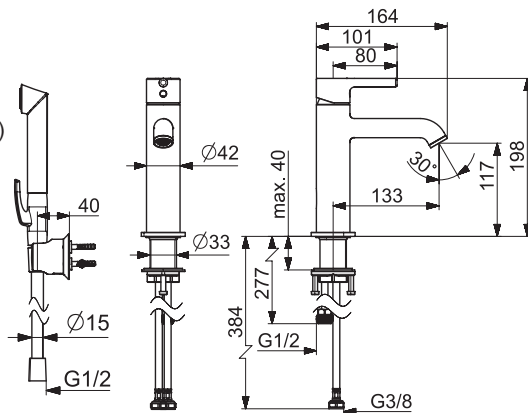

2606FH

EN 817
50 - 1000 kPa
0.1 l/s (300 kPa w/Controller)
max. +70°C