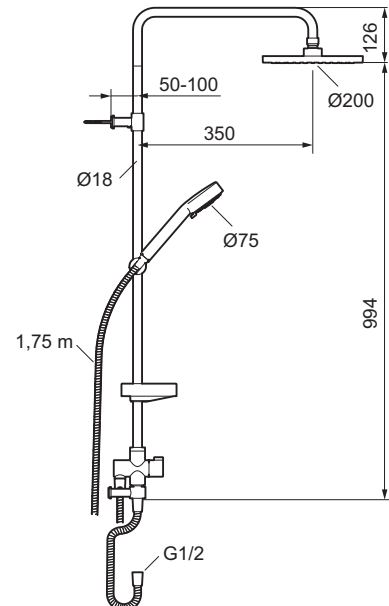

Takdusjsett, 9000E Flexi

Monteres på blandebatteri med uttak ned Dusjsil Ø 200 mm EcoFlow 12 l/min
 Med hånddusj og omkaster Justerbart veggfeste, såpeskål

- For montering på kraner med utløp ned
- Kalkavisende sil
- Såpehylle og dusjomkaster
- 2-strålig hånddusj
- Takdusj og hånddusj Eco Flow 12 l/min
- Veggrør kappes etter behov
- Underkobling med slange 0,75 m

Utførelse	FMM nr	NRF nr
Krom	93926000	4304823