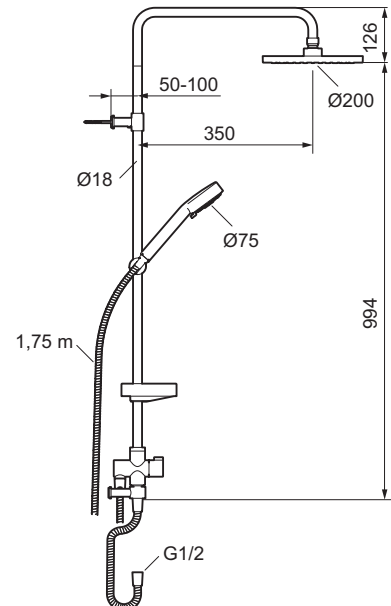

Takdusjsett, 9000E Flexi

Monteres på blandebatteri med uttak ned Dusjsil Ø 200 mm EcoFlow 12 l/min
Med hånddusj og omkaster Justerbart veggfeste, såpeskål

- For montering på kraner med utløp ned
- Kalkavisende sil
- Såpehylle og dusjomkaster
- 2-strålig hånddusj
- Takdusj og hånddusj Eco Flow 12 l/min
- Veggrør kappes etter behov
- Underkobling med slange 0,75 m

Utførelse	FMM nr	NRF nr
Krom	93926000	4304823