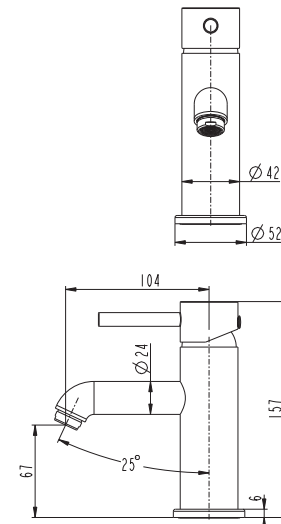

Svart bunnventil Pop-up for servant, a-collection

Stilig servantventil pop-up med breddeavløp som åpnes og lukkes med et enkelt trykk på ventilen. 1 1/4" gjenge. Matt svart.

Tekniske data

- Egnet til servant: Ja
- Dimensjon: 1 1/4" gjenge
- Type: Til servant
- Utførelse: Med gjennomgående skrue.

Artikkelnr. 4225823

Svarte dekkskiver/rosetter

Ø 70 x 26 mm.

Artikkelnr. 4296714