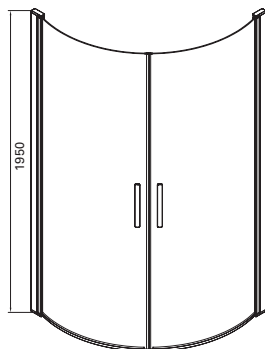

Imber II

Halvrundt dusjhjørne

- Mattsvarte profiler med 6 mm herdet, klart glass.
- Dørene kan åpnes både innover og utover, og de har også innebygd hev-senk-funksjon.
- Veggprofil klargjort for rørgjennomføring.
- Leveres enkeltvis. **OBS! For komplett hjørne må det bestilles to vegger.**
- Tilpasset for både høyre- og venstremontering.

Artikkelnr.	Mål
6311798**	800 x 800 x 1950 mm
6311802**	900 x 900 x 1950 mm