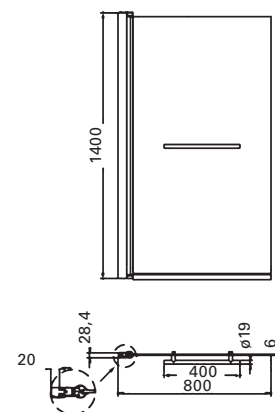

Artikkelnr.	Mål
6311798**	800 x 800 x 1950 mm
6311802**	900 x 900 x 1950 mm

#### Rett dusjvegg høyde 1950 mm

- Mattsvarte profi ler med 6 mm herdet, klart glass.
- Dørene kan åpnes både innover og utover, og de har også innebygd hev-senk-funksjon.
- Veggprofil I som er klar for rørgjennomføring.
- Leveres enkeltvis. **OBS! For komplett hjørne må det bestilles to vegger.**

#### Rett dusjvegg høyde 1950 mm

- Mattsvarte profiler med 6 mm herdet, klart glass.
- Dørene kan åpnes både innover og utover, og de har også innebygd hev-senk-funksjon.
- Veggprofil som er klar for rørgjennomføring.
- Leveres enkeltvis. **OBS! For komplett hjørne må det bestilles to vegger.**

#### *Badekarvegg*

- Matte, svarte profiler med 6 mm herdet, klart glass.

Artikkelnr.	Mål
6311843**	800 x 1400 mm