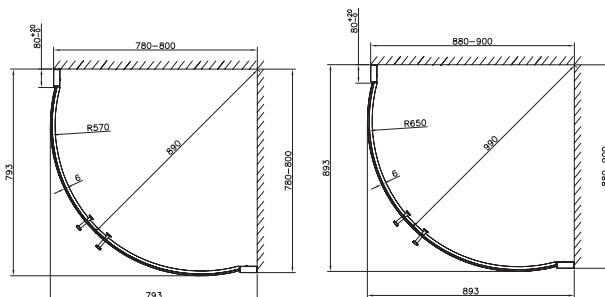

#### Halvrundt dusjhjørne

- Mattsvarte profiler med 6 mm herdet, klart glass.
- Dørene kan åpnes både innover og utover, og de har også innebygd hev-senk-funksjon.
- Veggprofil klargjort for rørgjennomføring.
- Leveres enkeltvis. **OBS! For komplett hjørne må det bestilles to vegger.**
- Tilpasset for både høyre- og venstremontering.

Artikkelnr.	Mål
6311798**	800 x 800 x 1950 mm
6311802**	900 x 900 x 1950 mm

#### Rett dusjvegg høyde 1950 mm

- Mattsvarte profi ler med 6 mm herdet, klart glass.
- Dørene kan åpnes både innover og utover, og de har også innebygd hev-senk-funksjon.
- Veggprofil I som er klar for rørgjennomføring.
- Leveres enkeltvis. **OBS! For komplett hjørne må det bestilles to vegger.**