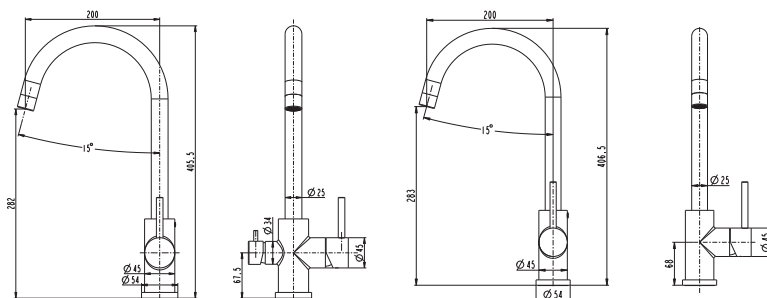

Artikkelnr. Utførelse

4228014	Kjøkkenbatteri med kran til oppvaskmaskin
4228013	Kjøkkenbatteri uten kran til oppvaskmaskin