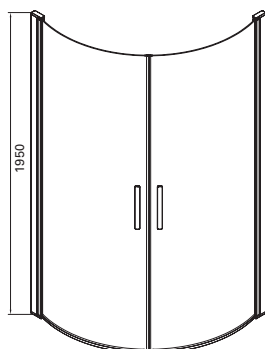

Imber II

Halvrundt dusjhjørne

- Mattsvarte profiler med 6 mm herdet, klart glass.
- Dørene kan åpnes både innover og utover, og de har også innebygd hev-senk-funksjon.
- Veggprofil klargjort for rørgjennomføring.
- Leveres enkeltvis. **OBS! For komplett hjørne må det bestilles to vegger.**
- Tilpasset for både høyre- og venstremontering.

Artikkelnr.	Mål
6311798**	800 x 800 x 1950 mm
6311802**	900 x 900 x 1950 mm

Dusjvegg

Imber I

Rett dusjvegg høyde 1950 mm

- Mattsvarte profi ler med 6 mm herdet, klart glass.
- Dørene kan åpnes både innover og utover, og de har også innebygd hev-senk-funksjon.
- Veggprofil I som er klar for rørgjennomføring.
- Leveres enkeltvis. **OBS! For komplett hjørne må det bestilles to vegger.**