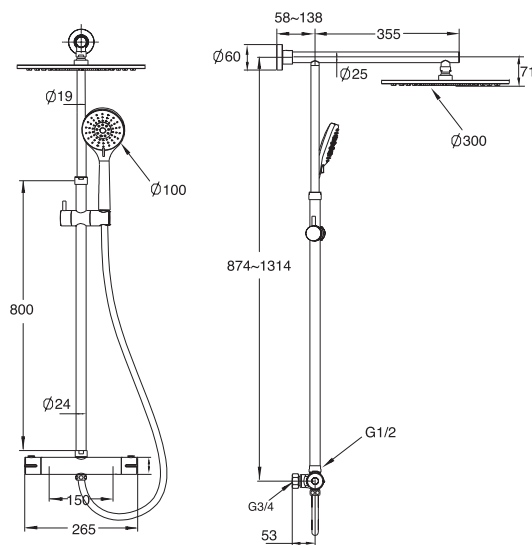

Forlengelsesrør lengde 400 mm

Diameter 24 mm. Med tilkoblingsgjenge 1/2" med løpemutter. Monteres på dusj eller badekarbatteriet for å forlenge takdusettstenger.

Artikkelnr. 4501543**