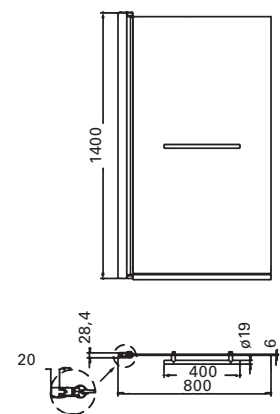

Artikkelnr.	Mål
6311798**	800 x 800 x 1950 mm
6311802**	900 x 900 x 1950 mm

Dusjvegg

Imber I

Rett dusjvegg høyde 1950 mm

- Mattsvarte profi ler med 6 mm herdet, klart glass.
- Dørene kan åpnes både innover og utover, og de har også innebygd hev-senk-funksjon.
- Veggprofil I som er klar for rørgjennomføring.
- Leveres enkeltvis. **OBS! For komplett hjørne må det bestilles to vegger.**

Artikkelnr.	Modell	Produkt	Lengde
6311749	L2-S	Stabiliseringsstag	70–120 cm

Badekarvegg

Imber II

Badekarvegg

- Matte, svarte profiler med 6 mm herdet, klart glass.

Artikkelnr.	Mål
6311843**	800 x 1400 mm

Servantbatteri