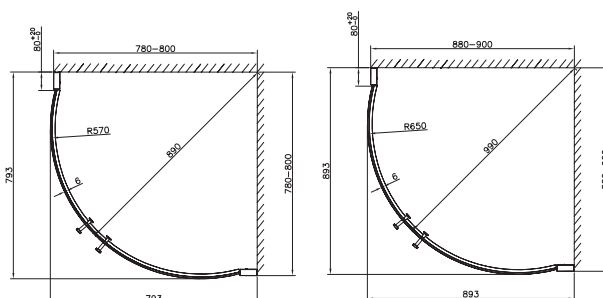

Imber II

Halvrundt dusjhjørne

- Mattsvarte profiler med 6 mm herdet, klart glass.
- Dørene kan åpnes både innover og utover, og de har også innebygd hev-senk-funksjon.
- Veggprofil klargjort for rørgjennomføring.
- Leveres enkeltvis. **OBS! For komplett hjørne må det bestilles to vegger.**
- Tilpasset for både høyre- og venstremontering.

Artikkelnr.	Mål
6311798**	800 x 800 x 1950 mm
6311802**	900 x 900 x 1950 mm

Dusjvegg

Imber I

Rett dusjvegg høyde 1950 mm

- Mattsvarte profi ler med 6 mm herdet, klart glass.
- Dørene kan åpnes både innover og utover, og de har også innebygd hev-senk-funksjon.
- Veggprofil I som er klar for rørgjennomføring.
- Leveres enkeltvis. **OBS! For komplett hjørne må det bestilles to vegger.**

Artikkelnr.	Mål	Mål min og max	Mål lysåpning nisje Imber I
6312015	700 mm	675–695 mm	685–705 mm
6312016	800 mm	775–795 mm	785–805 mm
6312017	900 mm	875–895 mm	885–905 mm
6312018	1000mm	975–995 mm	985–1005 mm