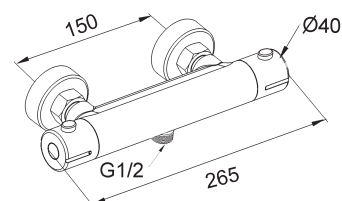

Badekartut Azur, svart

Passer til dusjtilkobling 1/2" for termostatbatterier
med tilkobling nede. Låses med unbrakonøkkel.

Tekniske data

- Lengde 130 mm c/c
- Overflatebehandling: Matt svart
- Tilkobling 1/2"

Artikkelnr. 4226708   **Beskrivelse** Badekartut 1/2", svart

For å stenge tuten, vris denne til venstre.