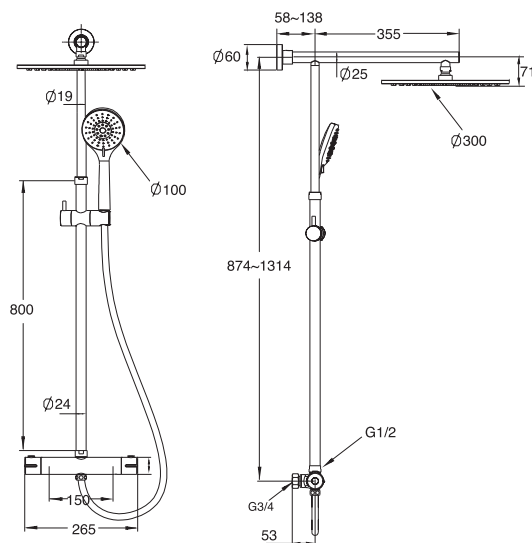

Forlengelsesrør lengde 400 mm

Diameter 24 mm. Med tilkoblingsgjenge 1/2" med løpemutter. Monteres på dusj eller badekarbatteriet for å forlenge takdusstenger.

Artikkelnr. 4501543**