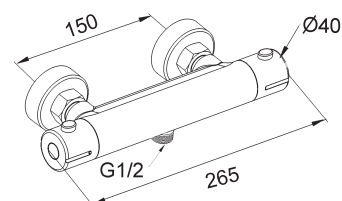

#### Tekniske data

- Senteravstand: 150 mm
- Overflatebehandling: Mattsvart
- Tilkobling: 3/4" innv.g

**Artikkelnr.** 4296712    **Utførelse** Utløp nedover