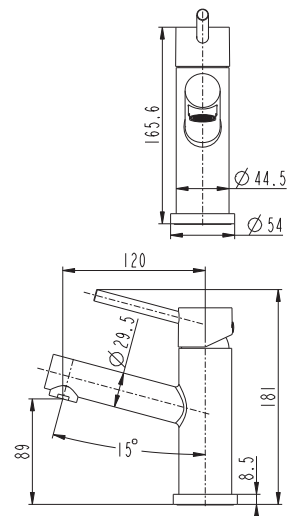

Servantbatteri Azur III mattsvart med Pop-Up bunnventil

Servantbatteri med 35 mm keramisk innsats. Leveres med tilkoblingsslanger i Soft Pex. VA- og SINTEF-godkjent.

Tekniske data

- Tilkobling tilførsel: Slange med løpemutter 3/8"
- Overflatebehandling: Mattsvart

Artikkelnr. 4225824**