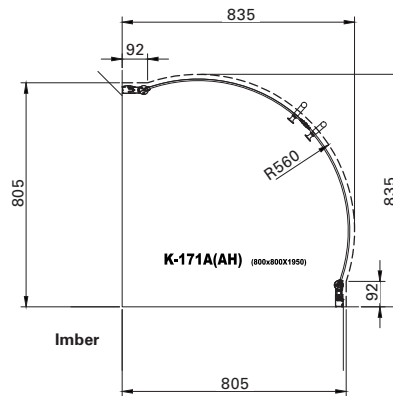

- 6 mm herdet glass
- Aluminiumsprofil med krom-finish
- Fkr. håndtak
- Med hev/senk-funksjon
- Leveres komplett i pakke med 2 glassdører

Artikkel nr	Mål min og max
-------------	----------------

6312025	77,5 - 79,5 cm
---------	----------------

6312026	87,5 - 89,5 cm
---------	----------------

Høyde 195 cm

Dusjvegg

Imber

Rett dusjvegg

Materialspesifikasjon

- 6 mm herdet klart glass
 - Aluminiumsprofil med krom-finish
 - Fkr. håndtak
 - Nisjeprofil/ Utforingsprofil som tilvalg
 - Med hev/senkfunksjon
 - Subbelist.
 - Leveres i pakke med 1 stk.
- Kan kombineres med alle varianter.
For komplett dusjhjørne trengs 2 stk dører.

Komplett buet dusjkabinett

Artikkel nr	Mål
6312033	900 x 900 x 2000 mm
6310978	800 x 800 x 2000 mm

Komplett rett dusjkabinett

Artikkel nr	Mål
6310979	800 x 800 x 2000 mm

Se hvor fort du monterer:

Badekarsvegg

Imber

Badekarsvegg

Materialspesifikasjon

- 6 mm herdet klart glass
- Hev/senk-funksjon

Artikkel nr	Mål
6312032	1400 x 800 mm

Tilbehør

a-collection Nal for dusjvegg

Praktisk nal for rengjøring av dusjvegg, med ergonomisk håndtak