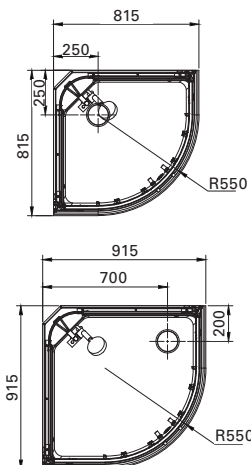

- 6 mm herdet glass
- Aluminiumsprofil med krom-finish
- Fkr. håndtak
- Med hev/senk-funksjon
- Leveres komplett i pakke med 2 glassdører

Artikkel nr	Mål min og max
-------------	----------------

6312025	77,5 - 79,5 cm
---------	----------------

6312026	87,5 - 89,5 cm
---------	----------------

Høyde 195 cm

Dusjvegg

Imber

Rett dusjvegg

Materialspesifikasjon

- 6 mm herdet klart glass
 - Aluminiumsprofil med krom-finish
 - Fkr. håndtak
 - Nisjeprofil/ Utforingsprofil som tilvalg
 - Med hev/senkfunksjon
 - Subbelist.
 - Leveres i pakke med 1 stk.
- Kan kombineres med alle varianter.
For komplett dusjhjørne trengs 2 stk dører.

Komplett buet dusjkabinett

Artikkel nr	Mål
6312033	900 x 900 x 2000 mm
6310978	800 x 800 x 2000 mm

Komplett rett dusjkabinett

Artikkel nr	Mål
6310979	800 x 800 x 2000 mm

Se hvor fort du monterer:

Badekarsvegg

Imber

Badekarsvegg

Materialspesifikasjon

- 6 mm herdet klart glass
- Hev/senk-funksjon

Artikkel nr	Mål
6312032	1400 x 800 mm

Tilbehør

a-collection Nal for dusjvegg

Praktisk nal for rengjøring av dusjvegg, med ergonomisk håndtak