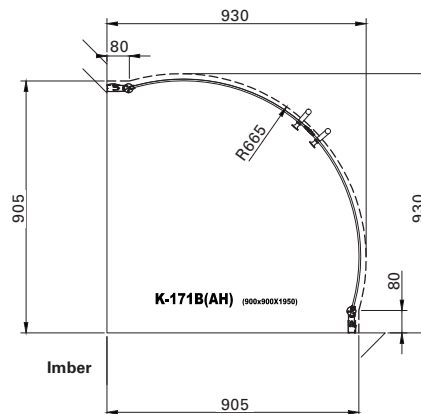

- 6 mm herdet glass
- Aluminiumsprofil med krom-finish
- Fkr. håndtak
- Med hev/senk-funksjon
- Leveres komplett i pakke med 2 glassdører

Artikkel nr	Mål min og max
-------------	----------------

6312025	77,5 - 79,5 cm
---------	----------------

6312026	87,5 - 89,5 cm
---------	----------------

Høyde 195 cm

Dusjvegg

Imber

Rett dusjvegg

Materialspesifikasjon

- 6 mm herdet klart glass
 - Aluminiumsprofil med krom-finish
 - Fkr. håndtak
 - Nisjeprofil/ Utforingsprofil som tilvalg
 - Med hev/senkfunksjon
 - Subbelist.
 - Leveres i pakke med 1 stk.
- Kan kombineres med alle varianter.
For komplett dusjhjørne trengs 2 stk dører.

Komplett buet dusjkabinett

Artikkel nr	Mål
6312033	900 x 900 x 2000 mm
6310978	800 x 800 x 2000 mm

Komplett rett dusjkabinett

Artikkel nr	Mål
6310979	800 x 800 x 2000 mm

Se hvor fort du monterer:

Badekarsvegg

Imber

Badekarsvegg

Materialspesifikasjon

- 6 mm herdet klart glass
- Hev/senk-funksjon

Artikkel nr	Mål
6312032	1400 x 800 mm

Tilbehør

a-collection Nal for dusjvegg

Praktisk nal for rengjøring av dusjvegg, med ergonomisk håndtak