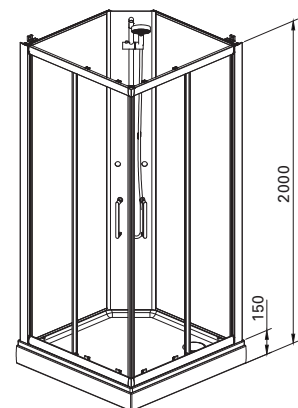

Dusjkabinett

Papilio

Skrueløst dusjkabinett

Materialspesifikasjon

- 15 cm høyt dusjkar med avtakbar front
- Bakre vegger i 5 mm herdet hvitt glass
- Fremre vegger i 5 mm herdet klart glass
- leveres uten blandebatteri/ gjennomføring
- Aluminiumsprofil med krom-finish
- Hånddusj med garnityr
- Fkr. håndtak
- Formonterte trinser

Komplett buet dusjkabinett

Artikkel nr	Mål
6312033	900 x 900 x 2000 mm
6310978	800 x 800 x 2000 mm

Komplett rett dusjkabinett

Artikkel nr	Mål
6310979	800 x 800 x 2000 mm

Se hvor fort du monterer: