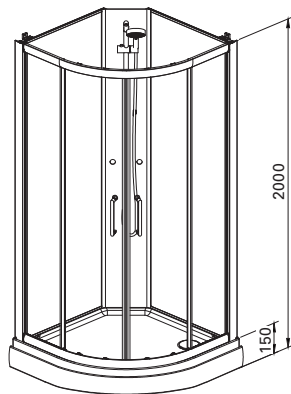

Dusjkabinett

Papilio

Skrueløst dusjkabinett

Materialspesifikasjon

- 15 cm høyt dusjkar med avtakbar front
- Bakre vegger i 5 mm herdet hvitt glass
- Fremre vegger i 5 mm herdet klart glass
- leveres uten blandebatteri/ gjennomføring
- Aluminiumsprofil med krom-finish
- Hånddusj med garnityr
- Fkr. håndtak
- Formonterte trinser

Komplett buet dusjkabinett

Artikkel nr	Mål
6312033	900 x 900 x 2000 mm
6310978	800 x 800 x 2000 mm

Komplett rett dusjkabinett

Artikkel nr	Mål
6310979	800 x 800 x 2000 mm

Se hvor fort du monterer: