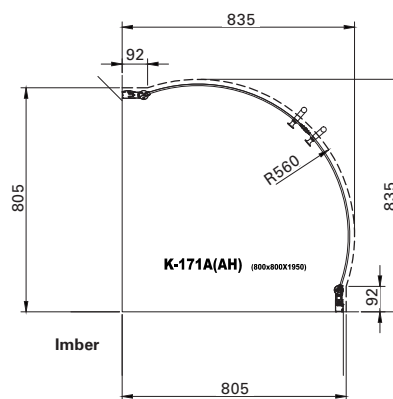

- 6 mm herdet glass
- Aluminiumprofil med krom-finish
- Fkr. håndtak
- Med hev/senk-funksjon
- Leveres komplett i pakke med 2 glassdører

Artikkel nr	Mål min og max
-------------	----------------

6312025	77,5 - 79,5 cm
---------	----------------

6312026	87,5 - 89,5 cm
---------	----------------

Høyde 195 cm

Dusjvegg

Imber

Rett dusjvegg

Materialspekifikasjon

- 6 mm herdet klart glass
 - Aluminiumsprofil med krom-finish
 - Fkr. håndtak
 - Nisjeprofil/ Utforingsprofil som tilvalg
 - Med hev/senkfunksjon
 - Subbelist.
 - Leveres i pakke med 1 stk.
- Kan kombineres med alle varianter.
For komplett dusjhjørne trengs 2 stk dører.

Komplett buet dusjkabinett

Artikkel nr	Mål
6312033	900 x 900 x 2000 mm
6310978	800 x 800 x 2000 mm

Komplett rett dusjkabinett

Artikkel nr	Mål
6310979	800 x 800 x 2000 mm

Se hvor fort du monterer:

Badekarsvegg

Imber

Badekarsvegg

Materialspesifikasjon

- 6 mm herdet klart glass
- Hev/senk-funksjon

Artikkel nr	Mål
6312032	1400 x 800 mm

Tilbehør

a-collection Nal for dusjvegg

Praktisk nal for rengjøring av dusjvegg, med ergonomisk håndtak