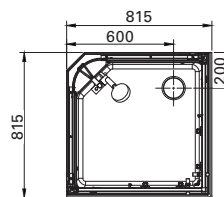

- 6 mm herdet glass
- Aluminiumsprofil med krom-finish
- Fkr. håndtak
- Med hev/senk-funksjon
- Leveres komplett i pakke med 2 glassdører

Artikkel nr	Mål min og max
-------------	----------------

6312025	77,5 - 79,5 cm
---------	----------------

6312026	87,5 - 89,5 cm
---------	----------------

Høyde 195 cm

Dusjvegg

Imber

Rett dusjvegg

Materialspesifikasjon

- 6 mm herdet klart glass
 - Aluminiumsprofil med krom-finish
 - Fkr. håndtak
 - Nisjeprofil/ Utforingsprofil som tilvalg
 - Med hev/senkfunksjon
 - Subbelist.
 - Leveres i pakke med 1 stk.
- Kan kombineres med alle varianter.
For komplett dusjhjørne trengs 2 stk dører.

Dusjkabinett

Papilio

Skrueløst dusjkabinett

Materialspesifikasjon

- 15 cm høyt dusjkar med avtakbar front
- Bakre vegger i 5 mm herdet hvitt glass
- Fremre vegger i 5 mm herdet klart glass
- leveres uten blandebatteri/ gjennomføring
- Aluminiumsprofil med krom-finish
- Hånddusj med garnityr
- Fkr. håndtak
- Formonterte trinser

Komplett buet dusjkabinett

Artikkel nr	Mål
6312033	900 x 900 x 2000 mm
6310978	800 x 800 x 2000 mm

Komplett rett dusjkabinett

Artikkel nr	Mål
6310979	800 x 800 x 2000 mm

Se hvor fort du monterer:

Badekarsvegg