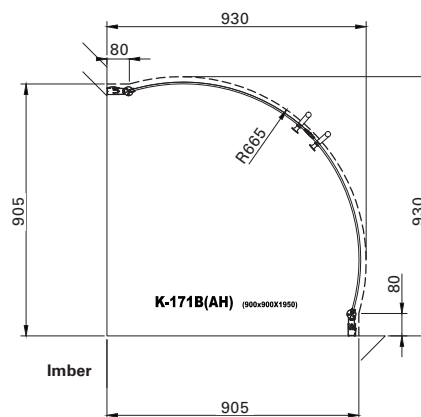

- 6 mm herdet glass
- Aluminiumprofil med krom-finish
- Fkr. håndtak
- Med hev/senk-funksjon
- Leveres komplett i pakke med 2 glassdører

Artikkel nr	Mål min og max
-------------	----------------

6312025	77,5 - 79,5 cm
---------	----------------

6312026	87,5 - 89,5 cm
---------	----------------

Høyde 195 cm

Dusjvegg

Imber

Rett dusjvegg

Materialspekifikasjon

- 6 mm herdet klart glass
 - Aluminiumsprofil med krom-finish
 - Fkr. håndtak
 - Nisjeprofil/ Utforingsprofil som tilvalg
 - Med hev/senkfunksjon
 - Subbelist.
 - Leveres i pakke med 1 stk.
- Kan kombineres med alle varianter.
For komplett dusjhjørne trengs 2 stk dører.

Komplett buet dusjkabinett

Artikkel nr	Mål
6312033	900 x 900 x 2000 mm
6310978	800 x 800 x 2000 mm

Komplett rett dusjkabinett

Artikkel nr	Mål
6310979	800 x 800 x 2000 mm

Se hvor fort du monterer:

Badekarsvegg

Imber

Badekarsvegg

Materialspesifikasjon

- 6 mm herdet klart glass
- Hev/senk-funksjon

Artikkel nr	Mål
6312032	1400 x 800 mm

Tilbehør

a-collection Nal for dusjvegg

Praktisk nal for rengjøring av dusjvegg, med ergonomisk håndtak