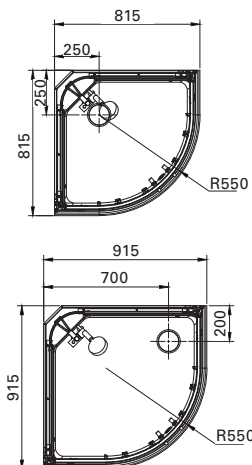

- 6 mm herdet glass
- Aluminiumprofil med krom-finish
- Fkr. håndtak
- Med hev/senk-funksjon
- Leveres komplett i pakke med 2 glassdører

Artikkel nr	Mål min og max
-------------	----------------

6312025	77,5 - 79,5 cm
---------	----------------

6312026	87,5 - 89,5 cm
---------	----------------

Høyde 195 cm

Dusjvegg

Imber

Rett dusjvegg

Materialspekifikasjon

- 6 mm herdet klart glass
 - Aluminiumsprofil med krom-finish
 - Fkr. håndtak
 - Nisjeprofil/ Utforingsprofil som tilvalg
 - Med hev/senkfunksjon
 - Subbelist.
 - Leveres i pakke med 1 stk.
- Kan kombineres med alle varianter.
For komplett dusjhjørne trengs 2 stk dører.

Komplett buet dusjkabinett

Artikkel nr	Mål
6312033	900 x 900 x 2000 mm
6310978	800 x 800 x 2000 mm

Komplett rett dusjkabinett

Artikkel nr	Mål
6310979	800 x 800 x 2000 mm

Se hvor fort du monterer:

Badekarsvegg

Imber

Badekarsvegg

Materialspesifikasjon

- 6 mm herdet klart glass
- Hev/senk-funksjon

Artikkel nr	Mål
6312032	1400 x 800 mm

Tilbehør

a-collection Nal for dusjvegg

Praktisk nal for rengjøring av dusjvegg, med ergonomisk håndtak