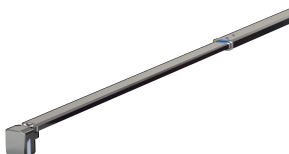

6312026	87,5 - 89,5 cm
---------	----------------

Høyde 195 cm

Dusjvegg

Imber

Rett dusjvegg

Materialspekifikasjon

- 6 mm herdet klart glass
 - Aluminiumsprofil med krom-finish
 - Fkr. håndtak
 - Nisjeprofil/ Utforingsprofil som tilvalg
 - Med hev/senkfunksjon
 - Subbelist.
 - Leveres i pakke med 1 stk.
- Kan kombineres med alle varianter.
For komplett dusjhjørne trengs 2 stk dører.

6312027 68,5-70,5

6312028 78,5-80,5

6312029 88,5-90,5

6312031 98,5-100,5

Utforingsprofil 25 x 25 x 1950 mm

Kan også kombineres med veggprofil og nisjeprofil

Artikkel nr. 6311774

Stabiliseringsstag for tak og vegg til Imber rette dusjvegger.

Forkrommet stabiliseringsstag for tak og vegg, justerbar 70 - 120 cm. Passer alle rette dusjvegger med glasstykkelse 6 - 8 mm. I tillegg medfølger 2 plastpropper til tetting av hull for håndtak.

Artikkel nr: 6311746

Dusjkabinett

Papilio

Skrueløst dusjkabinett

Materialspesifikasjon

- 15 cm høyt dusjkar med avtakbar front
- Bakre vegger i 5 mm herdet hvitt glass
- Fremre vegger i 5 mm herdet klart glass
- leveres uten blandebatteri/ gjennomføring
- Aluminiumsprofil med krom-finish
- Hånddusj med garnityr
- Fkr. håndtak
- Formonterte trinser