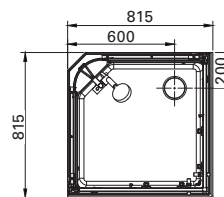

- 6 mm herdet glass
- Aluminiumprofil med krom-finish
- Fkr. håndtak
- Med hev/senk-funksjon
- Leveres komplett i pakke med 2 glassdører

Artikkel nr	Mål min og max
-------------	----------------

6312025	77,5 - 79,5 cm
---------	----------------

6312026	87,5 - 89,5 cm
---------	----------------

Høyde 195 cm

Dusjvegg

Imber

Rett dusjvegg

Materialspekifikasjon

- 6 mm herdet klart glass
 - Aluminiumsprofil med krom-finish
 - Fkr. håndtak
 - Nisjeprofil/ Utforingsprofil som tilvalg
 - Med hev/senkfunksjon
 - Subbelist.
 - Leveres i pakke med 1 stk.
- Kan kombineres med alle varianter.
For komplett dusjhjørne trengs 2 stk dører.

Dusjkabinett

Papilio

Skrueløst dusjkabinett

Materialspesifikasjon

- 15 cm høyt dusjkar med avtakbar front
- Bakre vegger i 5 mm herdet hvitt glass
- Fremre vegger i 5 mm herdet klart glass
- leveres uten blandebatteri/ gjennomføring
- Aluminiumsprofil med krom-finish
- Hånddusj med garnityr
- Fkr. håndtak
- Formonterte trinser

Komplett buet dusjkabinett

Artikkel nr	Mål
6312033	900 x 900 x 2000 mm
6310978	800 x 800 x 2000 mm

Komplett rett dusjkabinett

Artikkel nr	Mål
6310979	800 x 800 x 2000 mm

Se hvor fort du monterer:

Badekarsvegg