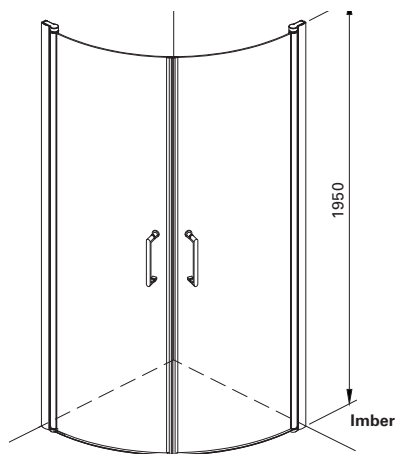

- 6 mm herdet glass
- Aluminiumprofil med krom-finish
- Fkr. håndtak
- Med hev/senk-funksjon
- Leveres komplett i pakke med 2 glassdører

Artikkel nr	Mål min og max
-------------	----------------

6312025	77,5 - 79,5 cm
---------	----------------

6312026	87,5 - 89,5 cm
---------	----------------

Høyde 195 cm

Dusjvegg

Imber

Rett dusjvegg

Materialspekifikasjon

- 6 mm herdet klart glass
 - Aluminiumsprofil med krom-finish
 - Fkr. håndtak
 - Nisjeprofil/ Utforingsprofil som tilvalg
 - Med hev/senkfunksjon
 - Subbelist.
 - Leveres i pakke med 1 stk.
- Kan kombineres med alle varianter.
For komplett dusjhjørne trengs 2 stk dører.

Dusjkabinett

Papilio

Skrueløst dusjkabinett

Materialspesifikasjon

- 15 cm høyt dusjkar med avtakbar front
- Bakre vegger i 5 mm herdet hvitt glass
- Fremre vegger i 5 mm herdet klart glass
- leveres uten blandebatteri/ gjennomføring
- Aluminiumsprofil med krom-finish
- Hånddusj med garnityr
- Fkr. håndtak
- Formonterte trinser

Imber

Badekarsvegg

Materialspesifikasjon

- 6 mm herdet klart glass
- Hev/senk-funksjon

Artikkel nr	Mål
6312032	1400 x 800 mm

Tilbehør

a-collection Nal for dusjvegg

Praktisk nal for rengjøring av dusjvegg, med ergonomisk håndtak