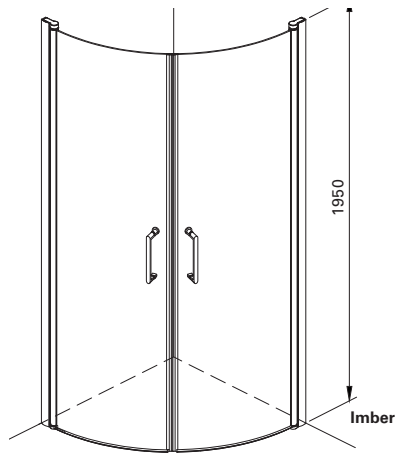

- 6 mm herdet glass
- Aluminiumsprofil med krom-finish
- Fkr. håndtak
- Med hev/senk-funksjon
- Leveres komplett i pakke med 2 glassdører

Artikkel nr	Mål min og max
-------------	----------------

6312025	77,5 - 79,5 cm
---------	----------------

6312026	87,5 - 89,5 cm
---------	----------------

Høyde 195 cm

Dusjvegg

Imber

Rett dusjvegg

Materialspesifikasjon

- 6 mm herdet klart glass
 - Aluminiumsprofil med krom-finish
 - Fkr. håndtak
 - Nisjeprofil/ Utforingsprofil som tilvalg
 - Med hev/senkfunksjon
 - Subbelist.
 - Leveres i pakke med 1 stk.
- Kan kombineres med alle varianter.
For komplett dusjhjørne trengs 2 stk dører.

Dusjkabinett

Papilio

Skrueløst dusjkabinett

Materialspesifikasjon

- 15 cm høyt dusjkar med avtakbar front
- Bakre vegger i 5 mm herdet hvitt glass
- Fremre vegger i 5 mm herdet klart glass
- leveres uten blandebatteri/ gjennomføring
- Aluminiumsprofil med krom-finish
- Hånddusj med garnityr
- Fkr. håndtak
- Formonterte trinser

Imber

Badekarsvegg

Materialspesifikasjon

- 6 mm herdet klart glass
- Hev/senk-funksjon

Artikkel nr	Mål
6312032	1400 x 800 mm

Tilbehør

a-collection Nal for dusjvegg

Praktisk nal for rengjøring av dusjvegg, med ergonomisk håndtak