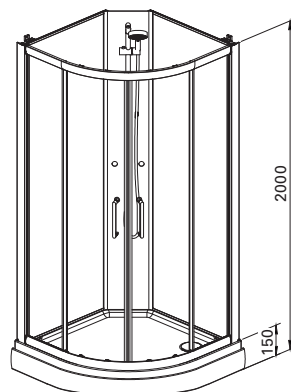

Dusjkabinett

Papilio

Skrueløst dusjkabinett

Materialspesifikasjon

- 15 cm høyt dusjkar med avtakbar front
- Bakre vegger i 5 mm herdet hvitt glass
- Fremre vegger i 5 mm herdet klart glass
- leveres uten blandebatteri/ gjennomføring
- Aluminiumsprofil med krom-finish
- Hånddusj med garnityr
- Fkr. håndtak
- Formonterte trinser

Komplett buet dusjkabinett

Artikkel nr	Mål
6312033	900 x 900 x 2000 mm
6310978	800 x 800 x 2000 mm

Komplett rett dusjkabinett

Artikkel nr	Mål
6310979	800 x 800 x 2000 mm

Se hvor fort du monterer: