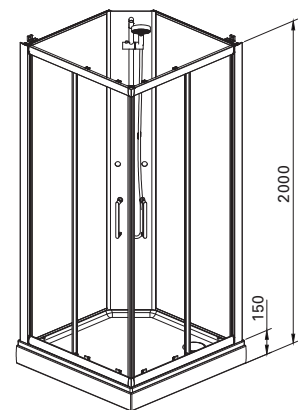

Dusjkabinett

Papilio

Skrueløst dusjkabinett

Materialspesifikasjon

- 15 cm høyt dusjkar med avtakbar front
- Bakre vegger i 5 mm herdet hvitt glass
- Fremre vegger i 5 mm herdet klart glass
- leveres uten blandebatteri/ gjennomføring
- Aluminiumsprofil med krom-finish
- Hånddusj med garnityr
- Fkr. håndtak
- Formonterte trinser

Komplett buet dusjkabinett

Artikkel nr	Mål
6312033	900 x 900 x 2000 mm
6310978	800 x 800 x 2000 mm

Komplett rett dusjkabinett

Artikkel nr	Mål
6310979	800 x 800 x 2000 mm

Se hvor fort du monterer: