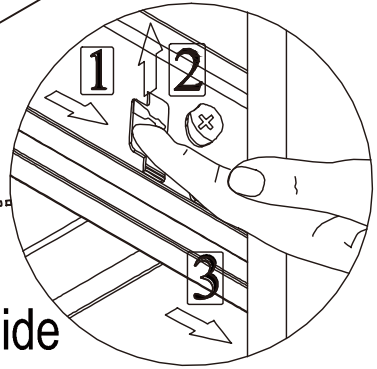

Installation Instructions
Installationsanvisning
Monteringsanvisning
Asennusohjeet

Manere 90 cm

Main cabinet
Tvättställsskåp
Skuffeseksjon
Pääkaappi

1

2

3

4

1