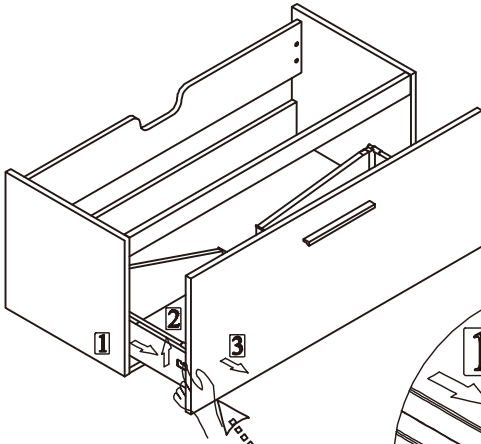

Installation Instructions
Installationsanvisning
Monteringsanvisning
Asennusohjeet

Manere 90 cm

Main cabinet
Tvättställsskåp
Skuffeseksjon
Pääkaappi

1

2

3

4

1