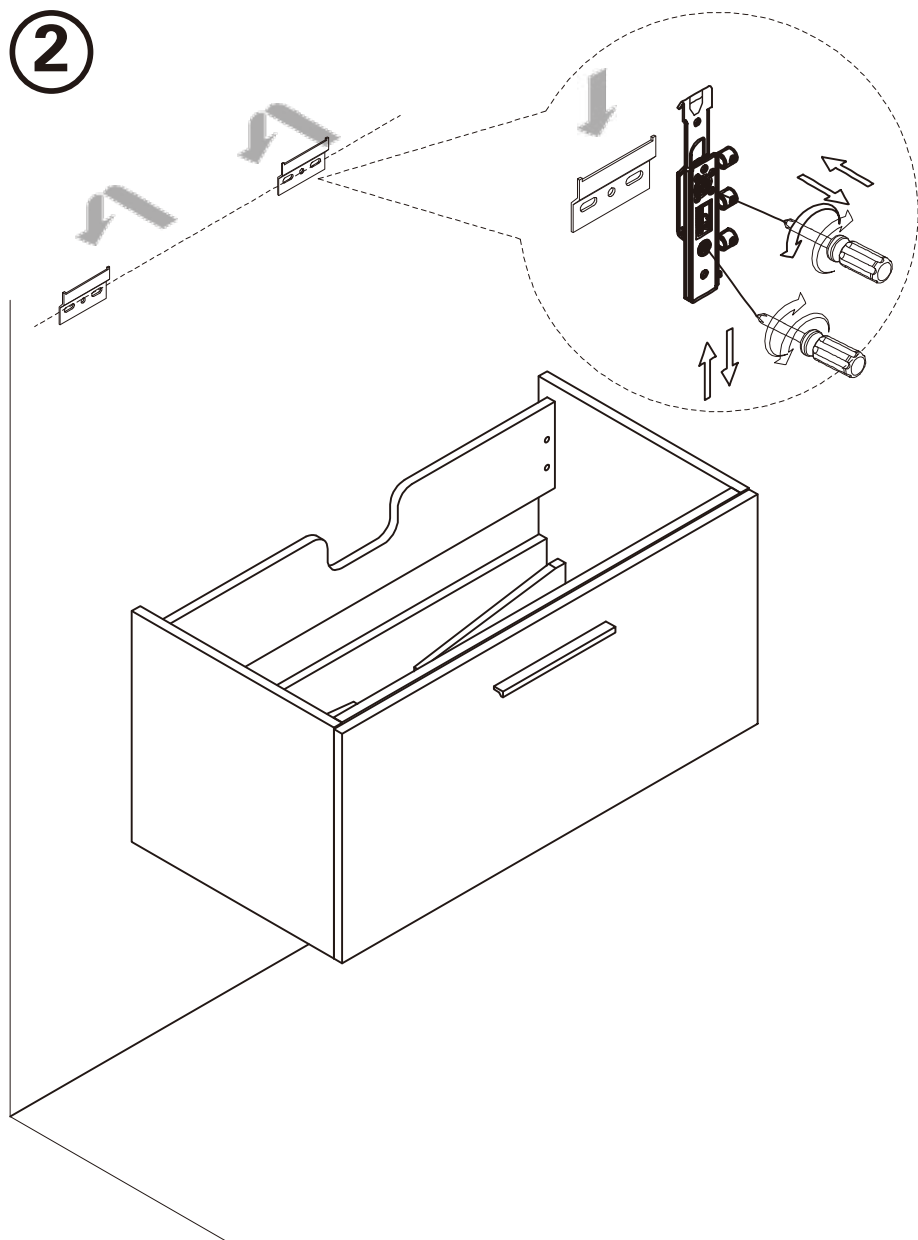

Installation Instructions
Installationsanvisning
Monteringsanvisning
Asennusohjeet

Manere 90 cm

Main cabinet
Tvättställsskåp
Skuffeseksjon
Pääkaappi

1

2

3

4

1