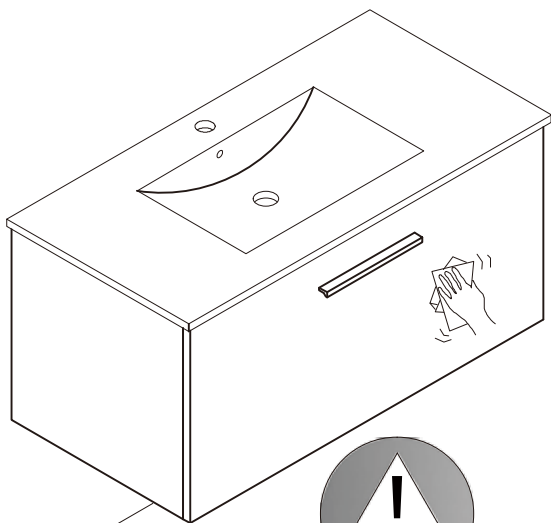

Installation Instructions
Installationsanvisning
Monteringsanvisning
Asennusohjeet

Manere 90 cm

Main cabinet
Tvättställsskåp
Skuffeseksjon
Pääkaappi

1

2

3

4

1