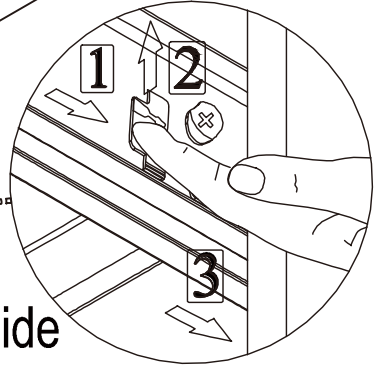

Installation Instructions
Installationsanvisning
Monteringsanvisning
Asennusohjeet

Manere 90 cm

Main cabinet
Tvättställsskåp
Skuffeseksjon
Pääkaappi

1

2

3

4

1