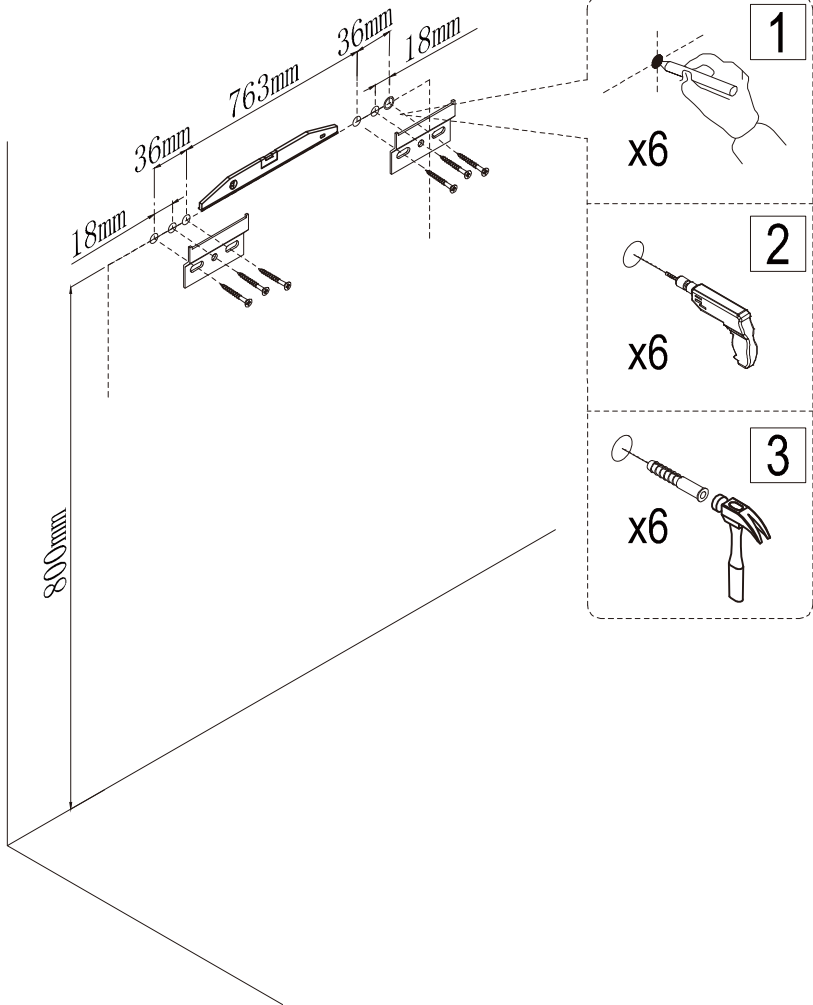

Installation Instructions
Installationsanvisning
Monteringsanvisning
Asennusohjeet

Manere 90 cm

Main cabinet
Tvättställsskåp
Skuffeseksjon
Pääkaappi

1

2

3

4

1

Release drawer from the slide

2

Release the drawer from

ahlsell

Produced for Ahlsell.
www.ahlsell.com

a-collection