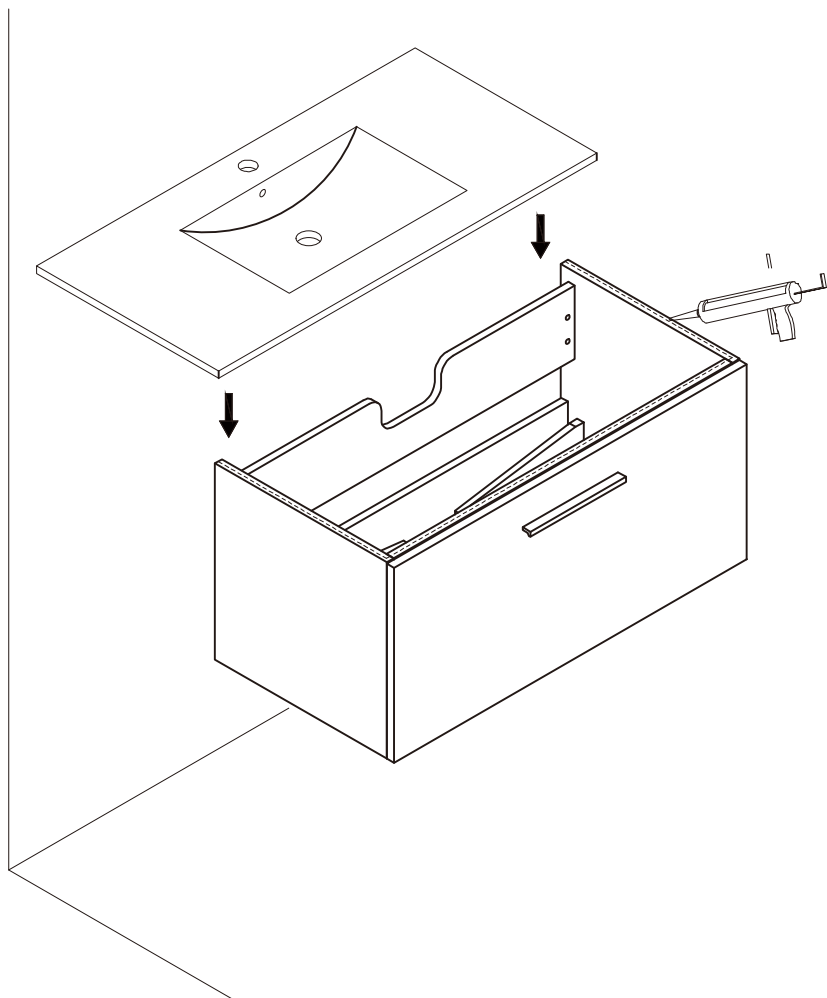

Installation Instructions
Installationsanvisning
Monteringsanvisning
Asennusohjeet

Manere 90 cm

Main cabinet
Tvättställsskåp
Skuffeseksjon
Pääkaappi

1

2

3

4

1