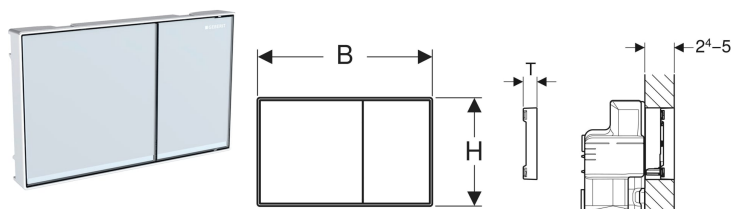

Geberit Sigma60 betjeningsplate til dobbeltskyl, overflatejevnt

Eksempelbilde

Bruksformål

- For aktivering av skyll med Sigma innbyggings sisterner 8 cm, serie 2016
- For aktivering av skyll med Sigma innbyggings sisterner 12 cm
- For beleggtykkelse 24–50 mm
- Ikke egnet for Geberit Duofix elementer for vegghengt toalett, universell utforming

Egenskaper

- Serie 2016
- Frontbetjening
- Overflatejevn betjening
- Lydisolerte trykkstog, verktøyfri rask montering

Leveringsomfang

- Utjevningsramme
- 2 avstandsstykker
- 2 avstandsbolter

- 2 trykkstog
- Beskyttelsesplate
- Monteringsmaterieill

Bestilles separat

- Geberit installasjonssett, overflatejevnt, for Sigma innbyggings sisterner 12 cm

Art. nr.	NRF nr.	Farge / overflate	Materiale	B	H	T
115.640.SI.1	6166722	Knapper: hvit Designstriper: speilet Ramme: blankforkrommet	Støpt sink / glass	21.4 cm	13.2 cm	2.5 cm
115.640.SJ.1	6166723	Knapper: svart Designstriper: speilet Ramme: blankforkrommet	Støpt sink / glass	21.4 cm	13.2 cm	2.5 cm
115.640.GH.1	6166721	Knapper: forkrommet, børstet, easy-to-clean-belegg Designstriper og ramme: blankforkrommet	Støpt sink	21.4 cm	13.2 cm	2.5 cm
115.640.JK.1	6166327	Knapper: lava Designstriper: speilet Ramme: blankforkrommet	Støpt sink / glass	21.4 cm	13.2 cm	2.5 cm
115.640.JL.1	6166328	Knapper: sandgrå Designstriper: speilet Ramme: blankforkrommet	Støpt sink / glass	21.4 cm	13.2 cm	2.5 cm