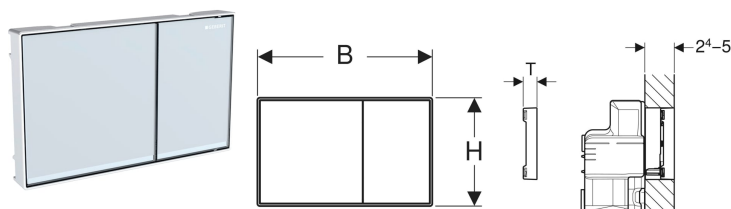

## Geberit Sigma60 betjeningsplate til dobbeltskyl, overflatejevnt

Eksempelbilde

### Bruksformål

- For aktivering av skyll med Sigma innbyggings sisterner 8 cm, serie 2016
- For aktivering av skyll med Sigma innbyggings sisterner 12 cm
- For beleggtykkelse 24–50 mm
- Ikke egnet for Geberit Duofix elementer for vegghengt toalett, universell utforming

### Bestilles separat

- Geberit installasjonssett, overflatejevnt, for Sigma innbyggings sisterner 12 cm

Art. nr.	NRF nr.	Farge / overflate	Materiale	B	H	T
115.640.SI.1	6166722	Knapper: hvit Designstriper: speilet Ramme: blankforkrommet	Støpt sink / glass	21.4 cm	13.2 cm	2.5 cm
115.640.SJ.1	6166723	Knapper: svart Designstriper: speilet Ramme: blankforkrommet	Støpt sink / glass	21.4 cm	13.2 cm	2.5 cm
115.640.GH.1	6166721	Knapper: forkrommet, børstet, easy-to-clean-belegg Designstriper og ramme: blankforkrommet	Støpt sink	21.4 cm	13.2 cm	2.5 cm
115.640.JK.1	6166327	Knapper: lava Designstriper: speilet Ramme: blankforkrommet	Støpt sink / glass	21.4 cm	13.2 cm	2.5 cm
115.640.JL.1	6166328	Knapper: sandgrå Designstriper: speilet Ramme: blankforkrommet	Støpt sink / glass	21.4 cm	13.2 cm	2.5 cm