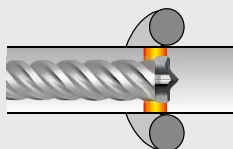

Tåler svært høy belastning og varme på grunn av sterk og holdbar sveiseforbindelse mellom stålkerne og hardmetallhode.