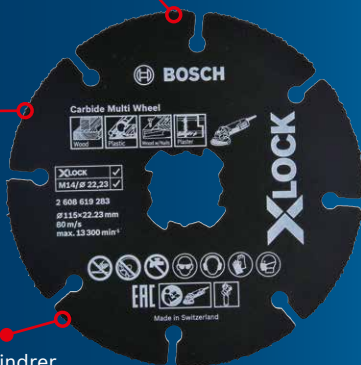

X-LOCK CARBIDE MULTI WHEEL

Forvandler en vinkelsliper til et universalverktøy

Mere enn
130 forskjellig
tilbehør

Skjærekanten i hardmetall er produsert ved hjelp lasersmelte-teknologi: Slitesterk og trygg ytelse på en rekke materialer

Carbide Multi Wheel-skjæreskivene skiftes raskt og enkelt takket være det nøkkelfrie X-LOCK-systemet og passer samtidig til standard vinkelslipere.

Den smidige utformingen med ekspansjonsspor forhindrer deformering av bladet og gir eksepsjonell høy skjærehastighet.