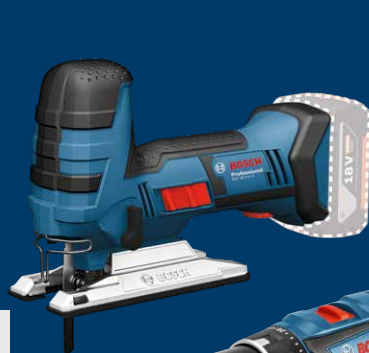

Verktøysett med 7 maskiner bor/skrutrekker, stikksag, sirkelsag, multikutter, bajonettsag, vinkelsliper, lykt samt 3 stk. 5,0 Ah-batterier, lader og bag.

1 stk. GSR 18V-60 C	1 stk. GWS 18-125 V-LI
1 stk. GST 18V-LIS	1 stk. GLI 1900 C
1 stk. GKS 18V-LI	3 stk. GBA 5,0 Ah
1 stk. GOP 18V-LI	1 stk. GAL 1880
1 stk. GSA 18V-LI C	1 stk. Bag

Best. nr. 0 615 990 K1D Nobbnr. 53837344