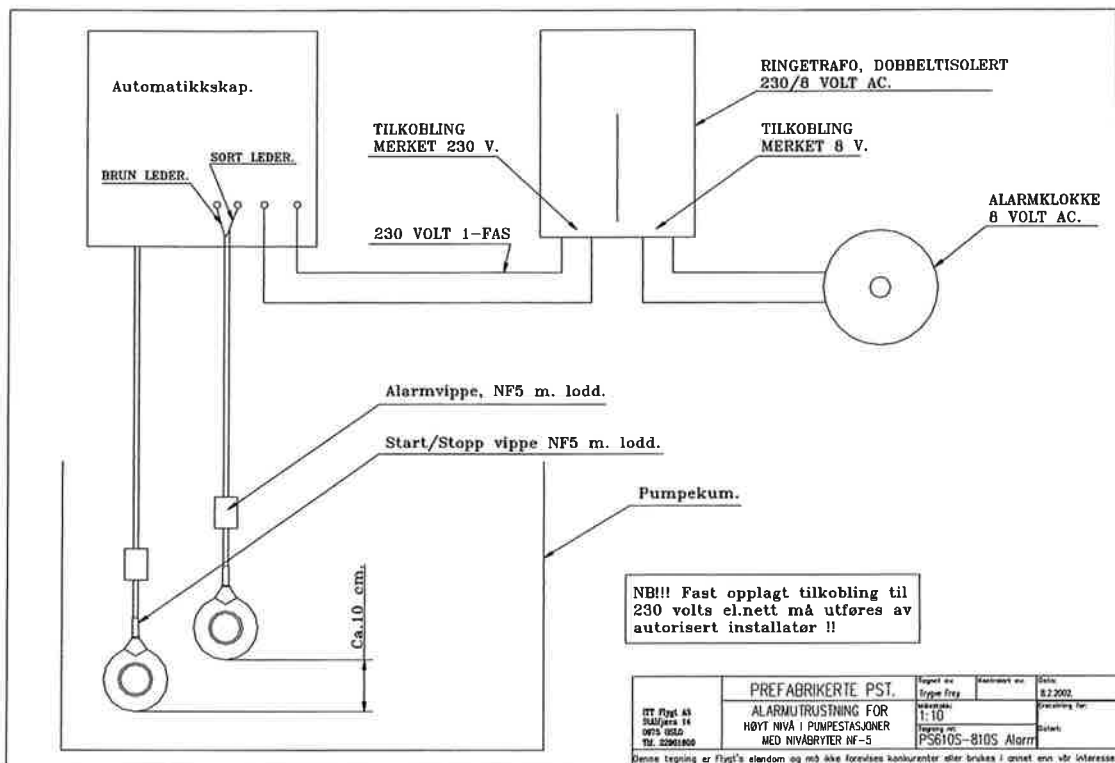

11. ALARMUTSTYR FOR HØYT NIVÅ med NF-5 nivåbryter. (Tilleggsutstyr).

Tilleggsutstyret for alarmfunksjonene består av :

- 1 stk. Nivåbryter, type NF5 med lodd.
- 1 stk. Ringetrafo, 220 V til lavspenning.
- 1 stk. Alarmklokke.

Lodd.

Låseringen sitter faststøpt i loddet, denne tas løs fra loddet.

Loddet tres på kabel med den konedde enden pekende MOT nivåvippen.

Låseringen tres på kabel med den konedde enden pekende vekk fra nivåvippen.

150

ca.110

Loddet føres inn mot låseringen. Hold i loddet, trekk i kabelen, samtidig med at loddet dreies en 1/4 omdreining. Den angitte avstand mellom lodd og vippe vil variere noe, 110 mm. er det optimale.