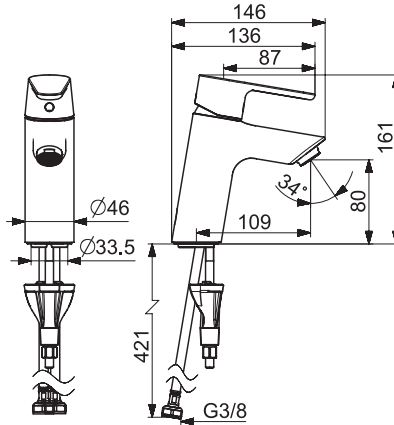

2610F

EN 817
50 - 1000 kPa
0.1 l/s (300 kPa w/Controller)
max. +70°C