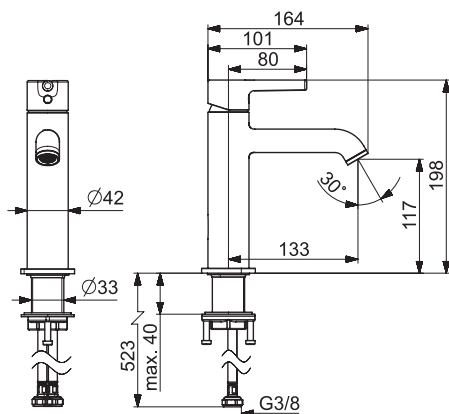

## 2605FH/FHS

EN 817  
50 - 1000 kPa  
0.1 l/s (300 kPa w/Controller)  
max. +70°C

[mpi.oras.com/2605FH](http://mpi.oras.com/2605FH)