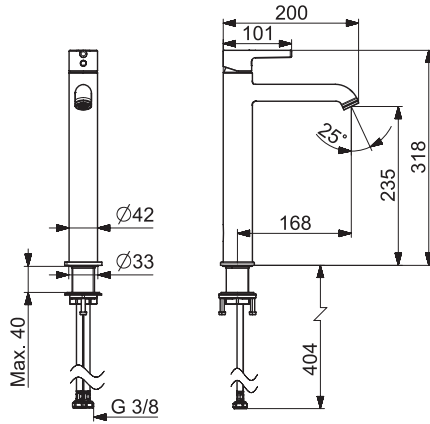

2601FH

I (ISO 3822)
EN 817
50 - 1000 kPa
0.1 l/s (300 kPa w/Controller)
150 kPa (0.1 l/s)
max. +70°C