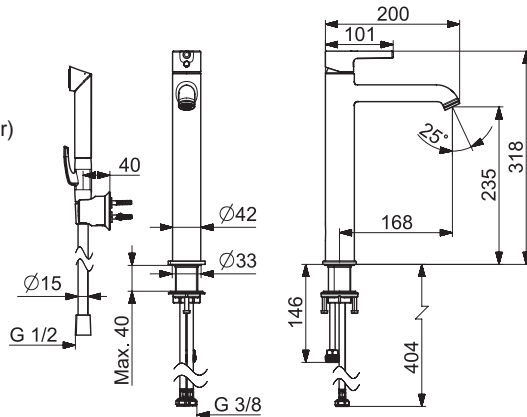

2602FH

EN 817
50 - 1000 kPa
0.1 l/s (300 kPa w/Controller)
max. +70°C