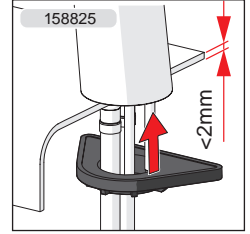

## 2611FH

EN 817  
 50 - 1000 kPa  
 0.1 l/s (300 kPa w/Controller)  
 max. +70°C

[mpi.oras.com/2611FH](http://mpi.oras.com/2611FH)

1

19

1

max.  
1600 kPa

2