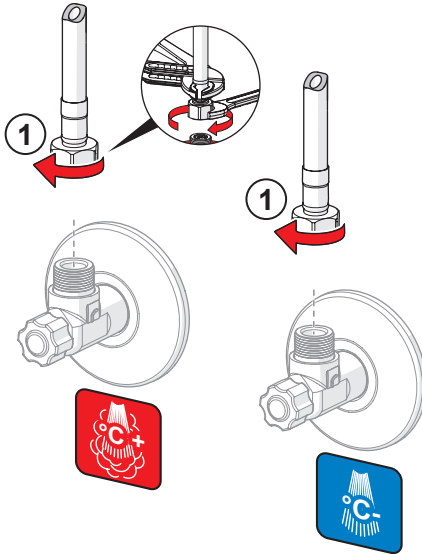

## 2611FH

EN 817  
 50 - 1000 kPa  
 0.1 l/s (300 kPa w/Controller)  
 max. +70°C

[mpi.oras.com/2611FH](http://mpi.oras.com/2611FH)

1

19

1

max.  
1600 kPa

2