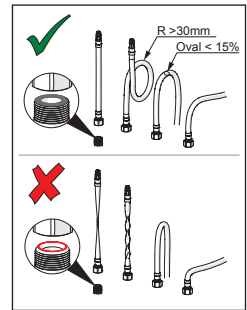

## 2611FH

EN 817  
 50 - 1000 kPa  
 0.1 l/s (300 kPa w/Controller)  
 max. +70°C

[mpi.oras.com/2611FH](http://mpi.oras.com/2611FH)

1

19

1

max.  
1600 kPa

2