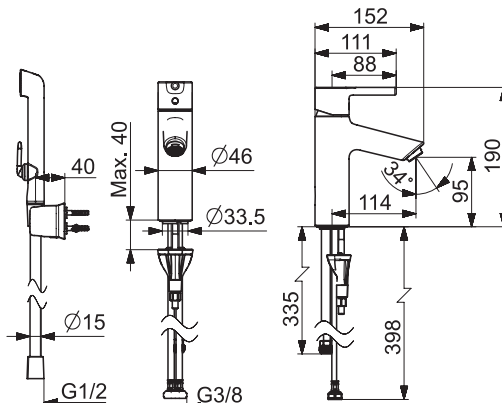

2606AF

EN 817
50 - 1000 kPa
0.1 l/s (300 kPa w/Controller)
max. +70°C