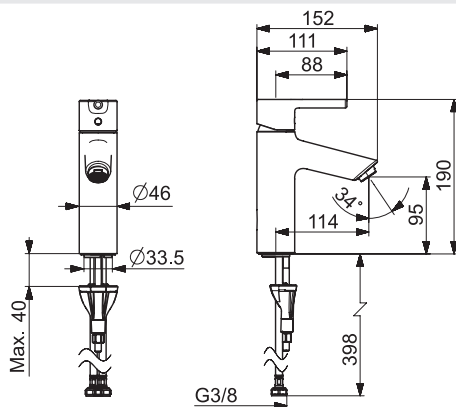

2605AF/AFS

EN 817
50 - 1000 kPa
0.1 l/s (300 kPa w/Controller)
max. +70°C