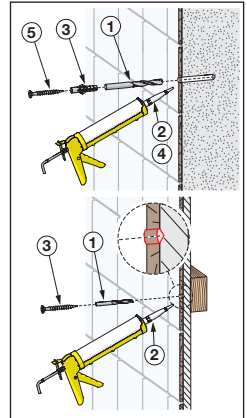

## 2611FH

EN 817  
 50 - 1000 kPa  
 0.1 l/s (300 kPa w/Controller)  
 max. +70°C

[mpi.oras.com/2611FH](http://mpi.oras.com/2611FH)

1

19

1

max.  
1600 kPa

2