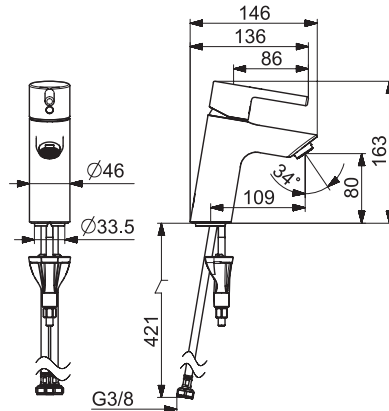

2610AF/AFS

EN 817
50 - 1000 kPa
0.1 l/s (300 kPa w/Controller)
max. +70°C