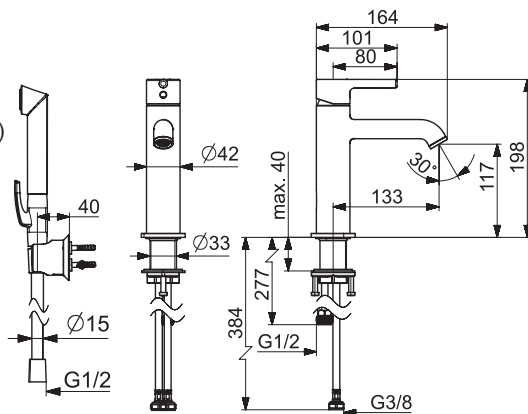

2606FH

EN 817
50 - 1000 kPa
0.1 l/s (300 kPa w/Controller)
max. +70°C