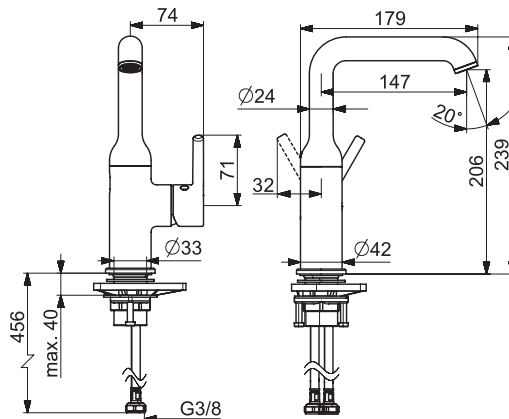

2611FH

EN 817
50 - 1000 kPa
0.1 l/s (300 kPa w/Controller)
max. +70°C