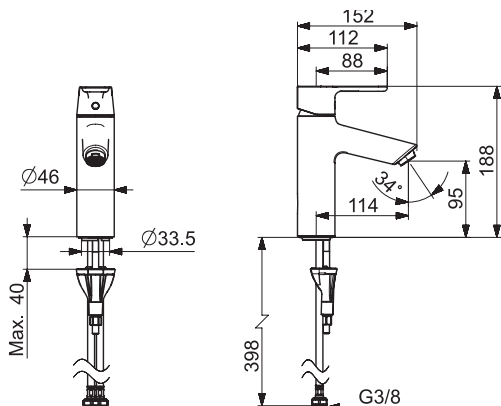

## 2605F

EN 817  
50 - 1000 kPa  
0.1 l/s (300 kPa w/Controller)  
max. +70°C

[mpi.oras.com/2605F](http://mpi.oras.com/2605F)