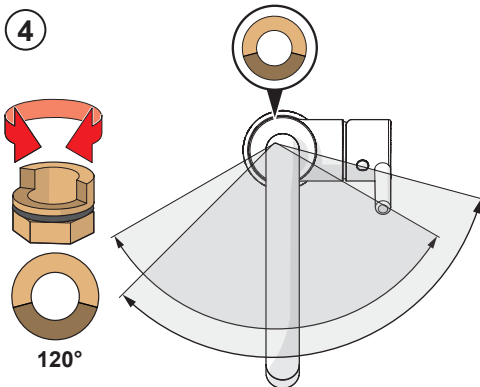

3

159670/10

159667/10