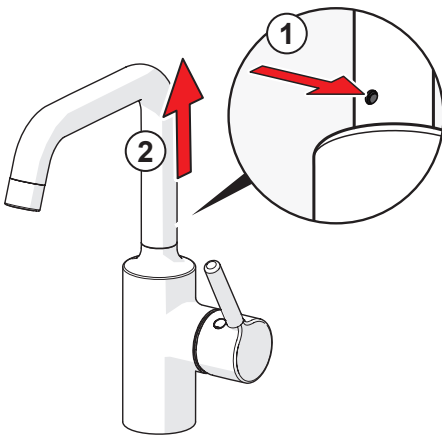

3

159670/10

159667/10