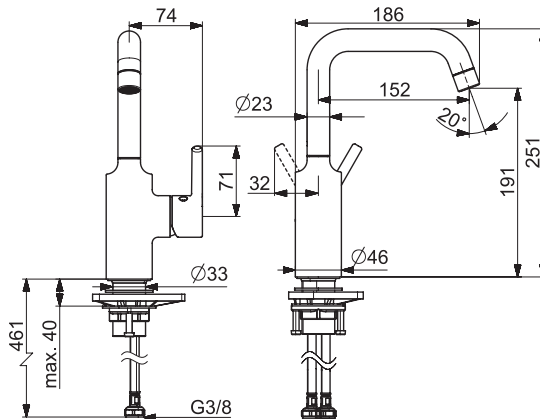

2611AF

EN 817
50 - 1000 kPa
0.1 l/s (300 kPa w/Controller)
max. +70°C