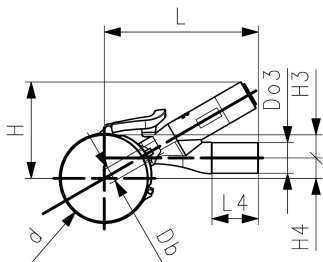

ELGEF Plus Y-Anboringsklammer PE100 d180-315mm / SDR11

- 10 bar gass / 16 bar vann
- Rask og enkel montering med spennsystem
- Lekkasjefri an boring med integrert kniv og faste endestoppere
- Lav installasjonshøyde
- Meget god flow karakteristikk
- An boringstopp kompatibel med ELGEF Plus endekappe for ekstra sikkerhet: Endekappe 753961610 (for Do3=32mm) / Endekappe 753961611 (for Do3=63mm)
- Endeløkk for trykktest som tilbehør: 799199290
- 4mm tilkoblingspinner
- Tetningsplugg med o-ring
- An boring med SW17mm umbrako

d (mm)	Do3 (mm)	SDR	PN (bar)	DN (mm)	Kode	Vekt (kg)
180	32	11	16	150	193 136 104	0,605
180	63	11	16	150	193 136 107	1,014
200	32	11	16	200	193 136 114	0,608
200	63	11	16	200	193 136 117	1,022
225	32	11	16	200	193 136 124	0,628
225	63	11	16	200	193 136 127	1,046
250	32	11	16	250	193 136 134	0,661
250	63	11	16	250	193 136 137	1,079
280	63	11	16	250	193 136 147	1,093
315	63	11	16	300	193 136 157	1,094

d (mm)	Do3 (mm)	Db (mm)	H (mm)	H4 (mm)	H3 (mm)	L4 (mm)	L (mm)	W (mm)	SDR rør
180	32	25	175	50	40	76	254	132	11 - 17.6
180	63	31	200	42	48	96	320	132	11 - 17.6
200	32	25	180	55	45	76	263	132	11 - 26
200	63	31	205	53	47	96	328	132	11 - 26
225	32	25	187	62	51	76	274	132	11 - 26
225	63	31	211	54	59	96	339	132	11 - 26
250	32	25	192	68	57	76	285	132	11 - 26
250	63	31	217	60	65	96	350	132	11 - 26
280	63	31	224	67	73	96	362	132	11 - 26
315	63	31	234	76	82	96	418	132	11 - 26