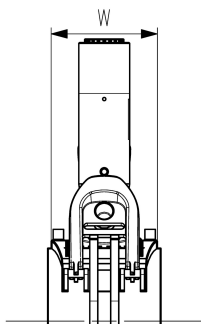

ELGEF Plus Y-Anboringsklammer PE100 d180-315mm / SDR11

- 10 bar gass / 16 bar vann
- Rask og enkel montering med spennsystem
- Lekkasjefri an boring med integrert kniv og faste endestoppere
- Lav installasjonshøyde
- Meget god flow karakteristikk
- An boringstopp kompatibel med ELGEF Plus endekappe for ekstra sikkerhet: Endekappe 753961610 (for Do3=32mm) / Endekappe 753961611 (for Do3=63mm)
- Endeløkk for trykktest som tilbehør: 799199290
- 4mm tilkoblingspinner
- Tetningsplugg med o-ring
- An boring med SW17mm umbrako

d (mm)	Do3 (mm)	SDR	PN (bar)	DN (mm)	Kode	Vekt (kg)
180	32	11	16	150	193 136 104	0,605
180	63	11	16	150	193 136 107	1,014
200	32	11	16	200	193 136 114	0,608
200	63	11	16	200	193 136 117	1,022
225	32	11	16	200	193 136 124	0,628
225	63	11	16	200	193 136 127	1,046
250	32	11	16	250	193 136 134	0,661
250	63	11	16	250	193 136 137	1,079
280	63	11	16	250	193 136 147	1,093
315	63	11	16	300	193 136 157	1,094

d (mm)	Do3 (mm)	Db (mm)	H (mm)	H4 (mm)	H3 (mm)	L4 (mm)	L (mm)	W (mm)	SDR rør
180	32	25	175	50	40	76	254	132	11 - 17.6
180	63	31	200	42	48	96	320	132	11 - 17.6
200	32	25	180	55	45	76	263	132	11 - 26
200	63	31	205	53	47	96	328	132	11 - 26
225	32	25	187	62	51	76	274	132	11 - 26
225	63	31	211	54	59	96	339	132	11 - 26
250	32	25	192	68	57	76	285	132	11 - 26
250	63	31	217	60	65	96	350	132	11 - 26
280	63	31	224	67	73	96	362	132	11 - 26
315	63	31	234	76	82	96	418	132	11 - 26