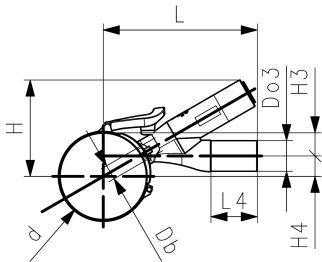

ELGEF Plus Y-Anboringsklammer PE100 d180-315mm / SDR11

- 10 bar gass / 16 bar vann
- Rask og enkel montering med spennsystem
- Lekkasjefri an boring med integrert kniv og faste endestoppere
- Lav installasjonshøyde
- Meget god flow karakteristikk
- An boringstopp kompatibel med ELGEF Plus endekappe for ekstra sikkerhet: Endekappe 753961610 (for Do3=32mm) / Endekappe 753961611 (for Do3=63mm)
- Endeløkk for trykktest som tilbehør: 799199290
- 4mm tilkoblingspinner
- Tetningsplugg med o-ring
- An boring med SW17mm umbrako

d (mm)	Do3 (mm)	SDR	PN (bar)	DN (mm)	Kode	Vekt (kg)
180	32	11	16	150	193 136 104	0,605
180	63	11	16	150	193 136 107	1,014
200	32	11	16	200	193 136 114	0,608
200	63	11	16	200	193 136 117	1,022
225	32	11	16	200	193 136 124	0,628
225	63	11	16	200	193 136 127	1,046
250	32	11	16	250	193 136 134	0,661
250	63	11	16	250	193 136 137	1,079
280	63	11	16	250	193 136 147	1,093
315	63	11	16	300	193 136 157	1,094

d (mm)	Do3 (mm)	Db (mm)	H (mm)	H4 (mm)	H3 (mm)	L4 (mm)	L (mm)	W (mm)	SDR rør
180	32	25	175	50	40	76	254	132	11 - 17.6
180	63	31	200	42	48	96	320	132	11 - 17.6
200	32	25	180	55	45	76	263	132	11 - 26
200	63	31	205	53	47	96	328	132	11 - 26
225	32	25	187	62	51	76	274	132	11 - 26
225	63	31	211	54	59	96	339	132	11 - 26
250	32	25	192	68	57	76	285	132	11 - 26
250	63	31	217	60	65	96	350	132	11 - 26
280	63	31	224	67	73	96	362	132	11 - 26
315	63	31	234	76	82	96	418	132	11 - 26