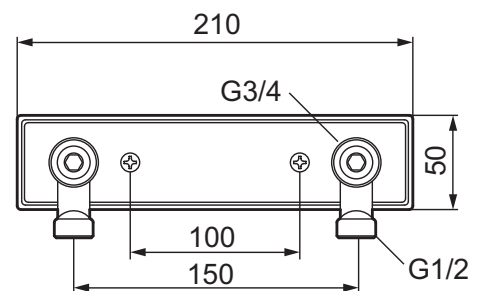

Batterifeste for utenpåliggende rør

- Med skruer
- Med veggfetting
- Skruer hull s/s 100

Utførelse	FMM nr	NRF nr
Rustfritt stål	20991200	4304316
Rustfritt stål, med avstengning	20991300	4304318