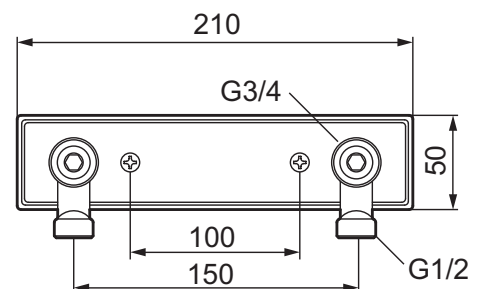

Batterifeste for utenpåliggende rør

- Med skruer
- Med veggfetting
- Skruer hull s/s 100

Utførelse	FMM nr	NRF nr
Rustfritt stål	20991200	4304316
Rustfritt stål, med avstengning	20991300	4304318