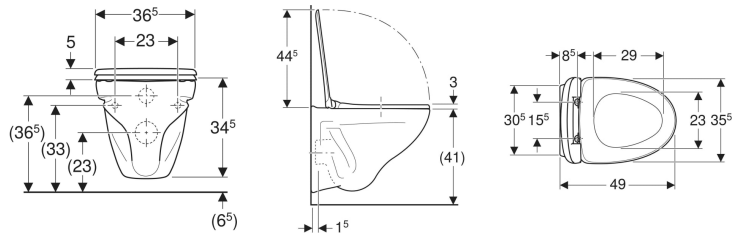

Porsgrund Pro sett vegghengt toalett, med toalettsete

Bruksformål

- For innbyggingssisterne

Egenskaper

- Vegghengt
- Med spylekant

- Hardt sete
- Toalettsete av Duroplast
- Toalettlokk overlappende

Tekniske data

Materiale	Porselen
Boltavstand	23 cm

Leveringsomfang

- Toalettstål
- Vannfordeler
- Toalettsete

Art. nr.	NRF nr.	Farge / overflate	B	H	T	Quick-Release-hengsler	Feste	Hengselmateriale	Materialhardhet	kr/stk Ekskl. mva.	kr/stk Inkl. mva.
500.834.00.1	6002736	Hvit	35.5 cm	34.5 cm	49 cm	Ja	Nedenfra	Syrefast stål	Hardt sete	1.407	1.759