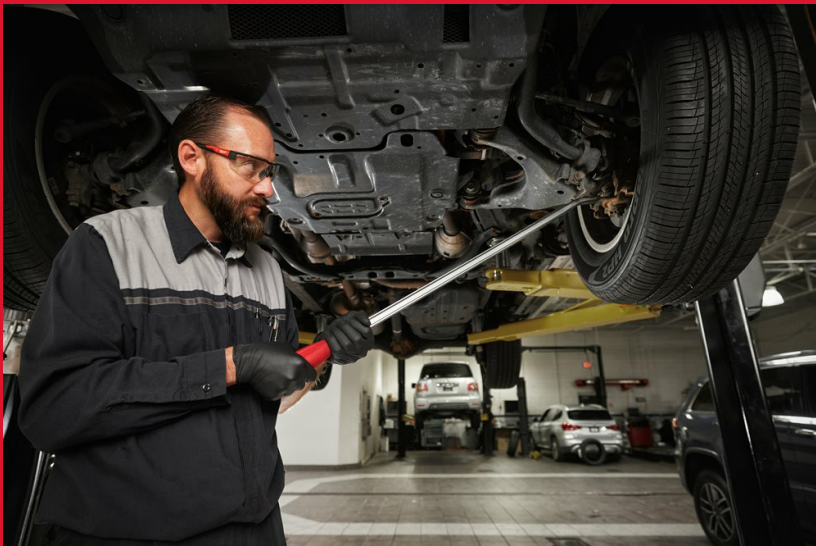

# Pry bar - 900 mm

## BREKKJERN

- I-Beam for best holdbarhet.
- Kjerne i helmetall.
- Hammerklar topp, til oppgaver på trange steder.
- Komfortabelt Tri-Lobe håndtak for godt grep.
- Skaft i helkrom.
- Buet klodesign reduserer skader når du trekker spiker.