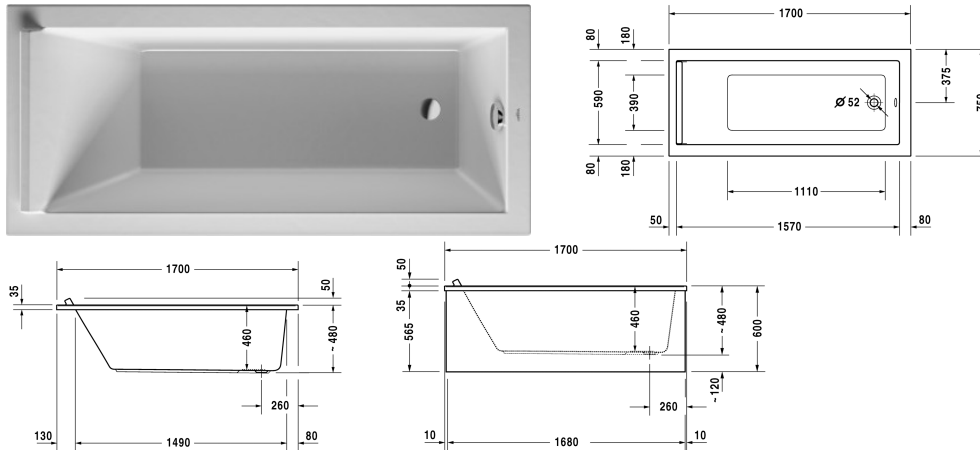

Badekar # 70033500000000

| < 1700 mm > |

Badekar	Dimensjoner	Vekt	Modellnummer
rektangulært, for innbygging eller panel, med 1 ryggstøtte, 5 mm sanitærakryl			
<b>Farger</b>			
00 Hvit alpin			
<b>Variant</b>			
Badekar	1700 x 750 mm	29,000 kg	70033500000000
<b>Tilhørende møbelpanel</b>			
Møbelpanel til venstre hjørne, til # 7X0335 (1700 x 750 mm)	1690 x 740 mm		ST8787
Møbelpanel til høyre hjørne, til # 7X0335 (1700 x 750 mm)	1690 x 740 mm		ST8782
Møbelpanel Back-to-wall versjon, til # 7X0335 (1700 x 750 mm)	1680 x 740 mm		ST8777
Møbelpanel til nisje, til # 7X0336 (1700 x 800 mm), til # 7X0337 (1700 x 900 mm), til # 7X0334 (1700 x 700 mm), til # 7X0335 (1700 x 750 mm)	1690 mm		ST8938
Akrylpanel front, til Starck bade- og spakar, 1700 mm			701067
Akrylpanel siden, til Starck bade- og spakar, 750 mm			701072
Avlastningsputer, 2 stk. 750 x 395 mm			791863
Avlastningsputer med utskjæring for dusjsslange, 2 stk. 750 x 395 mm			791864
<b>Suitable setting</b>			
LED farget lys med fjernkontroll til badekar, (hvit -00, krom -10)			790840
Lyd til badekar			791851

*Alle tegninger inneholder de nødvendige mål som er gjenstand for standard toleranser. De fremkommer i mm og er ikke bindende. Eksakte mål, spesielt ved særskilte tilpassede monteringsforhold, kan bare skaffes fra det ferdige porselensprodukt.*