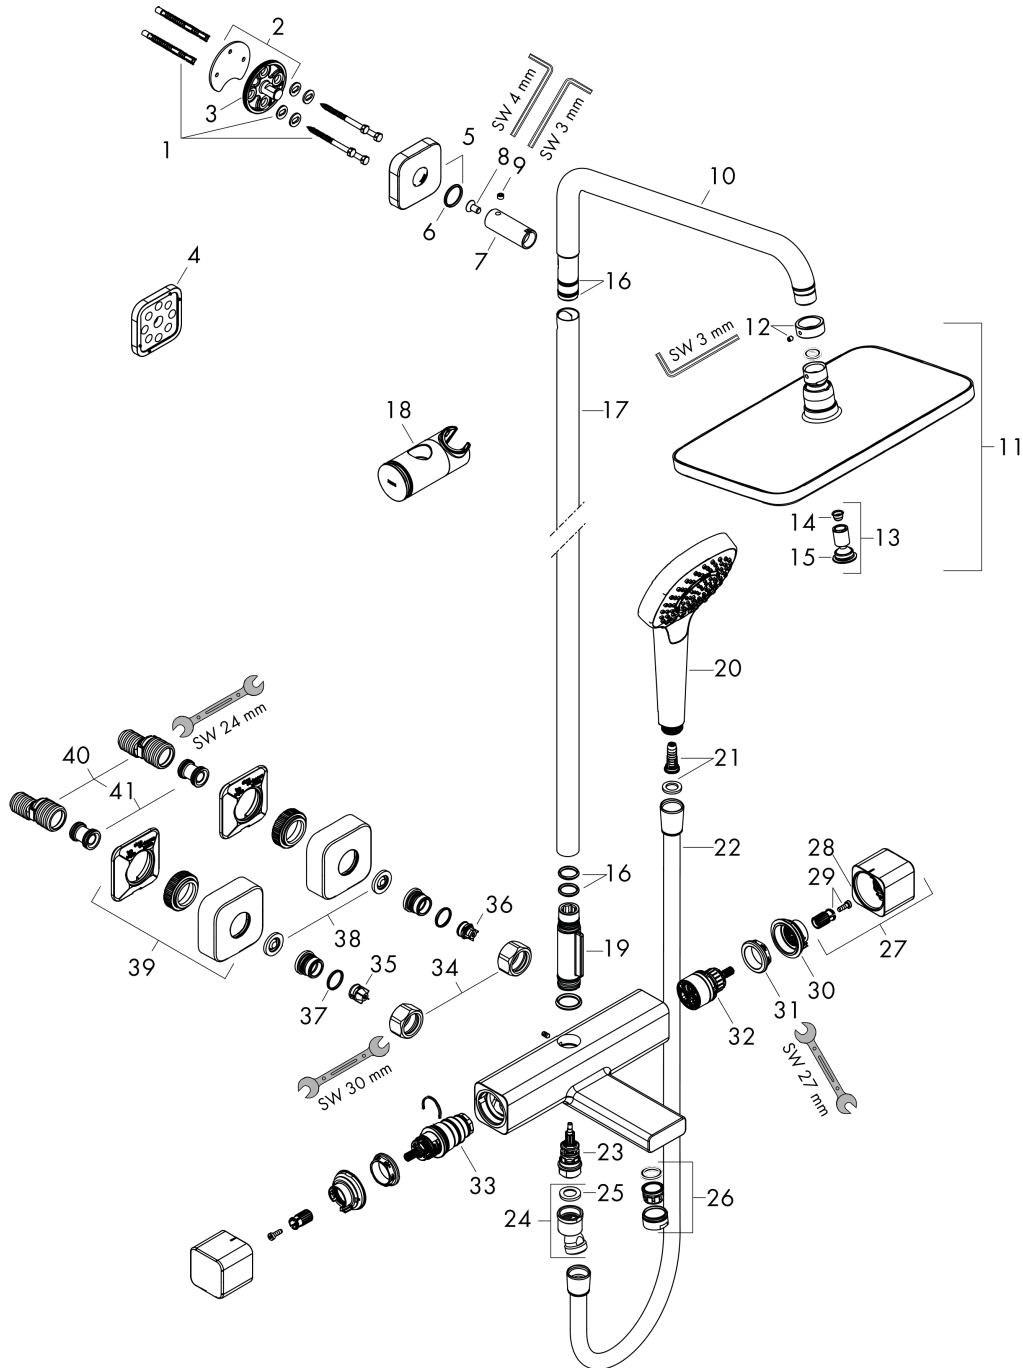

Croma E
Showrpipe 280 1jet med kartermostat
Overflater: krom Art. nr. : 27687000

Eksplosjonstegning

Produksjonsår: >07/19

Croma E
Showerpipe 280 1jet med kartermostat
Overflater: krom Art. nr. : 27687000

Reservedelsliste

Produksjonsår: >07/19

Pos.	Beskrivelse	Art. nr.	PC	PU
1	mounting set	98716000	0	1
2	Veggflens	95688000	0	1
3	O-ring 50x2	98187000	0	1
4	fliseavstandsstykke	93527000	0	1
5	Rosett	93526000	0	1
6	O-ring 20x2	98165000	0	1
7	sleeve	92166000	0	1
8	Skrue	92137000	0	1
9	Tappeskruer M6x5	98447000	0	1
10	dusjbend	95985000	0	1
11	Hodedusj	26257000	0	1
12	lock washer	98942000	0	1
13	Luftdyse	95416000	0	1
14	Sil	97735000	0	1
15	O-ring 7x2	98419000	0	1
16	O-ring 15x2,5	98131000	0	1
17	pipe 1260 mm	93655000	0	1
18	support, assy	93517000	0	1
19	Grep	93559000	0	1
20	handshower	26810400	0	1
21	filter insert	97708000	0	1
22	dusjslange Isiflex'B 1,60 m	28276000	0	1
23	Omskifter	97978000	0	1
24	Kugleledd	95790000	0	1
25	Tettning	98058000	0	1
26	Luftblander M24x1 (38 l/min)	95871000	0	1
27	Grep	93520000	0	1
28	trykknapp	92848000	0	1
29	handle fixing set	93228000	0	1
30	safety set	93519000	0	1
31	Mutter	98913000	0	1
32	Avsperringsventil inkl vender	98283000	0	1
33	Temperatur reguleringsenhet	98282000	0	1
34	Mutter sett	96157000	0	1
35	Kontraventil (trykfast opp til 2 MPa)	93136000	0	1
36	Kontraventil	96737000	0	1
37	O-ring 17x1,5	98137000	0	1
38	filter packing	96922000	0	1
39	Rosett	93518000	0	1
40	S-tilslutning sett (±12 mm)	94140000	0	1
41	Lyddemper	96429000	0	1