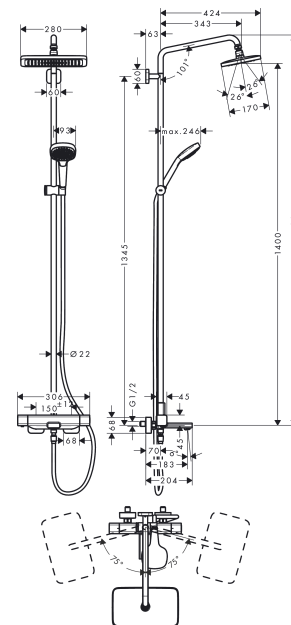

Croma E
Showerpipe 280 1jet med kartermostat
 Overflater: krom Art. nr. : **27687000**

Beskrivelse

Informasjon

- består av: hodedusj, hånddusj, kartermostat, dusjslange, glider
- dusjhodestørrelse: 280 x 170 mm
- stråletype: RainAir
- kuleledd: hodedusj som kan justeres i vinkel
- høydejusterbar hånddusjholder med Select-knapp
- maksimal gjennomstrømningsmengde ved 3 bar: 20,3 l/min
- gjennomstrømningsmengde RainAir (ved 3 bar): 15 l/min
- svingbart dusjbend
- termostat Ecostat E
- gjennomstrømningsmengde badekarfylling: 20 l/min
- sikkerhetssperre ved 40 °C
- monteringsmåte: utenpåliggende installasjon
- senteravstand 150 mm ± 12 mm
- stigerør kan forkortes
- ACS 19 ACC NY 097, valide jusqu'au 28.05.2024

Teknologi

Sertifikater

Produktbilde

Måltegning

Croma E
Showerpipe 280 1jet med kartermostat
 Overflater: krom Art. nr. : 27687000

Gjennomstrømningsdiagram

Croma E
Showerpipe 280 1jet med kartermostat
 Overflater: krom Art. nr. : 27687000