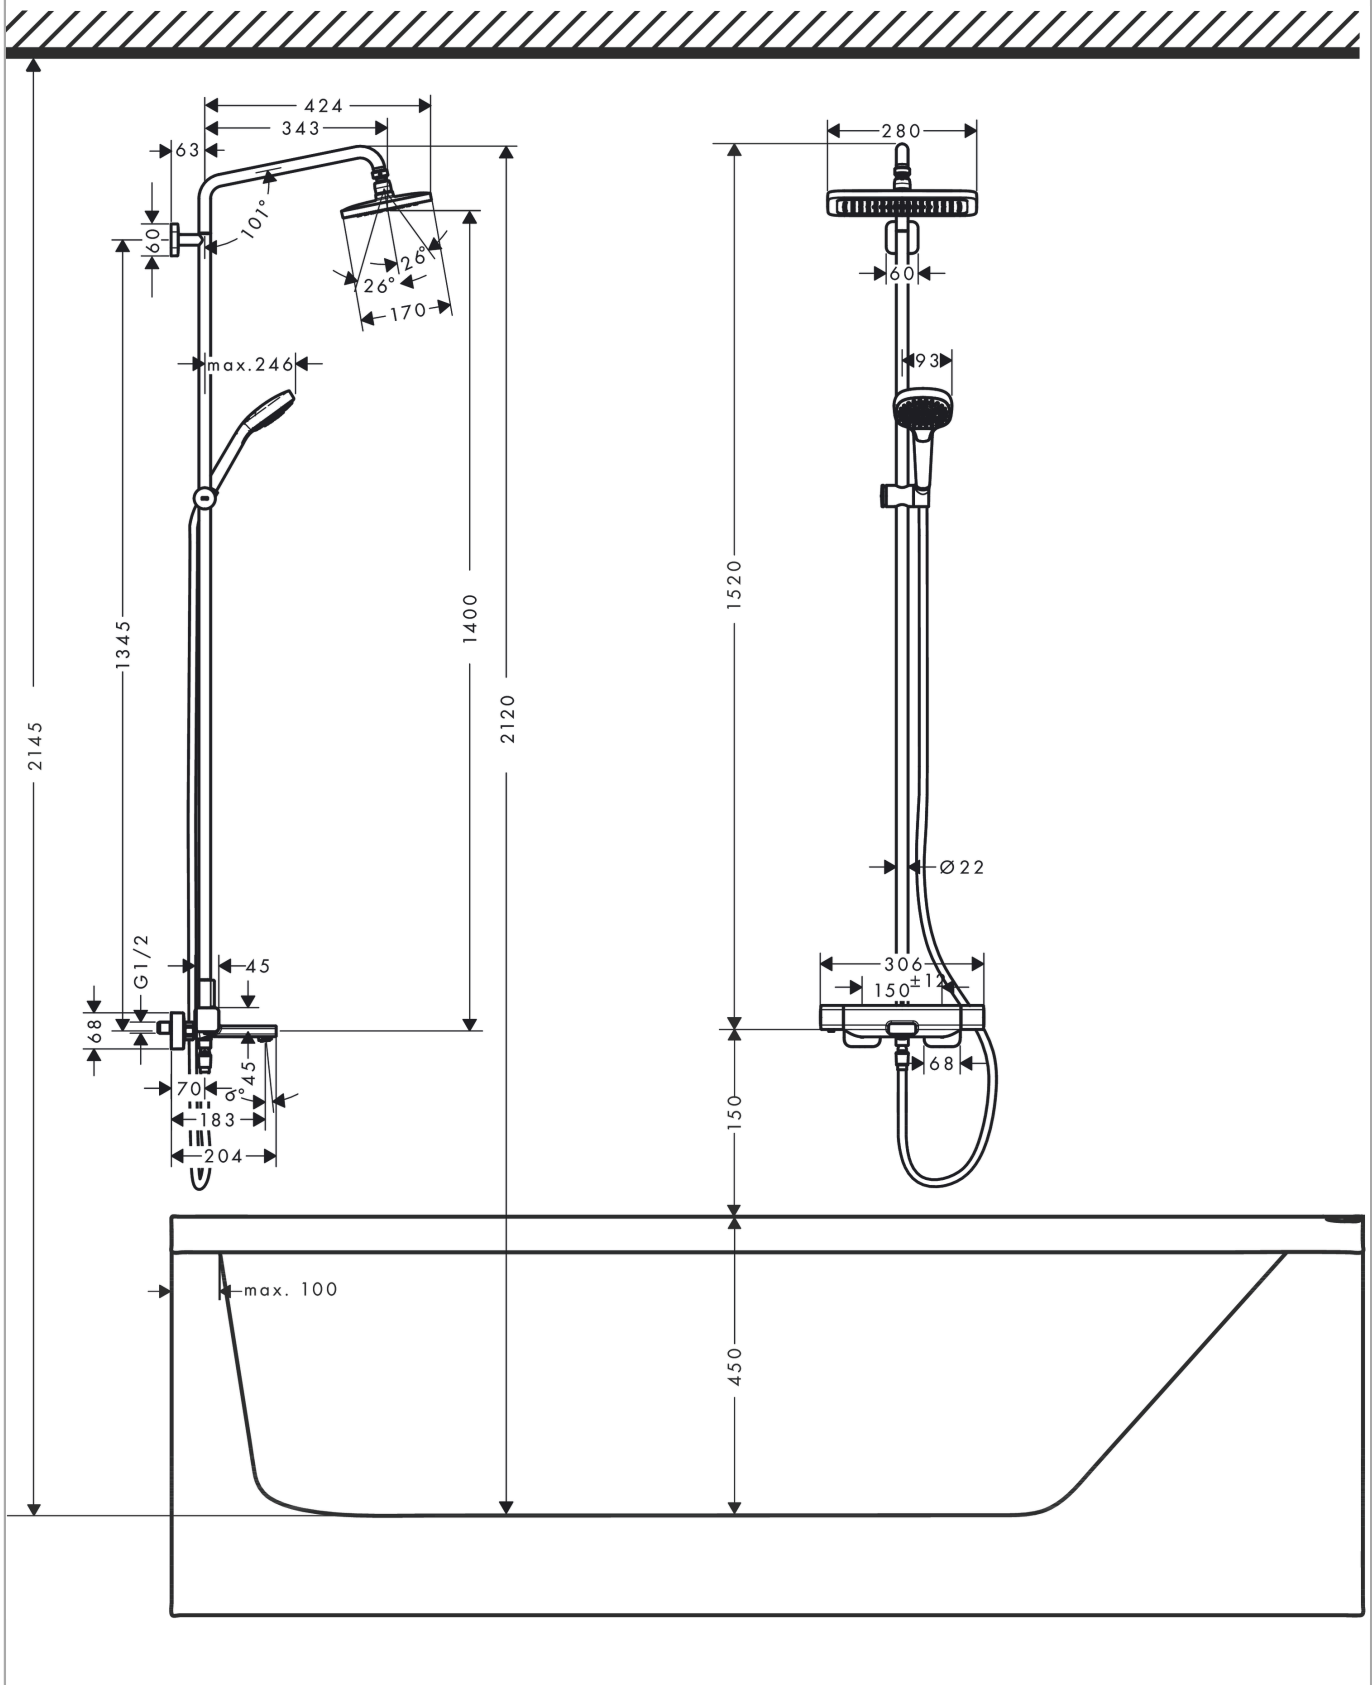

Croma E
Showerpipe 280 1jet med kartermostat
 Overflater: krom Art. nr. : **27687000**

Beskrivelse

Informasjon

- består av: hodedusj, hånddusj, kartermostat, dusjslange, glider
- dusjhodestørrelse: 280 x 170 mm
- stråletype: RainAir
- kuleledd: hodedusj som kan justeres i vinkel
- høydejusterbar hånddusjholder med Select-knapp
- maksimal gjennomstrømningsmengde ved 3 bar: 20,3 l/min
- gjennomstrømningsmengde RainAir (ved 3 bar): 15 l/min
- svingbart dusjbend
- termostat Ecostat E
- gjennomstrømningsmengde badekarfylling: 20 l/min
- sikkerhetssperre ved 40 °C
- monteringsmåte: utenpåliggende installasjon
- senteravstand 150 mm ± 12 mm
- stigerør kan forkortes
- ACS 19 ACC NY 097, valide jusqu'au 28.05.2024

Teknologi

Sertifikater

Produktbilde

Måltegning

Croma E
Showerpipe 280 1jet med kartermostat
 Overflater: krom Art. nr. : 27687000

Gjennomstrømningsdiagram

Croma E
Showerpipe 280 1jet med kartermostat
 Overflater: krom Art. nr. : 27687000

Monteringseksempel

Croma E
Showrpipe 280 1jet med kartermostat
 Overflater: krom Art. nr. : 27687000

Eksplosjonstegning

Produksjonsår: >07/19

Croma E
Showerpipe 280 1jet med kartermostat
 Overflater: krom Art. nr. : 27687000