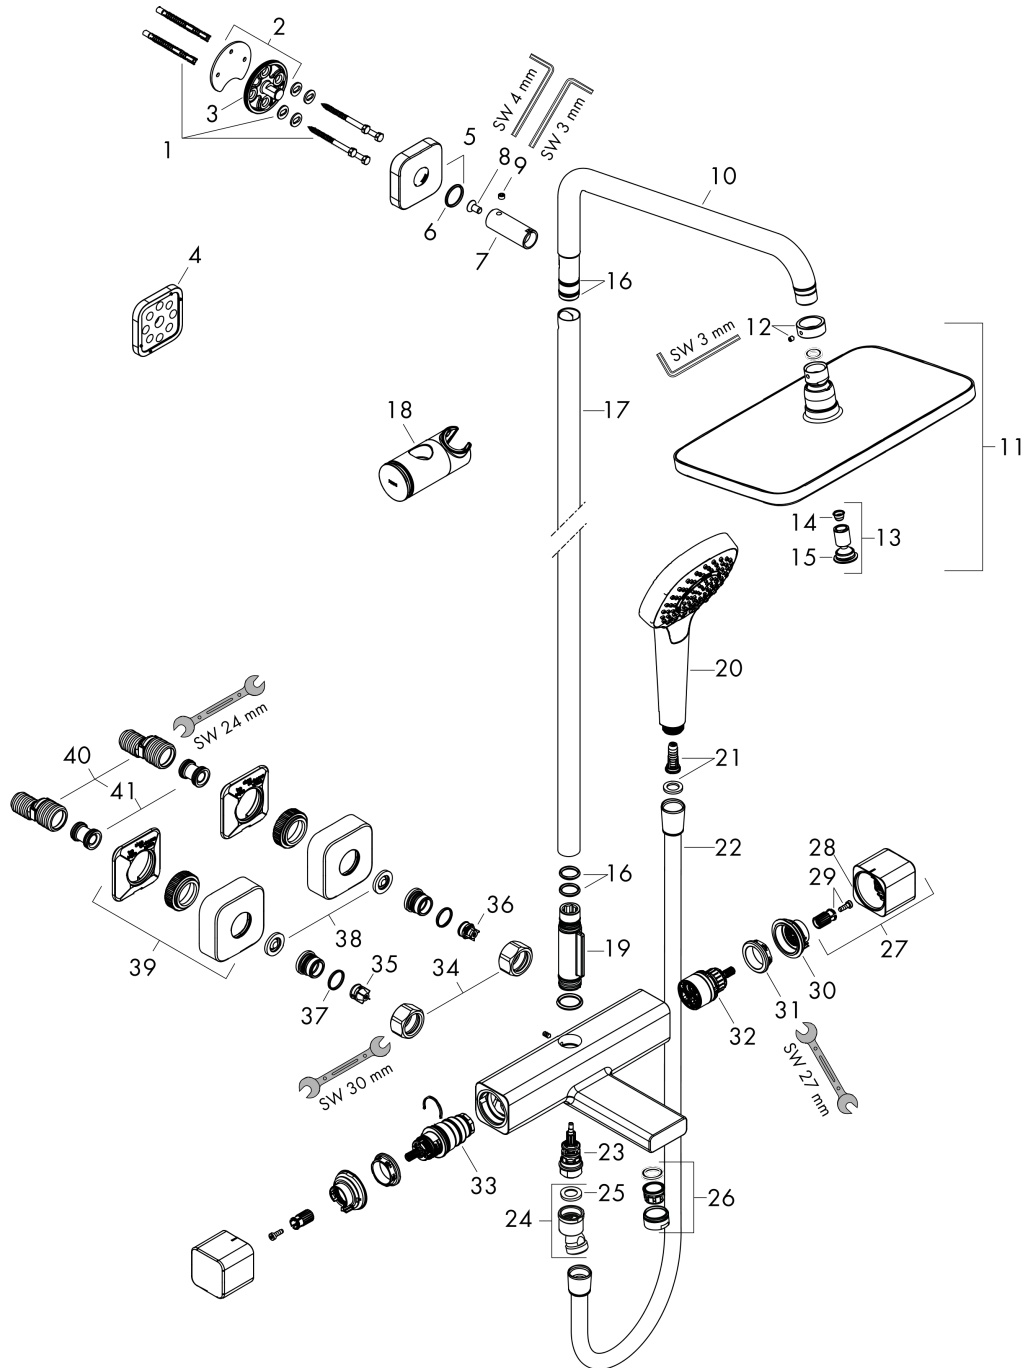

**Croma E**  
**Showerpipe 280 1jet med kartermostat**  
 Overflater: krom Art. nr. : 27687000

**Gjennomstrømningsdiagram**

**Croma E**  
**Showrpipe 280 1jet med kartermostat**  
 Overflater: krom Art. nr. : 27687000

Eksplosjonstegning

Produksjonsår: >07/19

**Croma E**  
**Showerpipen 280 1jet med kartermostat**  
 Overflater: krom Art. nr. : 27687000

### Reservedelsliste

Produksjonsår: >07/19

Pos.	Beskrivelse	Art. nr.	PC	PU
1	mounting set	98716000	0	1
2	Veggflens	95688000	0	1
3	O-ring 50x2	98187000	0	1
4	fliseavstandsstykke	93527000	0	1
5	Rosett	93526000	0	1
6	O-ring 20x2	98165000	0	1
7	sleeve	92166000	0	1
8	Skrue	92137000	0	1
9	Tappeskruer M6x5	98447000	0	1
10	dusjbend	95985000	0	1
11	Hodedusj	26257000	0	1
12	lock washer	98942000	0	1
13	Luftdyse	95416000	0	1
14	Sil	97735000	0	1
15	O-ring 7x2	98419000	0	1
16	O-ring 15x2,5	98131000	0	1
17	pipe 1260 mm	93655000	0	1
18	support, assy	93517000	0	1
19	Grep	93559000	0	1
20	handshower	26810400	0	1
21	filter insert	97708000	0	1
22	dusjslange Isiflex'B 1,60 m	28276000	0	1
23	Omskifter	97978000	0	1
24	Kugleledd	95790000	0	1
25	Tettning	98058000	0	1
26	Luftblander M24x1 (38 l/min)	95871000	0	1
27	Grep	93520000	0	1
28	trykknapp	92848000	0	1
29	handle fixing set	93228000	0	1
30	safety set	93519000	0	1
31	Mutter	98913000	0	1
32	Avsperringsventil inkl vender	98283000	0	1
33	Temperatur reguleringsenhet	98282000	0	1
34	Mutter sett	96157000	0	1
35	Kontraventil (trykfast opp til 2 MPa)	93136000	0	1
36	Kontraventil	96737000	0	1
37	O-ring 17x1,5	98137000	0	1
38	filter packing	96922000	0	1
39	Rosett	93518000	0	1
40	S-tilslutning sett (±12 mm)	94140000	0	1
41	Lyddemper	96429000	0	1