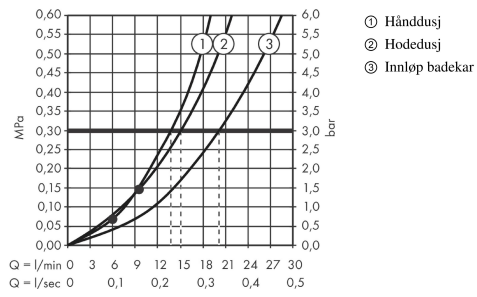

**Croma E**  
**Showerpipe 280 1jet med kartermostat**  
 Overflater: krom Art. nr. : 27687000

**Gjennomstrømningsdiagram**

**Croma E**  
**Showrpipe 280 1jet med kartermostat**  
 Overflater: krom Art. nr. : 27687000

Eksplosjonstegning

Produksjonsår: >07/19

**Croma E**  
**Showerpipen 280 1jet med kartermostat**  
 Overflater: krom Art. nr. : 27687000