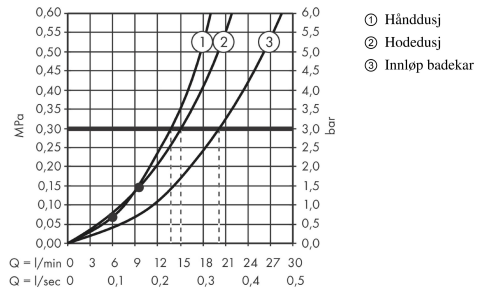

Croma E
Showerpipe 280 1jet med kartermostat
 Overflater: krom Art. nr. : **27687000**

Beskrivelse

Informasjon

- består av: hodedusj, hånddusj, kartermostat, dusjslange, glider
- dusjhodestørrelse: 280 x 170 mm
- stråletype: RainAir
- kuleledd: hodedusj som kan justeres i vinkel
- høydejusterbar hånddusjholder med Select-knapp
- maksimal gjennomstrømningsmengde ved 3 bar: 20,3 l/min
- gjennomstrømningsmengde RainAir (ved 3 bar): 15 l/min
- svingbart dusjbend
- termostat Ecostat E
- gjennomstrømningsmengde badekarfylling: 20 l/min
- sikkerhetssperre ved 40 °C
- monteringsmåte: utenpåliggende installasjon
- senteravstand 150 mm ± 12 mm
- stigerør kan forkortes
- ACS 19 ACC NY 097, valide jusqu'au 28.05.2024

Teknologi

Sertifikater

Produktbilde

Måltegning

Croma E
Showerpipe 280 1jet med kartermostat
 Overflater: krom Art. nr. : 27687000

Gjennomstrømningsdiagram

Croma E
Showerpipe 280 1jet med kartermostat
 Overflater: krom Art. nr. : 27687000