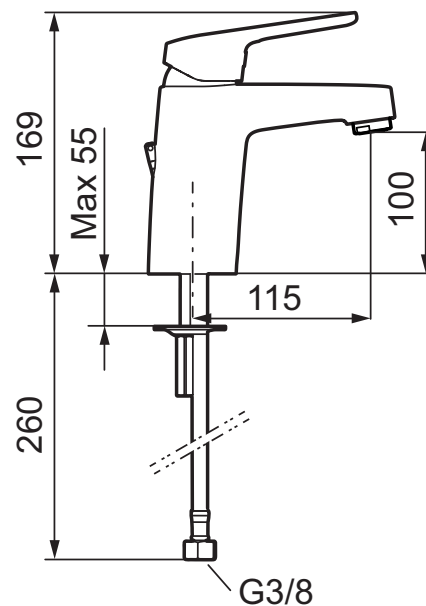

Ettgreps servantbatteri, Siljan

Beskyttelsesmodul 

- EcoSafe®
- Mykstengende
- Med kjedefeste
- Eco Flow (energi- og vannbesparende strålesamler)
- Kaldstart
- Vannmengdebegrenser og temperatursperre
- Fleksible Soft PEX®-rør med 3/8" mutter
- Med kortere tilkoblingsrør 26 cm.

Utførelse	FMM nr	NRF nr
Krom, med Soft PEX®-rør L=260 mm, Energiklasse B	83502310	4300047