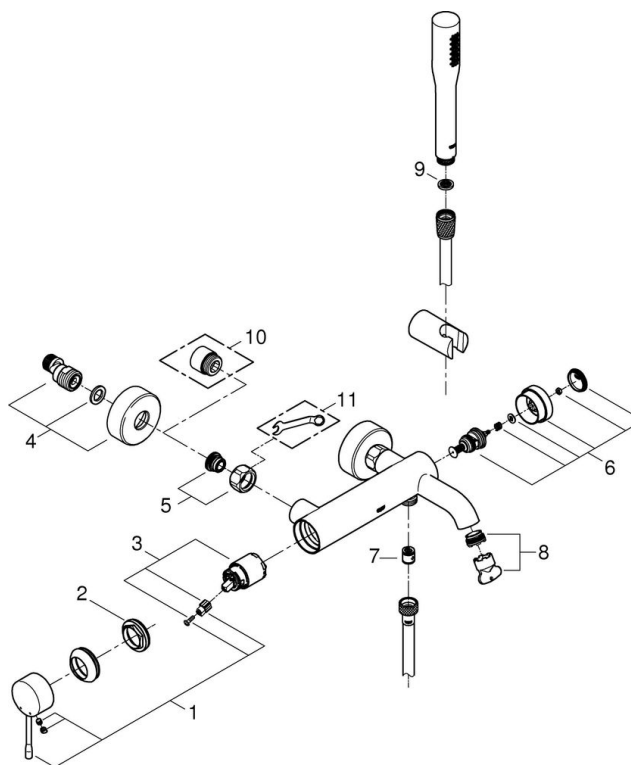

# MÅLTEGNING

# TRYKKDIAGRAM

## RESERVEDELER

Produkt Nr.	Produktbeskrivelse
1	46916000 Håndgrep
2	46460000 skruforbindelse
3	46374000 Patron
3.1	46347000 Pakningssett
4	12662000 S-tilslutning
5	45044000 Tilkoblingskrue sett 1/2"
5.1	0311900M O-ring $\varnothing 15 \times \varnothing 2$
6	46920000 Omstilling
7	08565000 Tilbakeslagsventil
8	13926000 Perlator
9	0700200M Sil
10	0713000M* Forlenger DN 20, 20 mm
11	19377000* Spesialnøkkel