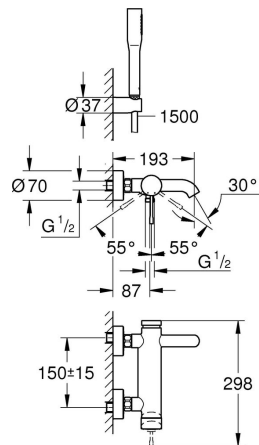

## BESKRIVELSE

- veggmontasje
- metallhendel
- **GROHE SilkMove** 35 mm keramisk Patron
- med temperaturlbegrenser
- **GROHE StarLight** krom overflate
- automatisk omstilling: kar/dusj
- perlator
- dusjuttak 1/2"
- integrert tilbakeslagsventil
- S-tilslutninger
- med tilbakeslagsventil
- med dusjgarnityr
- består av:
- Hånddusj Euphoria Cosmopolitan (27 400 000) 6,6 l/min
- Euphoria Cosmopolitan Stick hånddusj (27 367)
- Veggholder Tempesta 100 Cosmopolitan (27 594 000)
- Silverflex dusjslange 1500 mm (28 364)
- min. trykk 1.0 bar

## TEKNISK INFO

**Gjennomstrømning**  
20L/min

**Driftstrykk**  
0,5-10 Bar, anbefalet 0,5-5 Bar

**Materiale**  
Messing

**Trykktap v. 0,2 l/s**  
357 kPa

**Varmtvannsinngang**  
Maks 70°

**Størrelse på tilkobling**  
1/2"

# MÅLTEGNING

## RESERVEDELER

Produkt Nr.	Produktbeskrivelse
1	46916000 Håndgrep
2	46460000 skruforbindelse
3	46374000 Patron
3.1	46347000 Pakningssett
4	12662000 S-tilslutning
5	45044000 Tilkoblingskrue sett 1/2"
5.1	0311900M O-ring $\varnothing 15 \times \varnothing 2$
6	46920000 Omstilling
7	08565000 Tilbakeslagsventil
8	13926000 Perlator
9	0700200M Sil
10	0713000M* Forlenger DN 20, 20 mm
11	19377000* Spesialnøkkel