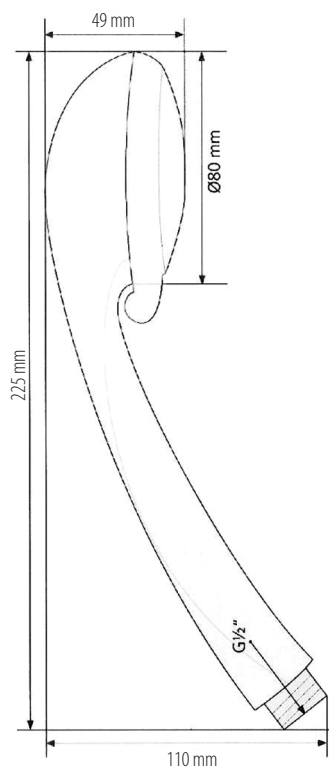

# Slim Line hånddusj 3 funksjoner

T. M. CHRISTENSEN  
VVS DETALJER AS

## Produktdokumentasjon:

<b>Materialer:</b>	Forkrommet ABS og POM	
<b>Dimensjoner:</b>	Høyde:	225 mm
	Dybde dusjhode:	49 mm
<b>Tekniske data:</b>	Vannmengde:	4,5-14 l/min
	Min/max vanntrykk:	0,5 - 6 bar
	Max temperatur:	70°C
	Vekt:	162 g
<b>Rengjøring:</b>	Dusjhodet rengjøres enkelt ved å gni hånden over knottene eller vask med varmt såpevann. Rengjør jevnlig. Bruk aldri slipende kjemikalier.	
<b>NRF nummer</b>	4501246 / 4501247	