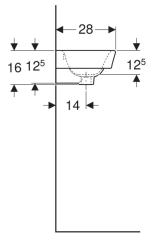

## Porsgrund Glow servant, asymmetrisk kranhull

Eksempelbilde

### Egenskaper

- Rund

### Leveringsomfang

- Servant

- Monteringsmaterieell

Art. nr.	NRF nr.	Farge / overflate	Kranhull	Overløp	Oppbevaringsområde	B	H	T	kr/stk Ekskl. mva.	kr/stk Inkl. mva.
1146001301	6000281	Hvit / Porsgrund Smart	Venstre	Synlig	Bak	40 cm	16 cm	28 cm	1.468	1.835
1156001301	6000279	Hvit / Porsgrund Smart	Høyre	Synlig	Bak	40 cm	16 cm	28 cm	1.468	1.835