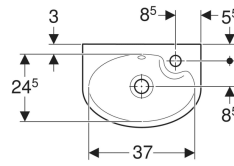

Porsgrund Glow servant, asymmetrisk kranhull

Eksempelbilde

Egenskaper

- Rund

Tekniske data

Materiale

Porselen

Leveringsomfang

- Servant

- Monteringsmaterieell

Art. nr.	NRF nr.	Farge / overflate	Kranhull	Overløp	Oppbevaringsområde	B	H	T	kr/stk Ekskl. mva.	kr/stk Inkl. mva.
1146001301	6000281	Hvit / Porsgrund Smart	Venstre	Synlig	Bak	40 cm	16 cm	28 cm	1.468	1.835
1156001301	6000279	Hvit / Porsgrund Smart	Høyre	Synlig	Bak	40 cm	16 cm	28 cm	1.468	1.835