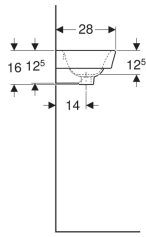

Porsgrund Glow servant, asymmetrisk kranhull

Eksempelbilde

Egenskaper

- Rund

Tekniske data

Materiale

Porselen

Leveringsomfang

- Servant

- Monteringsmaterieell

Art. nr.	NRF nr.	Farge / overflate	Kranhull	Overløp	Oppbevaringsområde	B	H	T	kr/stk Ekskl. mva.	kr/stk Inkl. mva.
1146001301	6000281	Hvit / Porsgrund Smart	Venstre	Synlig	Bak	40 cm	16 cm	28 cm	1.468	1.835
1156001301	6000279	Hvit / Porsgrund Smart	Høyre	Synlig	Bak	40 cm	16 cm	28 cm	1.468	1.835