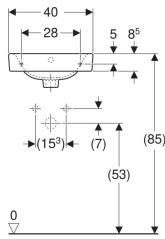

Porsgrund Glow servant, asymmetrisk kranhull

Eksempelbilde

Egenskaper

- Rund

Tekniske data

Materiale

Porselen

Leveringsomfang

- Servant

- Monteringsmaterieell

Art. nr.	NRF nr.	Farge / overflate	Kranhull	Overløp	Oppbevaringsområde	B	H	T	kr/stk Ekskl. mva.	kr/stk Inkl. mva.
1146001301	6000281	Hvit / Porsgrund Smart	Venstre	Synlig	Bak	40 cm	16 cm	28 cm	1.468	1.835
1156001301	6000279	Hvit / Porsgrund Smart	Høyre	Synlig	Bak	40 cm	16 cm	28 cm	1.468	1.835