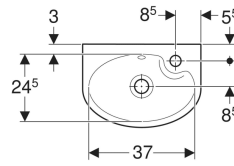

### Egenskaper

- Rund

### Leveringsomfang

- Servant

- Monteringsmaterieell

Art. nr.	NRF nr.	Farge / overflate	Kranhull	Overløp	Oppbevaringsområde	B	H	T	kr/stk Ekskl. mva.	kr/stk Inkl. mva.
1146001301	6000281	Hvit / Porsgrund Smart	Venstre	Synlig	Bak	40 cm	16 cm	28 cm	1.468	1.835
1156001301	6000279	Hvit / Porsgrund Smart	Høyre	Synlig	Bak	40 cm	16 cm	28 cm	1.468	1.835