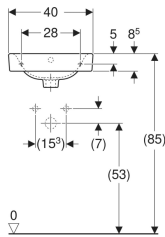

Porsgrund Glow servant, asymmetrisk kranhull

Eksempelbilde

Egenskaper

- Rund

Tekniske data

Materiale

Porselen

Leveringsomfang

- Servant

- Monteringsmaterieell

Art. nr.	NRF nr.	Farge / overflate	Kranhull	Overløp	Oppbevaringsområde	B	H	T	kr/stk Ekskl. mva.	kr/stk Inkl. mva.
1146001301	6000281	Hvit / Porsgrund Smart	Venstre	Synlig	Bak	40 cm	16 cm	28 cm	1.468	1.835
1156001301	6000279	Hvit / Porsgrund Smart	Høyre	Synlig	Bak	40 cm	16 cm	28 cm	1.468	1.835