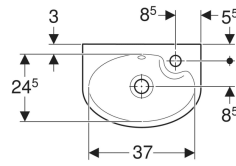

Porsgrund Glow servant, asymmetrisk kranhull

Eksempelbilde

Egenskaper

- Rund

Tekniske data

Materiale

Porselen

Leveringsomfang

- Servant

- Monteringsmaterieell

Art. nr.	NRF nr.	Farge / overflate	Kranhull	Overløp	Oppbevaringsområde	B	H	T	kr/stk Ekskl. mva.	kr/stk Inkl. mva.
1146001301	6000281	Hvit / Porsgrund Smart	Venstre	Synlig	Bak	40 cm	16 cm	28 cm	1.468	1.835
1156001301	6000279	Hvit / Porsgrund Smart	Høyre	Synlig	Bak	40 cm	16 cm	28 cm	1.468	1.835