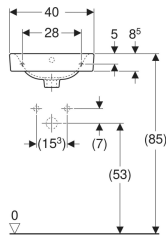

### Egenskaper

- Rund

### Leveringsomfang

- Servant

- Monteringsmaterieell

Art. nr.	NRF nr.	Farge / overflate	Kranhull	Overløp	Oppbevaringsområde	B	H	T	kr/stk Ekskl. mva.	kr/stk Inkl. mva.
1146001301	6000281	Hvit / Porsgrund Smart	Venstre	Synlig	Bak	40 cm	16 cm	28 cm	1.468	1.835
1156001301	6000279	Hvit / Porsgrund Smart	Høyre	Synlig	Bak	40 cm	16 cm	28 cm	1.468	1.835