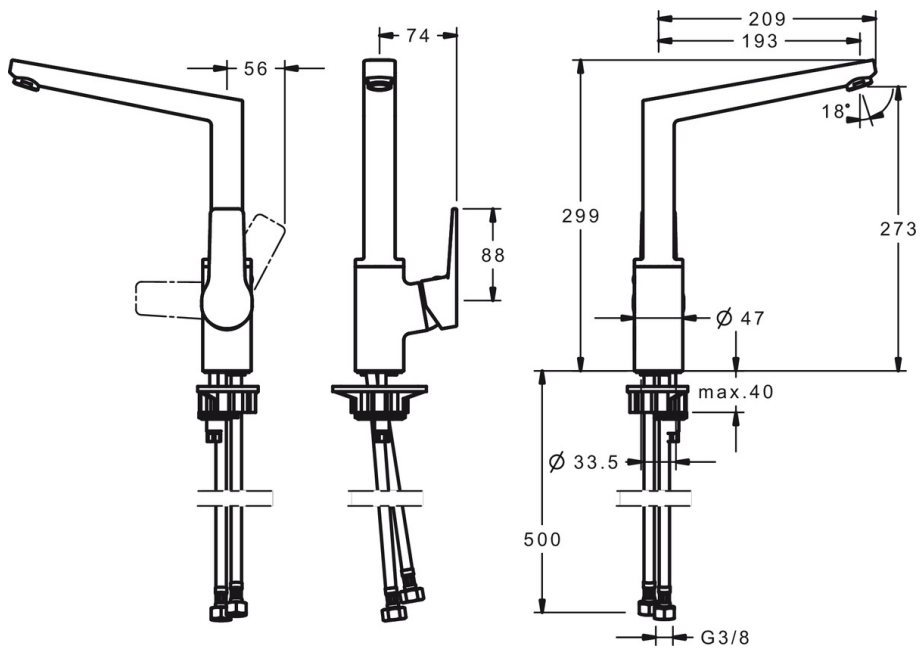

Reserve deler

SP3838F-33

Navn	Kode	NRF
01 Sperrhylse	601973V	4205174
02 Festemutter for kassett, M40x1, SW30	601968V	4205172
03 Kassett, 3.5 Classic	601969V	4205173
04 O-ring sett	602159V	
05 Pinneskrue, M8x1, L=140	601970V	4205097
06 Underlagsskive	1002371V	4205303
07 Kranfeste komplett	601985V	4205101
08 Støtteplate, 100x60mm	158825	4204534