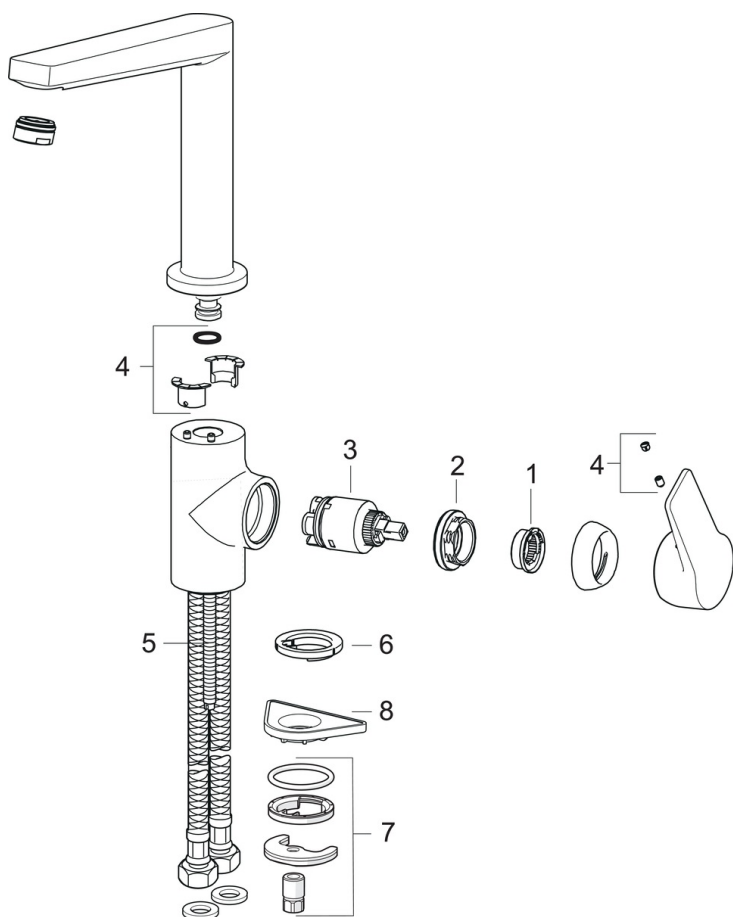

Reserve deler

SP3838F-33

Navn	Kode	NRF
01 Sperrhylse	601973V	4205174
02 Festemutter for kassett, M40x1, SW30	601968V	4205172
03 Kassett, 3.5 Classic	601969V	4205173
04 O-ring sett	602159V	
05 Pinneskrue, M8x1, L=140	601970V	4205097
06 Underlagsskive	1002371V	4205303
07 Kranfeste komplett	601985V	4205101
08 Støtteplate, 100x60mm	158825	4204534