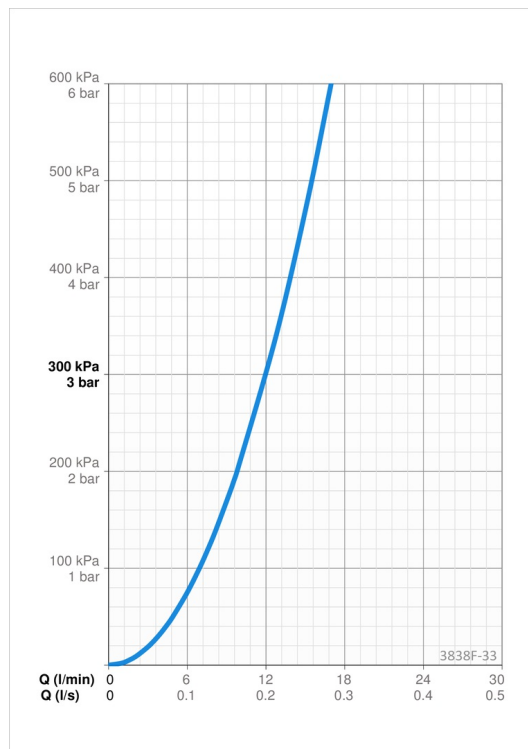

EAN: 6414150096181
NRF: 4200452
static.oras.com/3838F-33

Kjøkkenkran i matt sort, med høy svingbar tut og sidegrep. Det er også innebygd alternative begrensninger for vanntemperatur og maksimal vannmengde.

- Kjøkken
- Sidegrep
- Benkemontert
- Matt svart
- Svingbar tut
- CASCADE® - stråle
- Ettgrepshendel, Varmt/kaldt symbol
- Temperatur- og mengdebegrensner
- Ø 35 mm kassett
- Fleksible slanger
- DZR messing, Lavt blyinnhold <0.3 %, Vannrør uten nikkel, Raskt installasjonssystem
- Svängbar utloppspip (0/150°).

Teknisk data

Flow attributter

Vannmengde ved 300 kPa	0.2 l/s
Trykktap (0.2 l/s)	300 kPa

Tekniske egenskaper

Varmtvannsforsyning	max. +70°C
Arbeidstrykk	100 - 1000 kPa
Tilkoblingsstørrelse	G3/8
Projeksjon	193 mm
Materiale	brass

Bestemmelser

EN Standard	EN 817