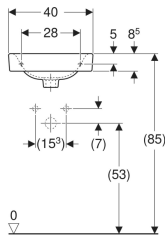

Bruksformål

- Til sanitærinstallasjoner med strengere krav til hygiene

Egenskaper

- Rund

Leveringsomfang

- Servant

- Uten overløp

Tekniske data

Materiale

Porselen

- Monteringsmaterieill

Art. nr.	NRF nr.	Farge / overflate	Kranhull	Overløp	Oppbevaringsområde	B	H	T	kr/stk Ekskl. mva.	kr/stk Inkl. mva.
1256001301	6000282	Hvit / Porsgrund Smart	Høyre	Uten	Bak	40 cm	16 cm	28 cm	1.689	2.111