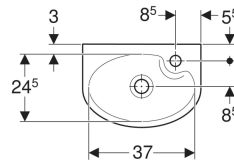

Bruksformål

- Til sanitærinstallasjoner med strengere krav til hygiene

Egenskaper

- Rund

Leveringsomfang

- Servant

- Uten overløp

Tekniske data

Materiale

Porselen

- Monteringsmaterieill

Art. nr.	NRF nr.	Farge / overflate	Kranhull	Overløp	Oppbevaringsområde	B	H	T	kr/stk Ekskl. mva.	kr/stk Inkl. mva.
1256001301	6000282	Hvit / Porsgrund Smart	Høyre	Uten	Bak	40 cm	16 cm	28 cm	1.689	2.111