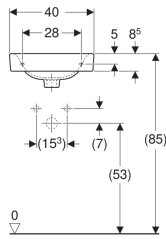

Porsgrund Glow servant asymmetrisk kranhull, uten overløp

Eksempelbilde

Bruksformål

- Til sanitærinstallasjoner med strengere krav til hygiene

Egenskaper

- Rund

Leveringsomfang

- Servant

- Uten overløp

Tekniske data

Materiale

Porselen

- Monteringsmaterieell

Art. nr.	NRF nr.	Farge / overflate	Kranhull	Overløp	Oppbevaringsområde	B	H	T	kr/stk Ekskl. mva.	kr/stk Inkl. mva.
1256001301	6000282	Hvit / Porsgrund Smart	Høyre	Uten	Bak	40 cm	16 cm	28 cm	1.689	2.111