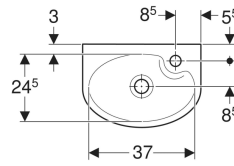

Porsgrund Glow servant asymmetrisk kranhull, uten overløp

Eksempelbilde

Bruksformål

- Til sanitærinstallasjoner med strengere krav til hygiene

Egenskaper

- Rund

Leveringsomfang

- Servant

- Uten overløp

Tekniske data

Materiale

Porselen

- Monteringsmaterieell

Art. nr.	NRF nr.	Farge / overflate	Kranhull	Overløp	Oppbevaringsområde	B	H	T	kr/stk Ekskl. mva.	kr/stk Inkl. mva.
1256001301	6000282	Hvit / Porsgrund Smart	Høyre	Uten	Bak	40 cm	16 cm	28 cm	1.689	2.111