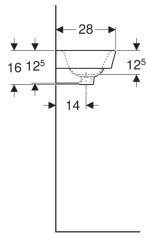

Porsgrund Glow servant asymmetrisk kranhull, uten overløp

Eksempelbilde

Bruksformål

- Til sanitærinstallasjoner med strengere krav til hygiene

Egenskaper

- Rund

Leveringsomfang

- Servant

- Uten overløp

Tekniske data

Materiale

Porselen

- Monteringsmaterieell

Art. nr.	NRF nr.	Farge / overflate	Kranhull	Overløp	Oppbevaringsområde	B	H	T	kr/stk Ekskl. mva.	kr/stk Inkl. mva.
1256001301	6000282	Hvit / Porsgrund Smart	Høyre	Uten	Bak	40 cm	16 cm	28 cm	1.689	2.111