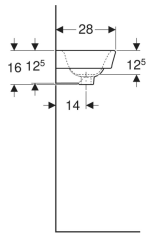

## Porsgrund Glow servant asymmetrisk kranhull, uten overløp

Eksempelbilde

### Egenskaper

- Rund

### Tekniske data

Materiale

Porselen

- Monteringsmaterieill

Art. nr.	NRF nr.	Farge / overflate	Kranhull	Overløp	Oppbevaringsområde	B	H	T	kr/stk Ekskl. mva.	kr/stk Inkl. mva.
1256001301	6000282	Hvit / Porsgrund Smart	Høyre	Uten	Bak	40 cm	16 cm	28 cm	1.689	2.111