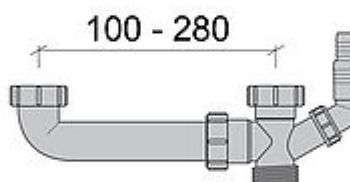

NRF 4520075

T-forbindelse DB-Lås I & II - Grå

T-forbindelse for tilkobling til vannlås / oppvaskbenk-vannlås DB-Lås I og DB-Lås II. T-forbindelsen konverterer en vannlås som er tilpasset for tilkobling til enkeltboks, til dobbelboks. Mulighet for tilkobling av oppvaskmaskin eller vaskemaskin.

T-forbindelsen kan kappes av for forskjellige avstander mellom oppvaskkummene.

T-forbindelse kan monteres i kjøkken og storkjøkken der makstemperatur på avløpsvannet ikke er over +90°C.

- Tilkobling: Mutter G = 1½.
- Justerbar i lengde c / c 100 - 280 mm.

NRF NUMMER	4520075
KATEGORI	Vannlås tilbehør
PRODUKT	T-forbindelse
PRODUKTNAVN	DB-Lås I & II - Grå
DIMENSJON	G40
FUNKSJON	For servant og utslagsvask
VARIANT	Dobbel tilkobling
TRYKK / STRØMME / TEMP	-
MATERIALE	Grå PP
OVERFLATE / BEHANDLING	-