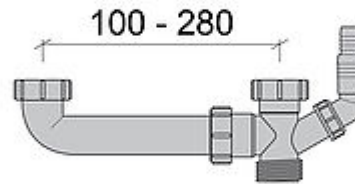

NRF 4520075

T-forbindelse DB-Lås I & II - Grå

T-forbindelse for tilkobling til vannlås / oppvaskbenk-vannlås DB-Lås I og DB-Lås II. T-forbindelsen konverterer en vannlås som er tilpasset for tilkobling til enkeltboks, til dobbelboks. Mulighet for tilkobling av oppvaskmaskin eller vaskemaskin.

T-forbindelsen kan kappes av for forskjellige avstander mellom oppvaskkummene.

T-forbindelse kan monteres i kjøkken og storkjøkken der makstemperatur på avløpsvannet ikke er over +90°C.

- Tilkobling: Mutter G = 1½.
- Justerbar i lengde c / c 100 - 280 mm.

NRF NUMMER	4520075
KATEGORI	Vannlås tilbehør
PRODUKT	T-forbindelse
PRODUKTNAVN	DB-Lås I & II - Grå
DIMENSJON	G40
FUNKSJON	For servant og utslagsvask
VARIANT	Dobbel tilkobling
TRYKK / STRØMME / TEMP	-
MATERIALE	Grå PP
OVERFLATE / BEHANDLING	-