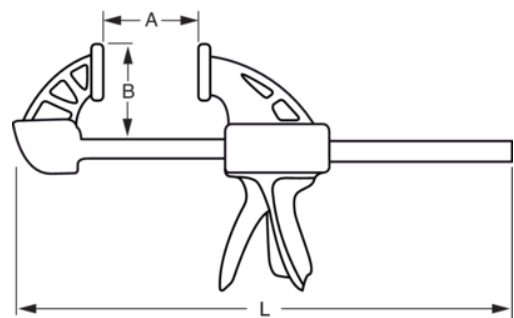

QCB-300

Hurtigtvinger med 200 kg
klemkraft 300 mm

PRODUKTDETALJER

- QCB-tvingen har en klemkraft på 200 kg
- Større rekkevidde med opptil 1250 mm lengde
- Kan også brukes som avstandsholder
- Utløsermekanisme med variabel hastighet øker kraften når hodet kommer i kontakt med arbeidsstykket
- Mekanismen med variabel hastighet gjør det lettere å oppnå høy klemmekraft
- Utskiftbare plastbeskyttere med V-spor
- Kan enkelt gjøres om til avstandsholder med spredeknappen
- Lett tilgjengelig utløsermekanisme
- Komfortabelt håndtak for bruk i alle vinkler; opp- ned, forover til bakover

Follow the Fish!

PRODUKTEGENSKAPER

Produkt		A	B	
QCB-300	606 mm	300 mm	95 mm	1044 g

Follow the Fish!